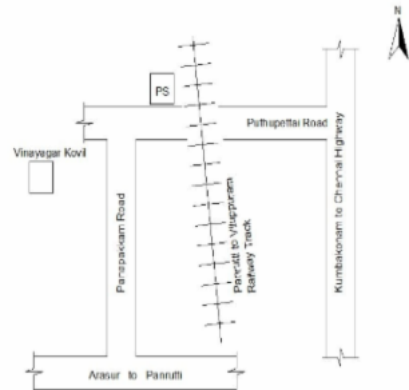

Key MAP View