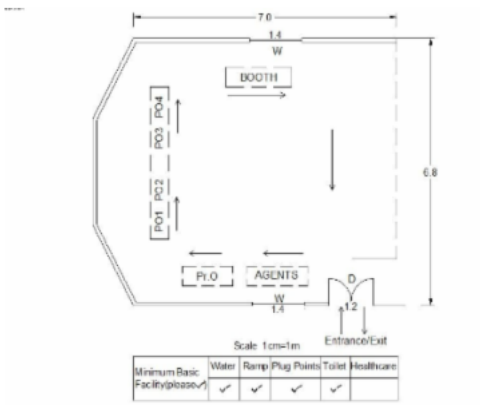

Google Map View

Polling Station Building Front View

Polling Station Front View

Cad View

Key MAP View

1 பெயர் : செல்வி கணவர் பெயர்: முனுசாமி வீட்டு எண் : 1 வயது : 53 பாலினம் : பெண் Photo is available UOM1088590	2 பெயர் : நந்தகுமார் தந்தை பெயர்: நாகராஜன் வீட்டு எண் : 1 வயது : 35 பாலினம் : ஆண் Photo is available UOM0174854	3 பெயர் : சுகுணா கணவர் பெயர்: நடராஜன் வீட்டு எண் : 1 வயது : 35 பாலினம் : பெண் Photo is available UOM1089861
4 பெயர் : பாலாஜி தாயின் பெயர்: செல்வி வீட்டு எண் : 1 வயது : 31 பாலினம் : ஆண் Photo is available UOM1088566	5 பெயர் : லட்சுமி கணவர் பெயர்: ஏழுமலை வீட்டு எண் : 1 வயது : 29 பாலினம் : பெண் Photo is available UOM1089887	6 பெயர் : அபிராமி கணவர் பெயர்: அமிர்தலிங்கம் வீட்டு எண் : 1 வயது : 27 பாலினம் : பெண் Photo is available UOM1818186
7 பெயர் : அன்புகரசு கு தந்தை பெயர்: குப்புசாமி வீட்டு எண் : 01 வயது : 21 பாலினம் : ஆண் Photo is available UOM2253565	8 பெயர் : தெய்வானை தந்தை பெயர்: சக்திவேல் வீட்டு எண் : 1/9 வயது : 27 பாலினம் : பெண் Photo is available UOM1091610	9 பெயர் : பழனி தந்தை பெயர்: கலியபெருமாள் வீட்டு எண் : 1a வயது : 49 பாலினம் : ஆண் Photo is available UOM0336404
10 பெயர் : தேவராஜ் தந்தை பெயர்: பன்னீர்செல்வம் வீட்டு எண் : 1A வயது : 48 பாலினம் : ஆண் Photo is available UOM0336339	11 பெயர் : குப்பம்மாள் கணவர் பெயர்: பழனி வீட்டு எண் : 1A வயது : 44 பாலினம் : பெண் Photo is available UOM0336370	12 பெயர் : விஜயா கணவர் பெயர்: தேவராஜ் வீட்டு எண் : 1A வயது : 41 பாலினம் : பெண் Photo is available UOM0336388
13 பெயர் : நரேஷ்குமார் தே தந்தை பெயர்: தேவராஜ் வீட்டு எண் : 1ஏ/1பீ வயது : 25 பாலினம் : ஆண் Photo is available UOM2071082	14 பெயர் : உமாயாள் கணவர் பெயர்: அஞ்சாபுலி வீட்டு எண் : 1E வயது : 73 பாலினம் : பெண் Photo is available UOM0484329	15 பெயர் : மணிமேகலை தந்தை பெயர்: கலியபெருமாள் வீட்டு எண் : 1E வயது : 69 பாலினம் : பெண் Photo is available UOM0937672
16 பெயர் : செல்வி கணவர் பெயர்: நாகப்பன் வீட்டு எண் : 1E வயது : 64 பாலினம் : பெண் Photo is available UOM0255166	17 பெயர் : கிருஷ்ணமூர்த்தி தந்தை பெயர்: பொன்னுசாமி வீட்டு எண் : 1இ வயது : 63 பாலினம் : ஆண் Photo is available UOM1252600	18 பெயர் : கைலாசம் தந்தை பெயர்: வெங்கடேசன் வீட்டு எண் : 1E வயது : 62 பாலினம் : ஆண் Photo is available UOM0842237
19 பெயர் : பிச்சைநாயுடு தந்தை பெயர்: பீமன் வீட்டு எண் : 1E வயது : 55 பாலினம் : ஆண் Photo is available UOM0842195	20 பெயர் : ஜலில் தந்தை பெயர்: அபுபக்கர் வீட்டு எண் : 1E வயது : 55 பாலினம் : ஆண் Photo is available UOM0842609	21 பெயர் : ரேணுகா கணவர் பெயர்: கிருஷ்ணமூர்த்தி வீட்டு எண் : 1இ வயது : 53 பாலினம் : பெண் Photo is available UOM0126904
22 பெயர் : ஜோதி தந்தை பெயர்: மாசிலாமணி வீட்டு எண் : 1E வயது : 51 பாலினம் : ஆண் Photo is available UOM0484204	23 பெயர் : சசிக்குமார் தந்தை பெயர்: பிச்சைநாயுடு வீட்டு எண் : 1E வயது : 38 பாலினம் : ஆண் Photo is available UOM0842211	24 பெயர் : ரகுராமன் தந்தை பெயர்: அண்ணாதுரை வீட்டு எண் : 1E வயது : 37 பாலினம் : ஆண் Photo is available UOM0255570
25 பெயர் : பிரபாகரன் தந்தை பெயர்: கலியமூர்த்தி வீட்டு எண் : 1E வயது : 36 பாலினம் : ஆண் Photo is available UOM0842138	26 பெயர் : குல்சன்பாணு தந்தை பெயர்: பாபு வீட்டு எண் : 1E வயது : 36 பாலினம் : பெண் Photo is available UOM0410878	27 பெயர் : முத்து தந்தை பெயர்: பழனி வீட்டு எண் : 1E வயது : 34 பாலினம் : ஆண் Photo is available UOM0842161
28 பெயர் : ராசாத்தி கணவர் பெயர்: மணிகண்டன் வீட்டு எண் : 1E வயது : 32 பாலினம் : பெண் Photo is available UOM0937664	29 பெயர் : வரலட்சுமி கணவர் பெயர்: ரவி வீட்டு எண் : 1E வயது : 32 பாலினம் : பெண் Photo is available UOM0906800	30 பெயர் : சுகன்யா தந்தை பெயர்: நடராஜன் வீட்டு எண் : 1E வயது : 32 பாலினம் : பெண் Photo is available UOM0484105