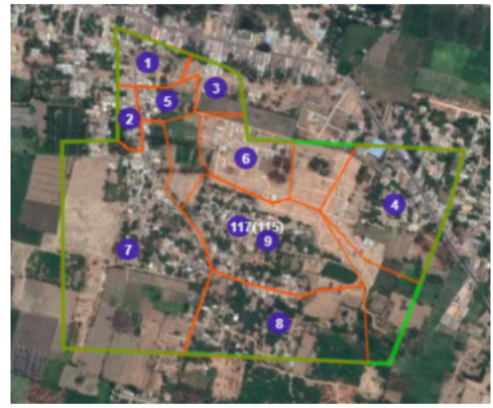

Google Map View