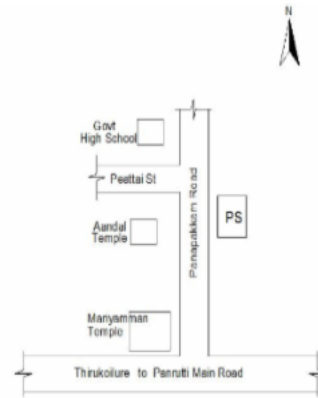

**3. வாக்குச் சாவடியின் விவரங்கள்**

|  |   |  |
|--|---|--|
| <p><b>வாக்குச் சாவடியின் எண் மற்றும் பெயர் :</b></p> <p>139 - கிராமசேவை மையம்,மேற்குப்பார்த்த கட்டிடம் தெற்குபகுதி,கோட்டலாம்பாக்கம் - 607108</p> <p><b>வாக்குச் சாவடியின் முகவரி :</b></p> <p>கிராமசேவை மையம், கோட்டலாம்பாக்கம் - 607108</p> | <p><b>வாக்குச் சாவடியின் வகைப்பாடு (ஆண்/பெண்/பொது)</b></p> <p><b>துணை வாக்குச் சாவடிகளின் எண்ணிக்கை :</b></p> | <p><b>பொது</b></p> <p style="font-size: 24px;">0</p> |
|--|---|--|

கையொப்பம்

**Nazri Naksha**

**Google Map View**

**Polling Station Building Front View**

**Polling Station Front View**

**Cad View**

**Key MAP View**

சட்டமன்றத் தொகுதியின் எண் மற்றும் பெயர் : 154-பண்டிடி  
பிரிவு எண் மற்றும் பெயர் 1-கோட்டலாபாக்கம் (வ.கி) மற்றும் (உ), மெயின்ரோடு