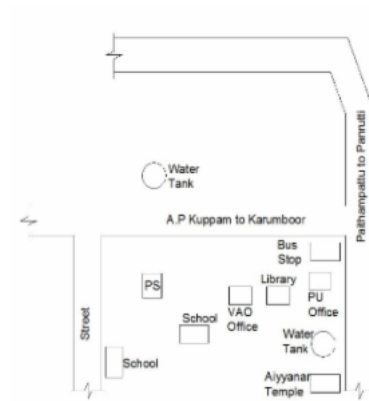

Google Map View

Polling Station Building Front View

Polling Station Front View

Cad View

Key MAP View

1 பெயர் : மோகன் தந்தை பெயர்: தயாநிதி வீட்டு எண் : 1 வயது : 33 பாலினம் : ஆண் Photo is available	UOM0879411	2 பெயர் : மலர் கணவர் பெயர்: நாவப்பன் வீட்டு எண் : 1 வயது : 30 பாலினம் : பெண் Photo is available	UOM0879387	3 பெயர் : கண்ணம்மாள் கணவர் பெயர்: சாமிக்கண்ணு வீட்டு எண் : 1/1 வயது : 67 பாலினம் : பெண் Photo is available	UOM1118587
4 பெயர் : மண்மதன் தந்தை பெயர்: சின்னகுள்ளையன் வீட்டு எண் : 1E வயது : 70 பாலினம் : ஆண் Photo is available	UOM0417691	5 பெயர் : ஜெயலக்ஷ்மி கணவர் பெயர்: அய்யப்பன் வீட்டு எண் : 1E வயது : 57 பாலினம் : பெண் Photo is available	UOM0204446	6 பெயர் : சங்கர் தந்தை பெயர்: ராமசாமி வீட்டு எண் : 1E வயது : 45 பாலினம் : ஆண் Photo is available	UOM0204941
7 பெயர் : கலைவாணி கணவர் பெயர்: பூதீதர் வீட்டு எண் : 1E வயது : 42 பாலினம் : பெண் Photo is available	UOM0204727	8 பெயர் : இளையராஜா தந்தை பெயர்: மணவாளன் வீட்டு எண் : 1E வயது : 42 பாலினம் : ஆண் Photo is available	UOM0204404	9 பெயர் : கலியமழர்த்தி தந்தை பெயர்: கலியபெருமாள் வீட்டு எண் : 1E வயது : 41 பாலினம் : ஆண் Photo is available	UOM0623074
10 பெயர் : கலைச்செல்வி கணவர் பெயர்: கலியமூர்த்தி வீட்டு எண் : 1E வயது : 35 பாலினம் : பெண் Photo is available	UOM0623116	11 பெயர் : விமலா கணவர் பெயர்: சுவாமிநாதன் வீட்டு எண் : 1E வயது : 34 பாலினம் : பெண் Photo is available	UOM0711176	12 பெயர் : சாந்தகுமார் தந்தை பெயர்: நாகராஜன் வீட்டு எண் : 1E வயது : 33 பாலினம் : ஆண் Photo is available	UOM0545046
13 பெயர் : குணசேகரன் தந்தை பெயர்: ஏழுமலை வீட்டு எண் : 1E வயது : 33 பாலினம் : ஆண் Photo is available	UOM0417345	14 பெயர் : விதன்குமார் தந்தை பெயர்: மணி வீட்டு எண் : 1E வயது : 31 பாலினம் : ஆண் Photo is available	UOM0417675	15 பெயர் : பரமேஸ்வரி கு தந்தை பெயர்: குணசேகரன் வீட்டு எண் : 1E வயது : 31 பாலினம் : பெண் Photo is available	UOM0623306
16 பெயர் : திருக்குமரன் தந்தை பெயர்: ஐயப்பன் வீட்டு எண் : 1E வயது : 30 பாலினம் : ஆண் Photo is available	UOM0622985	17 பெயர் : ராமமூர்த்தி தந்தை பெயர்: ஐயப்பன் வீட்டு எண் : 1E வயது : 29 பாலினம் : ஆண் Photo is available	UOM0738385	18 பெயர் : பார்த்திபன் தந்தை பெயர்: ஜானகிராமன் வீட்டு எண் : 1E வயது : 28 பாலினம் : ஆண் Photo is available	UOM0956607
19 பெயர் : ஜோதிலட்சுமி தந்தை பெயர்: ஜானகிராமன் வீட்டு எண் : 1e வயது : 27 பாலினம் : பெண் Photo is available	UOM0956706	20 பெயர் : மல்லிகா தந்தை பெயர்: சண்முகம் வீட்டு எண் : 39 வயது : 45 பாலினம் : பெண் Photo is available	UOM2035434	21 பெயர் : காசியம்மாள் கணவர் பெயர்: ராஜகுமார் வீட்டு எண் : 87 வயது : 32 பாலினம் : பெண் Photo is available	UOM0623397
22 பெயர் : பாண்டியராஜன் தந்தை பெயர்: ராமு வீட்டு எண் : 96/1 வயது : 22 பாலினம் : ஆண் Photo is available	UOM1979913	23 பெயர் : சிவகாமி தந்தை பெயர்: ஆதிசேஷன் வீட்டு எண் : 271 வயது : 43 பாலினம் : பெண் Photo is available	KRY2681476	24 பெயர் : சுபாஷினி தந்தை பெயர்: சரபாலன் வீட்டு எண் : 271 வயது : 28 பாலினம் : பெண் Photo is available	UOM0817577
25 பெயர் : ஏழுமலை தந்தை பெயர்: பெருமாள் வீட்டு எண் : 279 வயது : 57 பாலினம் : ஆண் Photo is available	KRY2797256	26 பெயர் : செல்வி கணவர் பெயர்: ஏழுமலை வீட்டு எண் : 279 வயது : 52 பாலினம் : பெண் Photo is available	KRY2797264	27 பெயர் : ராணி கணவர் பெயர்: ராமர் வீட்டு எண் : 285 வயது : 44 பாலினம் : பெண் Photo is available	KRY2797272
28 பெயர் : செல்வகுமார் தந்தை பெயர்: செல்வராஜ் வீட்டு எண் : 297 வயது : 21 பாலினம் : ஆண் Photo is available	UOM2035624	29 பெயர் : தனபாக்கியம் கணவர் பெயர்: முருகன் வீட்டு எண் : 401 வயது : 41 பாலினம் : பெண் Photo is available	UOM0002154	30 பெயர் : குருநாதன் தந்தை பெயர்: முனியப்பன் வீட்டு எண் : 406/528 வயது : 35 பாலினம் : ஆண் Photo is available	UOM0204453