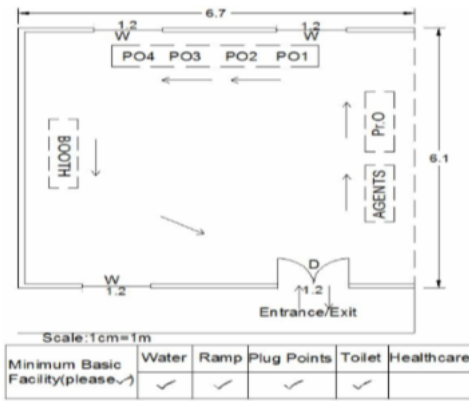

Google Map View

Polling Station Building Front View

Polling Station Front View

Cad View

Key MAP View

1 பெயர் : மோகன் தந்தை பெயர்: தயாநிதி வீட்டு எண் : 1 வயது : 33 பாலினம் : ஆண் Photo is available	UOM0879411	2 பெயர் : மலர் கணவர் பெயர்: நாவப்பன் வீட்டு எண் : 1 வயது : 30 பாலினம் : பெண் Photo is available	UOM0879387	3 பெயர் : கண்ணம்மாள் கணவர் பெயர்: சாமிக்கண்ணு வீட்டு எண் : 1/1 வயது : 67 பாலினம் : பெண் Photo is available	UOM1118587
4 பெயர் : மண்மதன் தந்தை பெயர்: சின்னகுள்ளையன் வீட்டு எண் : 1E வயது : 70 பாலினம் : ஆண் Photo is available	UOM0417691	5 பெயர் : ஜெயலக்ஷ்மி கணவர் பெயர்: அய்யப்பன் வீட்டு எண் : 1E வயது : 57 பாலினம் : பெண் Photo is available	UOM0204446	6 பெயர் : சங்கர் தந்தை பெயர்: ராமசாமி வீட்டு எண் : 1E வயது : 45 பாலினம் : ஆண் Photo is available	UOM0204941
7 பெயர் : கலைவாணி கணவர் பெயர்: பூதீதர் வீட்டு எண் : 1E வயது : 42 பாலினம் : பெண் Photo is available	UOM0204727	8 பெயர் : இளையராஜா தந்தை பெயர்: மணவாளன் வீட்டு எண் : 1E வயது : 42 பாலினம் : ஆண் Photo is available	UOM0204404	9 பெயர் : கலியமழர்த்தி தந்தை பெயர்: கலியபெருமாள் வீட்டு எண் : 1E வயது : 41 பாலினம் : ஆண் Photo is available	UOM0623074
10 பெயர் : கலைச்செல்வி கணவர் பெயர்: கலியமூர்த்தி வீட்டு எண் : 1E வயது : 35 பாலினம் : பெண் Photo is available	UOM0623116	11 பெயர் : விமலா கணவர் பெயர்: சுவாமிநாதன் வீட்டு எண் : 1E வயது : 34 பாலினம் : பெண் Photo is available	UOM0711176	12 பெயர் : சாந்தகுமார் தந்தை பெயர்: நாகராஜன் வீட்டு எண் : 1E வயது : 33 பாலினம் : ஆண் Photo is available	UOM0545046
13 பெயர் : குணசேகரன் தந்தை பெயர்: ஏழுமலை வீட்டு எண் : 1E வயது : 33 பாலினம் : ஆண் Photo is available	UOM0417345	14 பெயர் : விதன்குமார் தந்தை பெயர்: மணி வீட்டு எண் : 1E வயது : 31 பாலினம் : ஆண் Photo is available	UOM0417675	15 பெயர் : பரமேஸ்வரி கு தந்தை பெயர்: குணசேகரன் வீட்டு எண் : 1E வயது : 31 பாலினம் : பெண் Photo is available	UOM0623306
16 பெயர் : திருக்குமரன் தந்தை பெயர்: ஐயப்பன் வீட்டு எண் : 1E வயது : 30 பாலினம் : ஆண் Photo is available	UOM0622985	17 பெயர் : ராமமூர்த்தி தந்தை பெயர்: ஐயப்பன் வீட்டு எண் : 1E வயது : 29 பாலினம் : ஆண் Photo is available	UOM0738385	18 பெயர் : பார்த்திபன் தந்தை பெயர்: ஜானகிராமன் வீட்டு எண் : 1E வயது : 28 பாலினம் : ஆண் Photo is available	UOM0956607
19 பெயர் : ஜோதிலட்சுமி தந்தை பெயர்: ஜானகிராமன் வீட்டு எண் : 1e வயது : 27 பாலினம் : பெண் Photo is available	UOM0956706	20 பெயர் : மல்லிகா தந்தை பெயர்: சண்முகம் வீட்டு எண் : 39 வயது : 45 பாலினம் : பெண் Photo is available	UOM2035434	21 பெயர் : காசியம்மாள் கணவர் பெயர்: ராஜகுமார் வீட்டு எண் : 87 வயது : 32 பாலினம் : பெண் Photo is available	UOM0623397
22 பெயர் : பாண்டியராஜன் தந்தை பெயர்: ராமு வீட்டு எண் : 96/1 வயது : 22 பாலினம் : ஆண் Photo is available	UOM1979913	23 பெயர் : சிவகாமி தந்தை பெயர்: ஆதிசேஷன் வீட்டு எண் : 271 வயது : 43 பாலினம் : பெண் Photo is available	KRY2681476	24 பெயர் : சுபாஷினி தந்தை பெயர்: சரபாலன் வீட்டு எண் : 271 வயது : 28 பாலினம் : பெண் Photo is available	UOM0817577
25 பெயர் : ஏழுமலை தந்தை பெயர்: பெருமாள் வீட்டு எண் : 279 வயது : 57 பாலினம் : ஆண் Photo is available	KRY2797256	26 பெயர் : செல்வி கணவர் பெயர்: ஏழுமலை வீட்டு எண் : 279 வயது : 52 பாலினம் : பெண் Photo is available	KRY2797264	27 பெயர் : ராணி கணவர் பெயர்: ராமர் வீட்டு எண் : 285 வயது : 44 பாலினம் : பெண் Photo is available	KRY2797272
28 பெயர் : செல்வகுமார் தந்தை பெயர்: செல்வராஜ் வீட்டு எண் : 297 வயது : 21 பாலினம் : ஆண் Photo is available	UOM2035624	29 பெயர் : தனபாக்கியம் கணவர் பெயர்: முருகன் வீட்டு எண் : 401 வயது : 41 பாலினம் : பெண் Photo is available	UOM0002154	30 பெயர் : குருநாதன் தந்தை பெயர்: முனியப்பன் வீட்டு எண் : 406/528 வயது : 35 பாலினம் : ஆண் Photo is available	UOM0204453