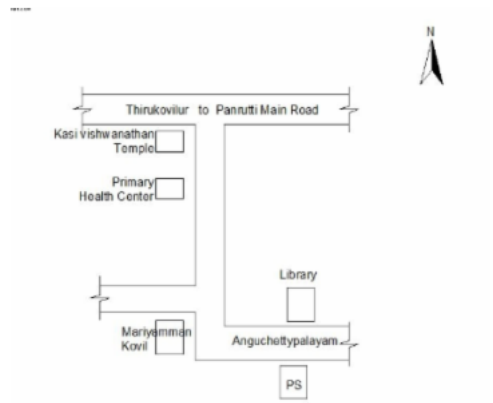

Key MAP View