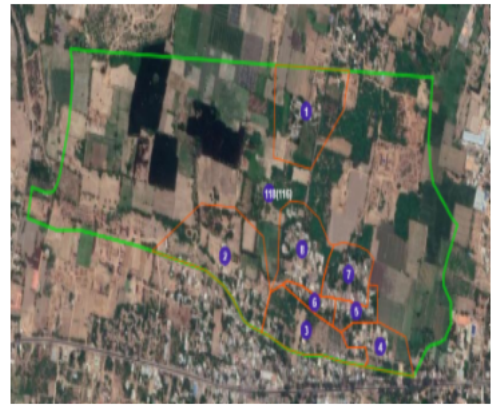

Google Map View