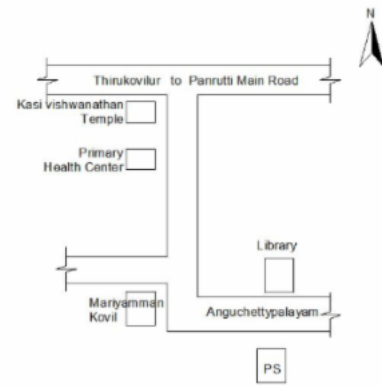

Key MAP View