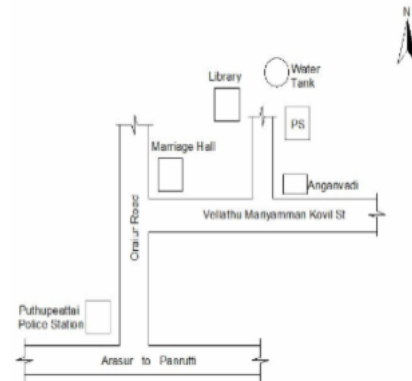

Key MAP View