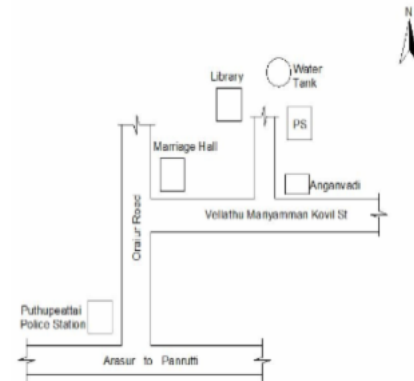

Google Map View

Polling Station Building Front View

Polling Station Front View

Cad View

Key MAP View

1 பெயர் : வருவாம்பாள கணவர் பெயர்: சந்திரசேகர் வீட்டு எண் : 1 வயது : 69 பாலினம் : பெண் Photo is available	KRY2780443	2 பெயர் : கார்த்திகேயன் தந்தை பெயர்: சந்திரசேகர் வீட்டு எண் : 1 வயது : 44 பாலினம் : ஆண் Photo is available	KRY2780450	3 பெயர் : சித்ரா கணவர் பெயர்: ரமேஷ் வீட்டு எண் : 1 வயது : 38 பாலினம் : பெண் Photo is available	UOM0039263
4 பெயர் : கலியபெருமாள் தந்தை பெயர்: குணாளன் வீட்டு எண் : 1 வயது : 34 பாலினம் : ஆண் Photo is available	UOM0239889	5 பெயர் : ரவிராஜ் தந்தை பெயர்: நடராஜன் வீட்டு எண் : 1 வயது : 24 பாலினம் : ஆண் Photo is available	UOM1829621	6 பெயர் : பிரசன்னா தாயின் பெயர்: ஆனந்தவள்ளி வீட்டு எண் : 1 வயது : 22 பாலினம் : ஆண் Photo is available	UOM2011526
7 பெயர் : ஞானசேகரன் தந்தை பெயர்: அருணாச்சலம் வீட்டு எண் : 1/66 வயது : 57 பாலினம் : ஆண் Photo is available	UOM1011600	8 பெயர் : ஜாபைதா கணவர் பெயர்: பதுருதீன் வீட்டு எண் : 1E வயது : 69 பாலினம் : பெண் Photo is available	UOM0466011	9 பெயர் : ஃபாஹத் தந்தை பெயர்: பதுருதீன் வீட்டு எண் : 1E வயது : 42 பாலினம் : ஆண் Photo is available	UOM0466177
10 பெயர் : அனிலா கணவர் பெயர்: ஃபாஹத் வீட்டு எண் : 1E வயது : 33 பாலினம் : பெண் Photo is available	UOM0466102	11 பெயர் : முத்து தந்தை பெயர்: செல்வம் வீட்டு எண் : 1இ வயது : 25 பாலினம் : ஆண் Photo is available	UOM1829639	12 பெயர் : கோவிந்தன் தந்தை பெயர்: ராமசாமி வீட்டு எண் : 2 வயது : 58 பாலினம் : ஆண் Photo is available	UOM1289032
13 பெயர் : விஜயகுமாரி கணவர் பெயர்: கோவிந்தன் வீட்டு எண் : 2 வயது : 54 பாலினம் : பெண் Photo is available	UOM1289040	14 பெயர் : அஜித்குமார் தந்தை பெயர்: கணேசன் வீட்டு எண் : 2 வயது : 26 பாலினம் : ஆண் Photo is available	UOM1829605	15 பெயர் : மணிகண்டன் தந்தை பெயர்: கோவிந்தன் வீட்டு எண் : 2-11 வயது : 30 பாலினம் : ஆண் Photo is available	UOM0661496
S 16 பெயர் : ஜீவரத்தினம் தந்தை பெயர்: முத்துகுமாரன் வீட்டு எண் : 3 வயது : 27 பாலினம் : ஆண் Photo is available	UOM1012095	17 பெயர் : குணாளன் தந்தை பெயர்: வையாபுரி வீட்டு எண் : 3 செல்வபுரம் வயது : 57 பாலினம் : ஆண் Photo is available	UOM1127141	18 பெயர் : செல்வி கணவர் பெயர்: குணாளன் வீட்டு எண் : 3 செல்வபுரம் வயது : 52 பாலினம் : பெண் Photo is available	KRY1873835
19 பெயர் : காந்திமதி கணவர் பெயர்: தாமோதரன் வீட்டு எண் : 4 வயது : 53 பாலினம் : பெண் Photo is available	KRY1170455	20 பெயர் : சந்தியா கணவர் பெயர்: செல்வம் வீட்டு எண் : 4 வயது : 33 பாலினம் : பெண் Photo is available	UOM0377663	21 பெயர் : மீனா தந்தை பெயர்: சீனு வாசன் வீட்டு எண் : 4 வயது : 29 பாலினம் : பெண் Photo is available	UOM0915421
22 பெயர் : சிவநேசன் தந்தை பெயர்: அருணாசலம் வீட்டு எண் : 5 வயது : 71 பாலினம் : ஆண் Photo is available	UOM1289057	23 பெயர் : ஜெயலட்சுமி கணவர் பெயர்: சிவநேசன் வீட்டு எண் : 5 வயது : 63 பாலினம் : பெண் Photo is available	UOM1289065	24 பெயர் : பாண்டியன் தந்தை பெயர்: பலராமன் வீட்டு எண் : 5 வயது : 62 பாலினம் : ஆண் Photo is available	KRY2429520
25 பெயர் : சுகதி கணவர் பெயர்: கருணா வீட்டு எண் : 5 வயது : 36 பாலினம் : பெண் Photo is available	UOM0843078	26 பெயர் : புஷ்பராஜ் தந்தை பெயர்: பெருமாள் வீட்டு எண் : 5 வயது : 30 பாலினம் : ஆண் Photo is available	UOM0661538	27 பெயர் : விஜய் தாயின் பெயர்: சின்மதுரை வீட்டு எண் : 5 வயது : 24 பாலினம் : ஆண் Photo is available	UOM1829647
28 பெயர் : கலா கணவர் பெயர்: கணேசன் வீட்டு எண் : 5B வயது : 60 பாலினம் : பெண் Photo is available	KRY1873827	29 பெயர் : கருணா தந்தை பெயர்: கணேசன் வீட்டு எண் : 5B வயது : 39 பாலினம் : ஆண் Photo is available	UOM0039222	30 பெயர் : பாண்டியன் ரா தந்தை பெயர்: ராமலிங்கம் வீட்டு எண் : 5-C வயது : 37 பாலினம் : ஆண் Photo is available	UOM0039180