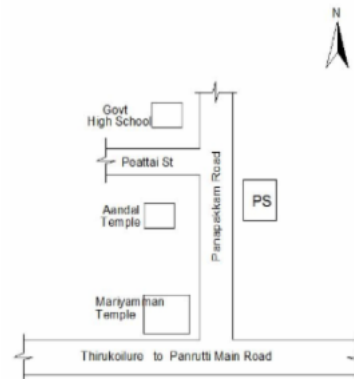

Key MAP View