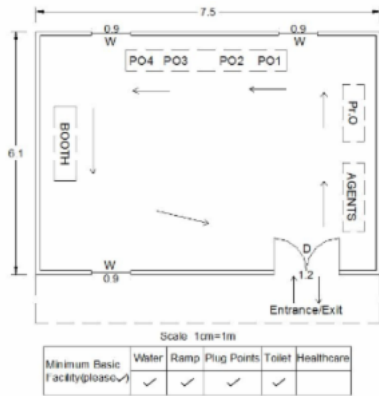

Google Map View

Polling Station Building Front View

Polling Station Front View

Cad View

Key MAP View

சட்டமன்றத் தொகுதியின் எண் மற்றும் பெயர் : 154-பண்டிடி பிரிவு எண் மற்றும் பெயர் 1-தொரப்பாடி (பே), வார்டு 9 கரும்பூர்ரோடு