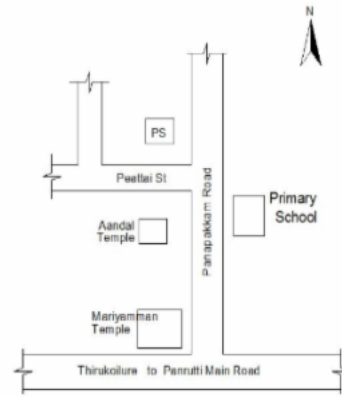

Google Map View

Polling Station Building Front View

Polling Station Front View

Cad View

Key MAP View

சட்டமன்றத் தொகுதியின் எண் மற்றும் பெயர் : 154-பண்டிடி பிரிவு எண் மற்றும் பெயர் 1-தொரப்பாடி (பே), வார்டு 9 கரும்பூர்ரோடு