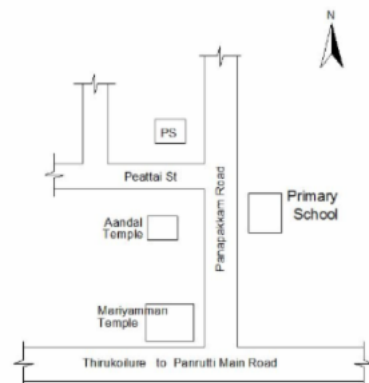

Google Map View

Polling Station Building Front View

Polling Station Front View

Cad View

Key MAP View

சட்டமன்றத் தொகுதியின் எண் மற்றும் பெயர் : 154-பண்டி  
பிரிவு எண் மற்றும் பெயர் 1-தொரப்பாடி (பே), வார்டு 2 பாரதியார்வீதி