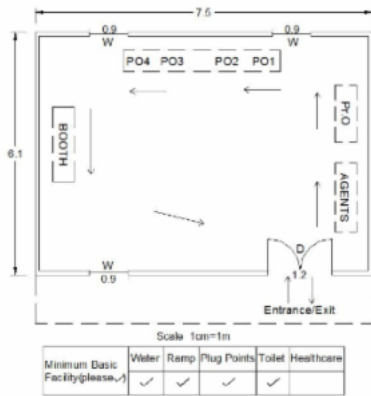

Google Map View

Polling Station Building Front View

Polling Station Front View

Cad View

Key MAP View

சட்டமன்றத் தொகுதியின் எண் மற்றும் பெயர் : 154-பண்டி  
பிரிவு எண் மற்றும் பெயர் 1-தொரப்பாடி (பே), வார்டு 2 பாரதியார்வீதி