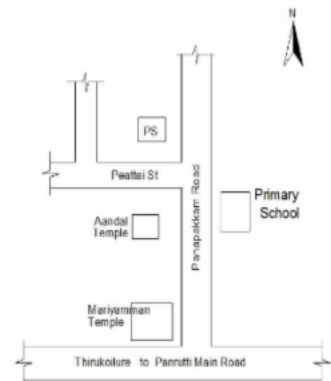

Key MAP View