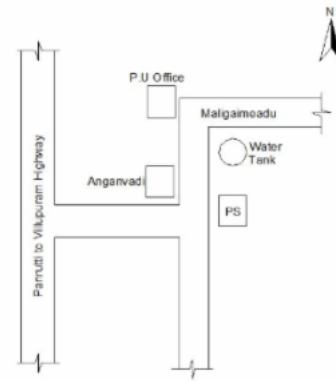

Google Map View

Polling Station Building Front View

Polling Station Front View

Cad View

Key MAP View

சட்டமன்றத் தொகுதியின் எண் மற்றும் பெயர் : 154-பண்டிட்டு பிரிவு எண் மற்றும் பெயர் 1-பண்டரக்கோட்டை (வ.கி) மற்றும் (ஊ), நண்பர்கள் நகர்