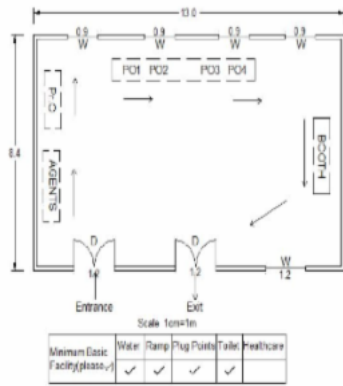

Google Map View

Polling Station Building Front View

Polling Station Front View

Cad View

Key MAP View

சட்டமன்றத் தொகுதியின் எண் மற்றும் பெயர் : 154-பண்டிட்டு பிரிவு எண் மற்றும் பெயர் 1-பண்டரக்கோட்டை (வ.கி) மற்றும் (ஊ), நண்பர்கள் நகர்