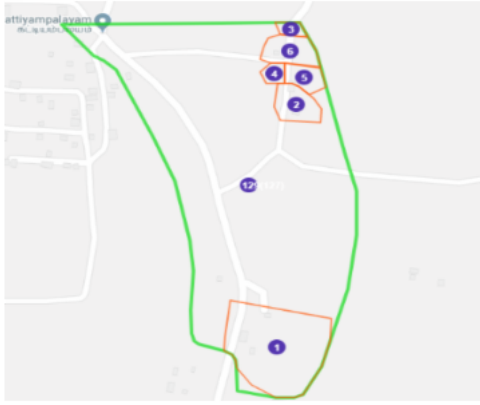

### 3. வாக்குச் சாவடியின் விவரங்கள்

<b>வாக்குச் சாவடியின் எண் மற்றும் பெயர் :</b> 152 - ஊராட்சி ஒன்றிய நடுநிலைப்பள்ளி, தெற்கு பார்த்த கட்டிடத்தின் மேற்குப்பகுதி, வட்டம் 2 பண்டரக்கோட்டை - 607108	<b>வாக்குச் சாவடியின் வகைப்பாடு (ஆண்/பெண்/பொது)</b>	<b>பொது</b>
<b>வாக்குச் சாவடியின் முகவரி :</b> ஊராட்சி ஒன்றிய நடுநிலைப்பள்ளி, பண்டரக்கோட்டை - 607108	<b>துணை வாக்குச் சாவடிகளின் எண்ணிக்கை :</b>	0

### 4. வாக்காளர்களின் எண்ணிக்கை

தொடங்கும் வரிசை எண்	முடியும் வரிசை எண்.	நிகர வாக்காளர்களின் எண்ணிக்கை			
		ஆண்	பெண்	மூன்றாம் பாலினம்	மொத்தம்
1	764	366	398	0	764

வாக்காளர் பதிவு அலுவலரின்  
கையொப்பம்

### Google Map View