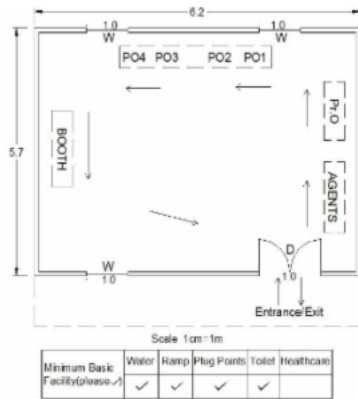

**Google Map View**

**Polling Station Building Front View**

**Polling Station Front View**

**Cad View**

**Key MAP View**

1 பெயர் : வினோத் குமார் தந்தை பெயர்: குமார் வீட்டு எண் : 1 வயது : 27 பாலினம் : ஆண்	UOM1041359 Photo is available	2 பெயர் : அஜீத் தந்தை பெயர்: சேகர் வீட்டு எண் : 1 வயது : 25 பாலினம் : ஆண்	UOM1041342 Photo is available	3 பெயர் : தன்யாலட்சுமி தந்தை பெயர்: பரந்தாமன் வீட்டு எண் : 1/24 வயது : 23 பாலினம் : பெண்	UOM1939776 Photo is available
4 பெயர் : சுபலட்சுமி ப தந்தை பெயர்: பரந்தாமன் வீட்டு எண் : 1/24 வயது : 22 பாலினம் : பெண்	UOM2098168 Photo is available	S 5 பெயர் : சபரிநாதன் தந்தை பெயர்: கருணாநிதி வீட்டு எண் : 1/35 வயது : 25 பாலினம் : ஆண்	UOM1123702 Photo is available	6 பெயர் : பகத் சிங் தந்தை பெயர்: செந்தில் குமரன் வீட்டு எண் : 1/39 வயது : 19 பாலினம் : ஆண்	UOM2195295 Photo is available
#2 7 பெயர் : கிருஷ்ணகுமார் பு தந்தை பெயர்: புகழேந்தி வீட்டு எண் : 1A வயது : 34 பாலினம் : ஆண்	UOM0243436 Photo is available	8 பெயர் : இந்திராணி கணவர் பெயர்: ராமலிங்கம் வீட்டு எண் : 1E வயது : 69 பாலினம் : பெண்	UOM0720771 Photo is available	9 பெயர் : சிவபூரணி கணவர் பெயர்: சாந்தமூர்த்தி வீட்டு எண் : 1E வயது : 42 பாலினம் : பெண்	UOM0168088 Photo is available
10 பெயர் : விஜயலட்சுமி கணவர் பெயர்: கோகுலகிருஷ்ணன் வீட்டு எண் : 1E வயது : 41 பாலினம் : பெண்	UOM0578047 Photo is available	11 பெயர் : கலைவாணி தந்தை பெயர்: மணி வீட்டு எண் : 1E வயது : 41 பாலினம் : பெண்	UOM0329862 Photo is available	12 பெயர் : செளசிகா இதரர் பெயர்: அசோக்குமார் வீட்டு எண் : 1E வயது : 40 பாலினம் : பெண்	UOM0168096 Photo is available
13 பெயர் : ராஜதுரை தந்தை பெயர்: குமார் வீட்டு எண் : 1E வயது : 32 பாலினம் : ஆண்	UOM0935270 Photo is available	14 பெயர் : குணவதி கணவர் பெயர்: நவநீதகிருஷ்ணன் வீட்டு எண் : 1E வயது : 31 பாலினம் : பெண்	UOM0664987 Photo is available	15 பெயர் : புனிதா தந்தை பெயர்: சண்முகம் வீட்டு எண் : 1இ வயது : 26 பாலினம் : பெண்	UOM1939644 Photo is available
16 பெயர் : சீத்தாலட்சுமி கணவர் பெயர்: முனுசாமி வீட்டு எண் : 2 வயது : 81 பாலினம் : பெண்	UOM1270479 Photo is available	17 பெயர் : ஆதிலட்சுமி கணவர் பெயர்: வெங்கடகிருஷ்ணன் வீட்டு எண் : 3/2 வயது : 41 பாலினம் : பெண்	UOM1013119 Photo is available	18 பெயர் : ராஜகுமாரி கணவர் பெயர்: சக்கரபாணி வீட்டு எண் : 5 வயது : 63 பாலினம் : பெண்	UOM1270511 Photo is available
19 பெயர் : வெங்கட்ராமன் தந்தை பெயர்: குப்புசாமி வீட்டு எண் : 6 வயது : 50 பாலினம் : ஆண்	UOM1270529 Photo is available	20 பெயர் : அகிலா கணவர் பெயர்: குமார் வீட்டு எண் : 6 வயது : 34 பாலினம் : பெண்	UOM1939784 Photo is available	21 பெயர் : ஞானம்பாள் கணவர் பெயர்: குப்புசாமி வீட்டு எண் : 6-2 வயது : 81 பாலினம் : பெண்	UOM1270537 Photo is available
22 பெயர் : புகழேந்தி தந்தை பெயர்: மன்னாதன் வீட்டு எண் : 7 வயது : 66 பாலினம் : ஆண்	UOM1270545 Photo is available	23 பெயர் : சிவபூஷணம் தந்தை பெயர்: மன்னாதன் வீட்டு எண் : 7 வயது : 61 பாலினம் : ஆண்	UOM1270552 Photo is available	24 பெயர் : புவனேஸ்வரி கணவர் பெயர்: புகழேந்தி வீட்டு எண் : 7 வயது : 56 பாலினம் : பெண்	UOM1270560 Photo is available
25 பெயர் : வசந்தா கணவர் பெயர்: சிவபூஷணம் வீட்டு எண் : 7 வயது : 55 பாலினம் : பெண்	KRY1139336 Photo is available	# 26 பெயர் : குபேந்திரன் தந்தை பெயர்: மன்னாதன் வீட்டு எண் : 7 வயது : 53 பாலினம் : ஆண்	UOM1270578 Photo is available	# 27 பெயர் : வினோதினி இ தந்தை பெயர்: இளவரசன் வீட்டு எண் : 7 வயது : 29 பாலினம் : பெண்	UOM0909861 Photo is available
28 பெயர் : அஞ்சு சி தந்தை பெயர்: சிவபூஷணம் வீட்டு எண் : 7 வயது : 24 பாலினம் : பெண்	UOM1887900 Photo is available	29 பெயர் : சசிகலா தந்தை பெயர்: வெங்கடேசன் வீட்டு எண் : 8 வயது : 24 பாலினம் : பெண்	UOM2010205 Photo is available	30 பெயர் : ஜெயலட்சுமி கணவர் பெயர்: மாதவன் வீட்டு எண் : 9 வயது : 74 பாலினம் : பெண்	KRY1710847 Photo is available