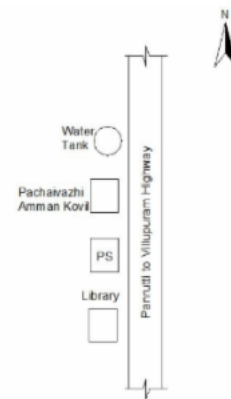

**Google Map View**

**Polling Station Building Front View**

**Polling Station Front View**

**Cad View**

**Key MAP View**

1 பெயர் : வினோத் குமார் தந்தை பெயர்: குமார் வீட்டு எண் : 1 வயது : 27 பாலினம் : ஆண்	UOM1041359 Photo is available	2 பெயர் : அஜீத் தந்தை பெயர்: சேகர் வீட்டு எண் : 1 வயது : 25 பாலினம் : ஆண்	UOM1041342 Photo is available	3 பெயர் : தன்யாலட்சுமி தந்தை பெயர்: பரந்தாமன் வீட்டு எண் : 1/24 வயது : 23 பாலினம் : பெண்	UOM1939776 Photo is available
4 பெயர் : சுபலட்சுமி ப தந்தை பெயர்: பரந்தாமன் வீட்டு எண் : 1/24 வயது : 22 பாலினம் : பெண்	UOM2098168 Photo is available	S 5 பெயர் : சபரிநாதன் தந்தை பெயர்: கருணாநிதி வீட்டு எண் : 1/35 வயது : 25 பாலினம் : ஆண்	UOM1123702 Photo is available	6 பெயர் : பகத் சிங் தந்தை பெயர்: செந்தில் குமரன் வீட்டு எண் : 1/39 வயது : 19 பாலினம் : ஆண்	UOM2195295 Photo is available
#2 7 பெயர் : கிருஷ்ணகுமார் பு தந்தை பெயர்: புகழேந்தி வீட்டு எண் : 1A வயது : 34 பாலினம் : ஆண்	UOM0243436 Photo is available	8 பெயர் : இந்திராணி கணவர் பெயர்: ராமலிங்கம் வீட்டு எண் : 1E வயது : 69 பாலினம் : பெண்	UOM0720771 Photo is available	9 பெயர் : சிவபூரணி கணவர் பெயர்: சாந்தமூர்த்தி வீட்டு எண் : 1E வயது : 42 பாலினம் : பெண்	UOM0168088 Photo is available
10 பெயர் : விஜயலட்சுமி கணவர் பெயர்: கோகுலகிருஷ்ணன் வீட்டு எண் : 1E வயது : 41 பாலினம் : பெண்	UOM0578047 Photo is available	11 பெயர் : கலைவாணி தந்தை பெயர்: மணி வீட்டு எண் : 1E வயது : 41 பாலினம் : பெண்	UOM0329862 Photo is available	12 பெயர் : செளசிகா இதரர் பெயர்: அசோக்குமார் வீட்டு எண் : 1E வயது : 40 பாலினம் : பெண்	UOM0168096 Photo is available
13 பெயர் : ராஜதுரை தந்தை பெயர்: குமார் வீட்டு எண் : 1E வயது : 32 பாலினம் : ஆண்	UOM0935270 Photo is available	14 பெயர் : குணவதி கணவர் பெயர்: நவநீதகிருஷ்ணன் வீட்டு எண் : 1E வயது : 31 பாலினம் : பெண்	UOM0664987 Photo is available	15 பெயர் : புனிதா தந்தை பெயர்: சண்முகம் வீட்டு எண் : 1இ வயது : 26 பாலினம் : பெண்	UOM1939644 Photo is available
16 பெயர் : சீத்தாலட்சுமி கணவர் பெயர்: முனுசாமி வீட்டு எண் : 2 வயது : 81 பாலினம் : பெண்	UOM1270479 Photo is available	17 பெயர் : ஆதிலட்சுமி கணவர் பெயர்: வெங்கடகிருஷ்ணன் வீட்டு எண் : 3/2 வயது : 41 பாலினம் : பெண்	UOM1013119 Photo is available	18 பெயர் : ராஜகுமாரி கணவர் பெயர்: சக்கரபாணி வீட்டு எண் : 5 வயது : 63 பாலினம் : பெண்	UOM1270511 Photo is available
19 பெயர் : வெங்கட்ராமன் தந்தை பெயர்: குப்புசாமி வீட்டு எண் : 6 வயது : 50 பாலினம் : ஆண்	UOM1270529 Photo is available	20 பெயர் : அகிலா கணவர் பெயர்: குமார் வீட்டு எண் : 6 வயது : 34 பாலினம் : பெண்	UOM1939784 Photo is available	21 பெயர் : ஞானம்பாள் கணவர் பெயர்: குப்புசாமி வீட்டு எண் : 6-2 வயது : 81 பாலினம் : பெண்	UOM1270537 Photo is available
22 பெயர் : புகழேந்தி தந்தை பெயர்: மன்னாதன் வீட்டு எண் : 7 வயது : 66 பாலினம் : ஆண்	UOM1270545 Photo is available	23 பெயர் : சிவபூஷணம் தந்தை பெயர்: மன்னாதன் வீட்டு எண் : 7 வயது : 61 பாலினம் : ஆண்	UOM1270552 Photo is available	24 பெயர் : புவனேஸ்வரி கணவர் பெயர்: புகழேந்தி வீட்டு எண் : 7 வயது : 56 பாலினம் : பெண்	UOM1270560 Photo is available
25 பெயர் : வசந்தா கணவர் பெயர்: சிவபூஷணம் வீட்டு எண் : 7 வயது : 55 பாலினம் : பெண்	KRY1139336 Photo is available	# 26 பெயர் : குபேந்திரன் தந்தை பெயர்: மன்னாதன் வீட்டு எண் : 7 வயது : 53 பாலினம் : ஆண்	UOM1270578 Photo is available	# 27 பெயர் : வினோதினி இ தந்தை பெயர்: இளவரசன் வீட்டு எண் : 7 வயது : 29 பாலினம் : பெண்	UOM0909861 Photo is available
28 பெயர் : அஞ்சு சி தந்தை பெயர்: சிவபூஷணம் வீட்டு எண் : 7 வயது : 24 பாலினம் : பெண்	UOM1887900 Photo is available	29 பெயர் : சசிகலா தந்தை பெயர்: வெங்கடேசன் வீட்டு எண் : 8 வயது : 24 பாலினம் : பெண்	UOM2010205 Photo is available	30 பெயர் : ஜெயலட்சுமி கணவர் பெயர்: மாதவன் வீட்டு எண் : 9 வயது : 74 பாலினம் : பெண்	KRY1710847 Photo is available