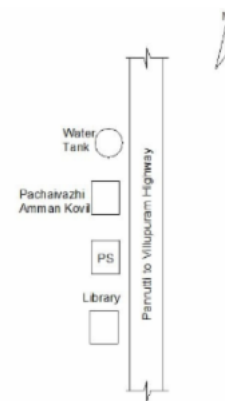

Google Map View

Polling Station Building Front View

Polling Station Front View

Cad View

Key MAP View

1 பெயர் : பிரியா கணவர் பெயர்: பரணி வீட்டு எண் : 00 வயது : 37 பாலினம் : பெண் Photo is available	NZJ2565273	2 பெயர் : கண்ணன் தந்தை பெயர்: பெருமாள் வீட்டு எண் : 1 வயது : 71 பாலினம் : ஆண் Photo is available	KRY2763829	3 பெயர் : சுரேந்திரகுமார் தந்தை பெயர்: கண்ணன் வீட்டு எண் : 1 வயது : 41 பாலினம் : ஆண் Photo is available	KRY2763811
4 பெயர் : சுகன்யா தந்தை பெயர்: விக்கேஷ் வீட்டு எண் : 1 வயது : 33 பாலினம் : பெண் Photo is available	UOM1041284	5 பெயர் : ஜெயா சூர்யா தந்தை பெயர்: கோகுலகிரிஷ்ணன் வீட்டு எண் : 1 வயது : 26 பாலினம் : ஆண் Photo is available	UOM1041425	S2 6 பெயர் : சிவசங்கரி ச கணவர் பெயர்: கண்ணன் வீட்டு எண் : 1/15 வயது : 42 பாலினம் : பெண் Photo is available	KRY1282961
7 பெயர் : அபிராமி கணவர் பெயர்: மணிகண்டன் வீட்டு எண் : 1E வயது : 41 பாலினம் : பெண் Photo is available	UOM0578161	8 பெயர் : இளையபெருமாள் தந்தை பெயர்: ஆறுமுகம் வீட்டு எண் : 1E வயது : 41 பாலினம் : ஆண் Photo is available	UOM0469775	9 பெயர் : நித்யாவதி கணவர் பெயர்: அண்ணாமலை வீட்டு எண் : 1E வயது : 33 பாலினம் : பெண் Photo is available	UOM0578153
10 பெயர் : வீரராகவட்டர் தந்தை பெயர்: சீனுவாசபட்டர் வீட்டு எண் : 1E வயது : 32 பாலினம் : ஆண் Photo is available	UOM0578237	11 பெயர் : பானுபிரியா தந்தை பெயர்: அரிவழகன் வீட்டு எண் : 1e வயது : 32 பாலினம் : ஆண் Photo is available	UOM0469759	12 பெயர் : ராம்குமார் தந்தை பெயர்: சதாசிவம் வீட்டு எண் : 1E வயது : 30 பாலினம் : ஆண் Photo is available	UOM0720748
13 பெயர் : சிவா தந்தை பெயர்: ஐய்யப்பன் வீட்டு எண் : 1E வயது : 28 பாலினம் : ஆண் Photo is available	UOM0935262	14 பெயர் : ஆர்த்தீஸ்வரி தந்தை பெயர்: குமார் வீட்டு எண் : 1E வயது : 28 பாலினம் : பெண் Photo is available	UOM0935353	15 பெயர் : கிருஷ்ணராஜ் தந்தை பெயர்: மோகன் ராஜ் வீட்டு எண் : 1ஐ வயது : 23 பாலினம் : ஆண் Photo is available	UOM1939610
16 பெயர் : ராஜ்குமார் பு தந்தை பெயர்: புகழேந்தி வீட்டு எண் : 7/1 வயது : 32 பாலினம் : ஆண் Photo is available	UOM0577981	17 பெயர் : நந்தினி தந்தை பெயர்: வெங்கடேசன் வீட்டு எண் : 88 வயது : 26 பாலினம் : பெண் Photo is available	UOM1041458	18 பெயர் : விடிவெள்ளி கணவர் பெயர்: பிரபாகரன் வீட்டு எண் : 10-A வயது : 40 பாலினம் : பெண் Photo is available	KRY2425205
19 பெயர் : புஷ்பராஜ் தந்தை பெயர்: மோகன்ராஜ் வீட்டு எண் : 25 வயது : 20 பாலினம் : ஆண் Photo is available	UOM2204303	20 பெயர் : இராஜா தந்தை பெயர்: அரிகிருஷ்ணன் வீட்டு எண் : 28 வயது : 31 பாலினம் : ஆண் Photo is available	UOM0577999	21 பெயர் : கமலகண்ணன் தந்தை பெயர்: நம்மாழ்வார் வீட்டு எண் : 34 வயது : 49 பாலினம் : ஆண் Photo is available	UOM1884931
22 பெயர் : விஜயா கணவர் பெயர்: கமலகண்ணன் வீட்டு எண் : 34 வயது : 43 பாலினம் : பெண் Photo is available	KRY1711274	23 பெயர் : சத்தியமூர்த்தி தந்தை பெயர்: அர்ச்சுணன் வீட்டு எண் : 44 வயது : 44 பாலினம் : ஆண் Photo is available	UOM0108654	24 பெயர் : பரமேஸ்வரி கணவர் பெயர்: சம்பத் வீட்டு எண் : 47ஏ வயது : 21 பாலினம் : பெண் Photo is available	UOM2236438
25 பெயர் : விங்கேஸ்வரன் தந்தை பெயர்: சாம்பசிவம் வீட்டு எண் : 57 வயது : 39 பாலினம் : ஆண் Photo is available	UOM0168187	26 பெயர் : சுகா கணவர் பெயர்: அய்யனார் வீட்டு எண் : 59 வயது : 41 பாலினம் : பெண் Photo is available	KRY2828341	27 பெயர் : சிவசங்கர் தந்தை பெயர்: ராஜேந்திரன் வீட்டு எண் : 59 வயது : 39 பாலினம் : ஆண் Photo is available	UOM0041855
28 பெயர் : ரத்தீஷ் தந்தை பெயர்: ரமேஷ் வீட்டு எண் : 59 வயது : 22 பாலினம் : ஆண் Photo is available	UOM2073393	29 பெயர் : இளங்கோவன் தந்தை பெயர்: பாவாடை வீட்டு எண் : 61 வயது : 66 பாலினம் : ஆண் Photo is available	UOM1267863	30 பெயர் : நீலாவதி கணவர் பெயர்: இளங்கோவன் வீட்டு எண் : 61 வயது : 61 பாலினம் : பெண் Photo is available	KRY1138882