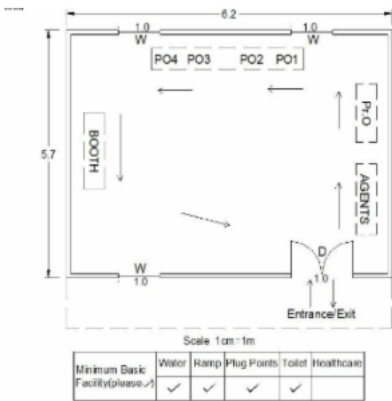

Google Map View

Polling Station Building Front View

Polling Station Front View

Cad View

Key MAP View

1 பெயர் : பிரியா கணவர் பெயர்: பரணி வீட்டு எண் : 00 வயது : 37 பாலினம் : பெண் Photo is available	NZJ2565273	2 பெயர் : கண்ணன் தந்தை பெயர்: பெருமாள் வீட்டு எண் : 1 வயது : 71 பாலினம் : ஆண் Photo is available	KRY2763829	3 பெயர் : சுரேந்திரகுமார் தந்தை பெயர்: கண்ணன் வீட்டு எண் : 1 வயது : 41 பாலினம் : ஆண் Photo is available	KRY2763811
4 பெயர் : சுகன்யா தந்தை பெயர்: விக்கேஷ் வீட்டு எண் : 1 வயது : 33 பாலினம் : பெண் Photo is available	UOM1041284	5 பெயர் : ஜெயா சூர்யா தந்தை பெயர்: கோகுலகிரிஷ்ணன் வீட்டு எண் : 1 வயது : 26 பாலினம் : ஆண் Photo is available	UOM1041425	S2 6 பெயர் : சிவசங்கரி ச கணவர் பெயர்: கண்ணன் வீட்டு எண் : 1/15 வயது : 42 பாலினம் : பெண் Photo is available	KRY1282961
7 பெயர் : அபிராமி கணவர் பெயர்: மணிகண்டன் வீட்டு எண் : 1E வயது : 41 பாலினம் : பெண் Photo is available	UOM0578161	8 பெயர் : இளையபெருமாள் தந்தை பெயர்: ஆறுமுகம் வீட்டு எண் : 1E வயது : 41 பாலினம் : ஆண் Photo is available	UOM0469775	9 பெயர் : நித்யாவதி கணவர் பெயர்: அண்ணாமலை வீட்டு எண் : 1E வயது : 33 பாலினம் : பெண் Photo is available	UOM0578153
10 பெயர் : வீரராகவட்டர் தந்தை பெயர்: சீனுவாசபட்டர் வீட்டு எண் : 1E வயது : 32 பாலினம் : ஆண் Photo is available	UOM0578237	11 பெயர் : பானுபிரியா தந்தை பெயர்: அரிவழகன் வீட்டு எண் : 1e வயது : 32 பாலினம் : ஆண் Photo is available	UOM0469759	12 பெயர் : ராம்குமார் தந்தை பெயர்: சதாசிவம் வீட்டு எண் : 1E வயது : 30 பாலினம் : ஆண் Photo is available	UOM0720748
13 பெயர் : சிவா தந்தை பெயர்: ஐய்யப்பன் வீட்டு எண் : 1E வயது : 28 பாலினம் : ஆண் Photo is available	UOM0935262	14 பெயர் : ஆர்த்தீஸ்வரி தந்தை பெயர்: குமார் வீட்டு எண் : 1E வயது : 28 பாலினம் : பெண் Photo is available	UOM0935353	15 பெயர் : கிருஷ்ணராஜ் தந்தை பெயர்: மோகன் ராஜ் வீட்டு எண் : 1ஐ வயது : 23 பாலினம் : ஆண் Photo is available	UOM1939610
16 பெயர் : ராஜ்குமார் பு தந்தை பெயர்: புகழேந்தி வீட்டு எண் : 7/1 வயது : 32 பாலினம் : ஆண் Photo is available	UOM0577981	17 பெயர் : நந்தினி தந்தை பெயர்: வெங்கடேசன் வீட்டு எண் : 88 வயது : 26 பாலினம் : பெண் Photo is available	UOM1041458	18 பெயர் : விடிவெள்ளி கணவர் பெயர்: பிரபாகரன் வீட்டு எண் : 10-A வயது : 40 பாலினம் : பெண் Photo is available	KRY2425205
19 பெயர் : புஷ்பராஜ் தந்தை பெயர்: மோகன்ராஜ் வீட்டு எண் : 25 வயது : 20 பாலினம் : ஆண் Photo is available	UOM2204303	20 பெயர் : இராஜா தந்தை பெயர்: அரிகிருஷ்ணன் வீட்டு எண் : 28 வயது : 31 பாலினம் : ஆண் Photo is available	UOM0577999	21 பெயர் : கமலகண்ணன் தந்தை பெயர்: நம்மாழ்வார் வீட்டு எண் : 34 வயது : 49 பாலினம் : ஆண் Photo is available	UOM1884931
22 பெயர் : விஜயா கணவர் பெயர்: கமலகண்ணன் வீட்டு எண் : 34 வயது : 43 பாலினம் : பெண் Photo is available	KRY1711274	23 பெயர் : சத்தியமூர்த்தி தந்தை பெயர்: அர்ச்சுணன் வீட்டு எண் : 44 வயது : 44 பாலினம் : ஆண் Photo is available	UOM0108654	24 பெயர் : பரமேஸ்வரி கணவர் பெயர்: சம்பத் வீட்டு எண் : 47ஏ வயது : 21 பாலினம் : பெண் Photo is available	UOM2236438
25 பெயர் : விங்கேஸ்வரன் தந்தை பெயர்: சாம்பசிவம் வீட்டு எண் : 57 வயது : 39 பாலினம் : ஆண் Photo is available	UOM0168187	26 பெயர் : சுகா கணவர் பெயர்: அய்யனார் வீட்டு எண் : 59 வயது : 41 பாலினம் : பெண் Photo is available	KRY2828341	27 பெயர் : சிவசங்கர் தந்தை பெயர்: ராஜேந்திரன் வீட்டு எண் : 59 வயது : 39 பாலினம் : ஆண் Photo is available	UOM0041855
28 பெயர் : ரத்தீஷ் தந்தை பெயர்: ரமேஷ் வீட்டு எண் : 59 வயது : 22 பாலினம் : ஆண் Photo is available	UOM2073393	29 பெயர் : இளங்கோவன் தந்தை பெயர்: பாவாடை வீட்டு எண் : 61 வயது : 66 பாலினம் : ஆண் Photo is available	UOM1267863	30 பெயர் : நீலாவதி கணவர் பெயர்: இளங்கோவன் வீட்டு எண் : 61 வயது : 61 பாலினம் : பெண் Photo is available	KRY1138882