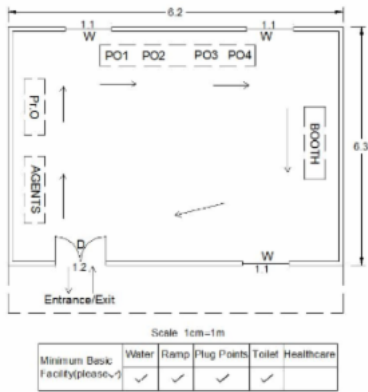

Google Map View

Polling Station Building Front View

Polling Station Front View

Cad View

Key MAP View

1 பெயர் : நிஷா தந்தை பெயர்: பழனி வீட்டு எண் : 0 வயது : 25 பாலினம் : பெண் Photo is available	UOM1949007	2 பெயர் : ராஜீவ்காந்தி தந்தை பெயர்: மண்ணாங்கட்டி வீட்டு எண் : 1 வயது : 33 பாலினம் : ஆண் Photo is available	UOM0889568	3 பெயர் : பரமசிவன் தந்தை பெயர்: நாகப்பன் வீட்டு எண் : 1E வயது : 41 பாலினம் : ஆண் Photo is available	UOM0471920
4 பெயர் : திலகவதி தந்தை பெயர்: அய்யனார் வீட்டு எண் : 1E வயது : 37 பாலினம் : பெண் Photo is available	UOM0245605	5 பெயர் : சாரதா கணவர் பெயர்: ஊத்துகாட்டான் வீட்டு எண் : 1E வயது : 33 பாலினம் : பெண் Photo is available	UOM0472191	6 பெயர் : ஜெயபிரதா தந்தை பெயர்: அருண்பாண்டியன் வீட்டு எண் : 1E வயது : 33 பாலினம் : பெண் Photo is available	UOM0764043
7 பெயர் : அண்ணாமலை தந்தை பெயர்: ஆறுமுகம் வீட்டு எண் : 1E வயது : 30 பாலினம் : ஆண் Photo is available	UOM0764027	8 பெயர் : வசந்தி கணவர் பெயர்: வீரப்பன் வீட்டு எண் : 1E வயது : 30 பாலினம் : பெண் Photo is available	UOM0764050	9 பெயர் : திருஞானம் தந்தை பெயர்: ஜோதி வீட்டு எண் : 3 வயது : 39 பாலினம் : ஆண் Photo is available	KRY2771681
10 பெயர் : சசன் தந்தை பெயர்: சாமிதுரை வீட்டு எண் : 12 வயது : 23 பாலினம் : ஆண் Photo is available	UOM2065423	11 பெயர் : இன்பதமிழன் சாமிதுரை தந்தை பெயர்: சாமிதுரை வீட்டு எண் : 12 வயது : 20 பாலினம் : ஆண் Photo is available	UOM2162550	12 பெயர் : பார்த்திபன் தந்தை பெயர்: ஆறுமுகம் வீட்டு எண் : 27 வயது : 33 பாலினம் : ஆண் Photo is available	UOM2194470
13 பெயர் : நந்தினி கணவர் பெயர்: சரவணன் வீட்டு எண் : 27 வயது : 23 பாலினம் : பெண் Photo is available	UOM2010361	14 பெயர் : வசந்த் தந்தை பெயர்: ஞானவேல் வீட்டு எண் : 30 வயது : 24 பாலினம் : ஆண் Photo is available	UOM1921972	15 பெயர் : பிரேமலதா தந்தை பெயர்: கெந்தர்வேல் வீட்டு எண் : 51A வயது : 30 பாலினம் : பெண் Photo is available	UOM0846634
16 பெயர் : பிரசன்னா தந்தை பெயர்: கெந்தர்வேல் வீட்டு எண் : 51A வயது : 28 பாலினம் : ஆண் Photo is available	UOM0846543	17 பெயர் : பிரசாந்த் தந்தை பெயர்: செந்தில்வேல் வீட்டு எண் : 51-A வயது : 33 பாலினம் : ஆண் Photo is available	UOM0410365	18 பெயர் : தினேஸ் தந்தை பெயர்: மாரிமுத்து வீட்டு எண் : 56 வயது : 32 பாலினம் : ஆண் Photo is available	UOM0472217
19 பெயர் : சுஸ்மிதா தந்தை பெயர்: சுதாகர் வீட்டு எண் : 87இ வயது : 20 பாலினம் : பெண் Photo is available	UOM2103984	20 பெயர் : லட்சுமணன் தந்தை பெயர்: மாரி வீட்டு எண் : 133-81 வயது : 36 பாலினம் : ஆண் Photo is available	UOM0245407	21 பெயர் : வள்ளி கணவர் பெயர்: ஜானகிராமன் வீட்டு எண் : 471 வயது : 51 பாலினம் : பெண் Photo is available	UOM1313758
22 பெயர் : சாந்தி கணவர் பெயர்: பஞ்சமூர்த்தி வீட்டு எண் : 525 வயது : 54 பாலினம் : பெண் Photo is available	KRY1131085	23 பெயர் : வெண்ணிலா தாயின் பெயர்: சங்குபதி வீட்டு எண் : 525 வயது : 32 பாலினம் : பெண் Photo is available	UOM0471862	24 பெயர் : கலியமூர்த்தி தந்தை பெயர்: சந்திரன் வீட்டு எண் : 527 வயது : 60 பாலினம் : ஆண் Photo is available	UOM1313766
25 பெயர் : ராணி கணவர் பெயர்: கலியமூர்த்தி வீட்டு எண் : 527 வயது : 54 பாலினம் : பெண் Photo is available	UOM1299866	26 பெயர் : வள்ளி கணவர் பெயர்: கலியமூர்த்தி வீட்டு எண் : 527 வயது : 49 பாலினம் : பெண் Photo is available	KRY2432623	27 பெயர் : கோபால் தந்தை பெயர்: கலியமூர்த்தி வீட்டு எண் : 527 வயது : 35 பாலினம் : ஆண் Photo is available	UOM0169391
28 பெயர் : சுபாஷினி தந்தை பெயர்: கலியமூர்த்தி வீட்டு எண் : 527 வயது : 32 பாலினம் : பெண் Photo is available	UOM0472092	29 பெயர் : சுந்தரி தந்தை பெயர்: கலியமூர்த்தி வீட்டு எண் : 527 வயது : 26 பாலினம் : பெண் Photo is available	UOM1096429	30 பெயர் : வீரன் தந்தை பெயர்: முருகேசன் வீட்டு எண் : 528 வயது : 58 பாலினம் : ஆண் Photo is available	KRY1131952