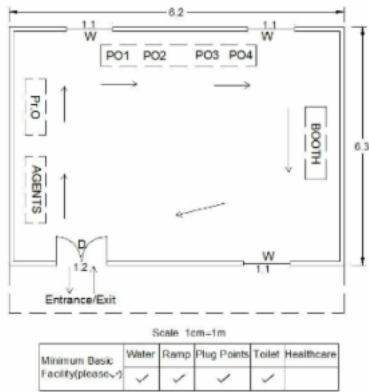

Google Map View

Polling Station Building Front View

Polling Station Front View

Cad View

Key MAP View

1 பெயர் : சுமித்ரா தந்தை பெயர்: சிவா வீட்டு எண் : 0 வயது : 22 பாலினம் : பெண்	UOM2070795 Photo is available	2 பெயர் : முனியம்மா கணவர் பெயர்: பொன்னுசாமி வீட்டு எண் : 1E வயது : 82 பாலினம் : பெண்	UOM0471904 Photo is available	3 பெயர் : லட்சுமி கணவர் பெயர்: பொன்னுசாமி வீட்டு எண் : 1E வயது : 48 பாலினம் : பெண்	UOM0764076 Photo is available
4 பெயர் : முருகன் தந்தை பெயர்: சாமிநாதன் வீட்டு எண் : 1E வயது : 46 பாலினம் : ஆண்	UOM0245795 Photo is available	5 பெயர் : ஜெயந்தி கணவர் பெயர்: சுந்தரமூர்த்தி வீட்டு எண் : 1E வயது : 42 பாலினம் : பெண்	UOM0472340 Photo is available	6 பெயர் : சக்கரவர்த்தி தந்தை பெயர்: பெரியான் வீட்டு எண் : 1E வயது : 36 பாலினம் : ஆண்	UOM0379008 Photo is available
7 பெயர் : சிவமூர்த்தி தந்தை பெயர்: சேகர் வீட்டு எண் : 1E வயது : 35 பாலினம் : ஆண்	UOM0169607 Photo is available	8 பெயர் : பிரபாகரன் தந்தை பெயர்: ராமலிங்கம் வீட்டு எண் : 1E வயது : 32 பாலினம் : ஆண்	UOM0472134 Photo is available	9 பெயர் : தாமோதரன் தந்தை பெயர்: ஆண்டி வீட்டு எண் : 1E வயது : 32 பாலினம் : ஆண்	UOM0471912 Photo is available
10 பெயர் : அம்சா தந்தை பெயர்: காசிநாதன் வீட்டு எண் : 11B வயது : 38 பாலினம் : பெண்	UOM0108894 Photo is available	S 11 பெயர் : தேவி கணவர் பெயர்: குமரேசன் வீட்டு எண் : 29 வயது : 34 பாலினம் : பெண்	UOM1122803 Photo is available	12 பெயர் : சூதா கணவர் பெயர்: சிவா வீட்டு எண் : 52A வயது : 41 பாலினம் : பெண்	KRY2796613 Photo is available
13 பெயர் : பெரியான் தந்தை பெயர்: மாணிக்கம் வீட்டு எண் : 75 வயது : 59 பாலினம் : ஆண்	UOM1362573 Photo is available	14 பெயர் : உதயகுமார் தந்தை பெயர்: பழனி வீட்டு எண் : 113 வயது : 20 பாலினம் : ஆண்	UOM2217529 Photo is available	15 பெயர் : மீனா கணவர் பெயர்: ரஞ்சித்குமார் வீட்டு எண் : 123 வயது : 23 பாலினம் : பெண்	UOM2233468 Photo is available
16 பெயர் : சுந்தரமூர்த்தி தந்தை பெயர்: தண்டபாணி வீட்டு எண் : 133 வயது : 34 பாலினம் : ஆண்	UOM0471821 Photo is available	17 பெயர் : முரளி தந்தை பெயர்: மும்மூர்த்தி வீட்டு எண் : 133 வயது : 29 பாலினம் : ஆண்	UOM0934711 Photo is available	18 பெயர் : லட்சுமணன் தந்தை பெயர்: ஐயனார் வீட்டு எண் : 133-25 வயது : 35 பாலினம் : ஆண்	UOM0379040 Photo is available
19 பெயர் : சரிதா கணவர் பெயர்: லட்சுமணன் வீட்டு எண் : 133-25 வயது : 32 பாலினம் : பெண்	UOM0667576 Photo is available	20 பெயர் : தமிழரசி கணவர் பெயர்: கார்த்திகேயன் வீட்டு எண் : 133-50A வயது : 36 பாலினம் : பெண்	UOM0846675 Photo is available	21 பெயர் : ரஞ்சித குமார் தந்தை பெயர்: நாராயணன் வீட்டு எண் : 133-B வயது : 28 பாலினம் : ஆண்	UOM0846584 Photo is available
22 பெயர் : நவீன் குமார் தந்தை பெயர்: பழனி வீட்டு எண் : 415 வயது : 24 பாலினம் : ஆண்	UOM1876879 Photo is available	23 பெயர் : சசிகலா கணவர் பெயர்: சிவக்குமார் வீட்டு எண் : 416 வயது : 39 பாலினம் : பெண்	UOM0043349 Photo is available	24 பெயர் : கீர்த்திகா தந்தை பெயர்: பச்சையப்பன் வீட்டு எண் : 432 வயது : 27 பாலினம் : பெண்	UOM0934729 Photo is available
25 பெயர் : சுரேஷ்குமார் கிருஷ்ணகுமார் தந்தை பெயர்: கிருஷ்ணகுமார் பலராமன் வீட்டு எண் : 445 வயது : 23 பாலினம் : ஆண்	UOM2195410 Photo is available	26 பெயர் : மு நிவேதா தந்தை பெயர்: முரளி வீட்டு எண் : 447 வயது : 29 பாலினம் : பெண்	UOM0889592 Photo is available	27 பெயர் : கனிமொழி தந்தை பெயர்: மகாலிங்கம் வீட்டு எண் : 450 வயது : 33 பாலினம் : பெண்	SYK0433607 Photo is available
28 பெயர் : முகிலன் தந்தை பெயர்: முருகன் வீட்டு எண் : 481 வயது : 34 பாலினம் : ஆண்	UOM0169334 Photo is available	# 29 பெயர் : சசிதர் முருகன் தந்தை பெயர்: முருகன் வீட்டு எண் : 481/2 வயது : 32 பாலினம் : ஆண்	UOM0471227 Photo is available	30 பெயர் : சுவேதா கணவர் பெயர்: சசிதர் வீட்டு எண் : 481/2 வயது : 24 பாலினம் : பெண்	UOM2018604 Photo is available