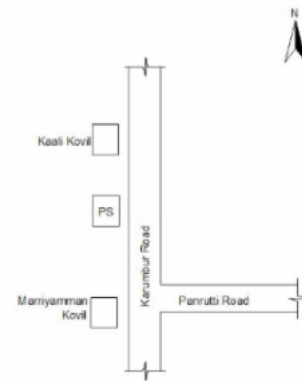

**Google Map View**

**Polling Station Building Front View**

**Polling Station Front View**

**Cad View**

**Key MAP View**

சட்டமன்றத் தொகுதியின் எண் மற்றும் பெயர் : 154-பண்டிடி  
பிரிவு எண் மற்றும் பெயர் 1-ஓறையூர் (வ.கி) மற்றும் (ஊ), புதுமனை 5வது தெரு