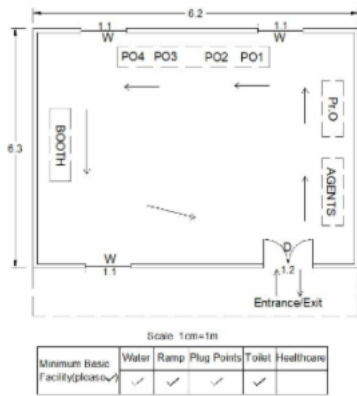

**Google Map View**

**Polling Station Building Front View**

**Polling Station Front View**

**Cad View**

**Key MAP View**

சட்டமன்றத் தொகுதியின் எண் மற்றும் பெயர் : 154-பண்டிடி  
பிரிவு எண் மற்றும் பெயர் 1-ஓறையூர் (வ.கி) மற்றும் (ஊ), புதுமனை 5வது தெரு