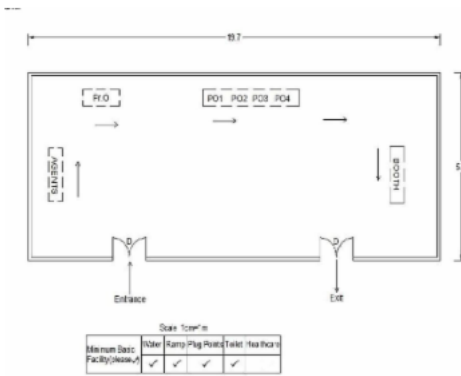

Google Map View

Polling Station Building Front View

Polling Station Front View

Cad View

Key MAP View

1 பெயர் : ராஜலட்சுமி கணவர் பெயர் : செயராமன் வீட்டு எண் : 1 வயது : 83 பாலினம் : பெண் Photo is available UOM1780790	2 பெயர் : நீலாம்பாள் கணவர் பெயர் : சிவபுரி வீட்டு எண் : 1 வயது : 76 பாலினம் : பெண் Photo is available UOM1780808	3 பெயர் : சத்யா கணவர் பெயர் : நாராயணன் வீட்டு எண் : 1 வயது : 56 பாலினம் : பெண் Photo is available UOM1092691
4 பெயர் : அகதீஸ்வரன் தந்தை பெயர் : சிவபுரி வீட்டு எண் : 1 வயது : 50 பாலினம் : ஆண் Photo is available UOM1780816	5 பெயர் : லக்ஷ்மிநாராயணன் தந்தை பெயர் : கிருஷ்ணமூர்த்தி வீட்டு எண் : 1 வயது : 41 பாலினம் : ஆண் Photo is available GDS2853703	6 பெயர் : சரிதா கணவர் பெயர் : ஐயப்பன் வீட்டு எண் : 1 வயது : 40 பாலினம் : பெண் Photo is available UOM2021921
7 பெயர் : பிரதீப் க தந்தை பெயர் : கண்ணன் ஆ வீட்டு எண் : 1 வயது : 20 பாலினம் : ஆண் Photo is available UOM2162816	8 பெயர் : புவனேஸ்வரி கணவர் பெயர் : சீனுவாசன் வீட்டு எண் : 1E வயது : 41 பாலினம் : பெண் Photo is available UOM0332056	9 பெயர் : லட்சுமிநாராயணன் தந்தை பெயர் : ராமமூர்த்தி வீட்டு எண் : 1E வயது : 37 பாலினம் : ஆண் Photo is available UOM0410480
10 பெயர் : வள்ளி கணவர் பெயர் : சங்கர் வீட்டு எண் : 1E வயது : 36 பாலினம் : பெண் Photo is available UOM0247296	11 பெயர் : புவனேஸ்வரி தந்தை பெயர் : மணிகண்டன் வீட்டு எண் : 1E வயது : 35 பாலினம் : பெண் Photo is available UOM0721621	12 பெயர் : மஞ்சளா தந்தை பெயர் : ஜானகிராமன் வீட்டு எண் : 1E வயது : 34 பாலினம் : பெண் Photo is available UOM0247254
13 பெயர் : தீபா தந்தை பெயர் : பெருமாள் வீட்டு எண் : 1E வயது : 34 பாலினம் : பெண் Photo is available UOM0581454	14 பெயர் : ஜாண்சிராணி தந்தை பெயர் : நீலமேகம் வீட்டு எண் : 1E வயது : 30 பாலினம் : பெண் Photo is available UOM0721571	15 பெயர் : உமாமகேஸ்வரி கணவர் பெயர் : பாலசுப்ரமணியன் வீட்டு எண் : 2 வயது : 50 பாலினம் : பெண் Photo is available UOM0803841
16 பெயர் : சுப்புலட்சுமி கணவர் பெயர் : நரசிம்மன் வீட்டு எண் : 3 வயது : 78 பாலினம் : பெண் Photo is available UOM1780824	17 பெயர் : காமேஸ்வரி கணவர் பெயர் : கொங்கல்வ சேஷையா வீட்டு எண் : 3 வயது : 69 பாலினம் : பெண் Photo is available UOM1780832	18 பெயர் : பாலசுப்ரமணியன் தந்தை பெயர் : நரசிம்மன் வீட்டு எண் : 3 வயது : 55 பாலினம் : ஆண் Photo is available GDS1344969
19 பெயர் : சீத்தாராமன் தந்தை பெயர் : நரசிம்மன் வீட்டு எண் : 3 வயது : 49 பாலினம் : ஆண் Photo is available GDS1344951	20 பெயர் : நாக்கமாள் கணவர் பெயர் : ரெங்கநாதன் வீட்டு எண் : 4 வயது : 63 பாலினம் : பெண் Photo is available UOM1783877	21 பெயர் : ரமேஷ் தந்தை பெயர் : ஜானகிராமன் வீட்டு எண் : 6 வயது : 49 பாலினம் : ஆண் Photo is available UOM1783893
22 பெயர் : கிருஷ்ணவேணி கணவர் பெயர் : ரமேஷ் வீட்டு எண் : 6-1 வயது : 45 பாலினம் : பெண் Photo is available UOM0331975	23 பெயர் : ராமு தந்தை பெயர் : ஆறுமுகம் வீட்டு எண் : 7 வயது : 62 பாலினம் : ஆண் Photo is available UOM1783901	24 பெயர் : சரஸ்வதி கணவர் பெயர் : ராமு வீட்டு எண் : 7 வயது : 55 பாலினம் : பெண் Photo is available UOM1783919
25 பெயர் : கனிமொழி தந்தை பெயர் : ராமு வீட்டு எண் : 7 வயது : 31 பாலினம் : பெண் Photo is available UOM0721522	26 பெயர் : சூர்யா தந்தை பெயர் : ராமு வீட்டு எண் : 7-1 வயது : 36 பாலினம் : பெண் Photo is available UOM0045393	27 பெயர் : கிருஷ்ணமூர்த்தி தந்தை பெயர் : ராமசாமி வீட்டு எண் : 8 வயது : 73 பாலினம் : ஆண் Photo is available UOM1783927
28 பெயர் : தாயார் கணவர் பெயர் : கிருஷ்ணமூர்த்தி வீட்டு எண் : 8 வயது : 61 பாலினம் : பெண் Photo is available UOM1783935	29 பெயர் : கௌரி தந்தை பெயர் : கிருஷ்ணமூர்த்தி வீட்டு எண் : 8 வயது : 46 பாலினம் : பெண் Photo is available GDS1124379	30 பெயர் : சிவக்குமார் தந்தை பெயர் : ராஜாமாணிக்கம் வீட்டு எண் : 8A வயது : 59 பாலினம் : ஆண் Photo is available GDS1125582