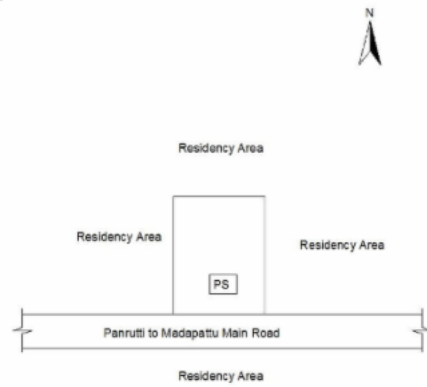

Google Map View

Polling Station Building Front View

Polling Station Front View

Cad View

Key MAP View

1 பெயர் : கீதா கணவர் பெயர்: ரகுராமன் வீட்டு எண் : 1 வயது : 25 பாலினம் : பெண் Photo is available UOM1877539	2 பெயர் : விஷ்ணு ச சண்முகம் மு தந்தை பெயர்: சண்முகம் மு வீட்டு எண் : 1 வயது : 20 பாலினம் : ஆண் Photo is available UOM2176188	3 பெயர் : நாவப்பன் தந்தை பெயர்: மகடால் வீட்டு எண் : 1E வயது : 54 பாலினம் : ஆண் Photo is available UOM0669796
4 பெயர் : ஆனந்தி தந்தை பெயர்: அப்பர் வீட்டு எண் : 1E வயது : 33 பாலினம் : பெண் Photo is available UOM0475152	5 பெயர் : கவிதா கணவர் பெயர்: ஜெகன் வீட்டு எண் : 1E வயது : 30 பாலினம் : பெண் Photo is available UOM0916635	6 பெயர் : சிவராமன் தந்தை பெயர்: தண்டபாணி வீட்டு எண் : 1E வயது : 30 பாலினம் : ஆண் Photo is available UOM0669416
7 பெயர் : ஷகிலா தந்தை பெயர்: மலர்மன்னன் வீட்டு எண் : 1E வயது : 27 பாலினம் : பெண் Photo is available UOM0933820	8 பெயர் : சிவசக்தி தந்தை பெயர்: ஆனந்தன் வீட்டு எண் : 25 வயது : 30 பாலினம் : பெண் Photo is available UOM0669713	9 பெயர் : மணிவண்ணன் தந்தை பெயர்: குப்புசாமி வீட்டு எண் : 40/6 வயது : 24 பாலினம் : ஆண் Photo is available UOM1944073
10 பெயர் : தமிழரசி கணவர் பெயர்: ஆத்திமுத்து வீட்டு எண் : 43 வயது : 47 பாலினம் : பெண் Photo is available UOM0475053	11 பெயர் : முத்துக்குமார் தந்தை பெயர்: ஆத்திமுத்து வீட்டு எண் : 43 வயது : 33 பாலினம் : ஆண் Photo is available UOM0474908	12 பெயர் : ராஜீவ்காந்தி தந்தை பெயர்: ஆறுமுகம் வீட்டு எண் : 44-6 வயது : 34 பாலினம் : ஆண் Photo is available UOM0581934
13 பெயர் : பாலாம்பாள் கணவர் பெயர்: கோபாலகிருஷ்ணன் வீட்டு எண் : 53-6 வயது : 43 பாலினம் : பெண் Photo is available UOM0721654	14 பெயர் : விஜி தந்தை பெயர்: அப்பர் வீட்டு எண் : 96 வயது : 30 பாலினம் : ஆண் Photo is available UOM0890236	15 பெயர் : சிவரஞ்சனி கணவர் பெயர்: முருகன் வீட்டு எண் : 98 வயது : 31 பாலினம் : பெண் Photo is available UOM0765248
16 பெயர் : வேணுகோபால் தந்தை பெயர்: இராமதாஸ் வீட்டு எண் : 99-6 வயது : 42 பாலினம் : ஆண் Photo is available GDS2762607	17 பெயர் : செளந்தரி கணவர் பெயர்: ராஜேஷ் வீட்டு எண் : 100-6 வயது : 31 பாலினம் : பெண் Photo is available UOM0765198	18 பெயர் : சூரியமூர்த்தி தந்தை பெயர்: ராஜேந்திரன் வீட்டு எண் : 102 வயது : 35 பாலினம் : ஆண் Photo is available UOM0474866
19 பெயர் : குருமூர்த்தி தந்தை பெயர்: ராஜேந்திரன் வீட்டு எண் : 102 வயது : 35 பாலினம் : ஆண் Photo is available UOM0474874	20 பெயர் : முரளிகிருஷ்ணன் தந்தை பெயர்: சண்முகம் வீட்டு எண் : 103-4 வயது : 30 பாலினம் : ஆண் Photo is available UOM0721696	21 பெயர் : லோகநாதன் தந்தை பெயர்: கேசவன் வீட்டு எண் : 123/3வீ வயது : 23 பாலினம் : ஆண் Photo is available UOM2007342
22 பெயர் : கிருஷ்ணமூர்த்தி தந்தை பெயர்: தவிடன் வீட்டு எண் : 131 வயது : 42 பாலினம் : ஆண் Photo is available UOM0474957	23 பெயர் : லட்சுமி கணவர் பெயர்: கிருஷ்ணமூர்த்தி வீட்டு எண் : 131 வயது : 40 பாலினம் : பெண் Photo is available UOM0475087	24 பெயர் : சதீஷ் தந்தை பெயர்: தாஸ் பஞ்சவர்ணம் வீட்டு எண் : 144 வயது : 28 பாலினம் : ஆண் Photo is available UOM0848564
25 பெயர் : அருள்பாண்டியன் தந்தை பெயர்: அரசன் வீட்டு எண் : 168 வயது : 28 பாலினம் : ஆண் Photo is available UOM0848622	26 பெயர் : வனிதா கணவர் பெயர்: ராஜா வீட்டு எண் : 225 வயது : 42 பாலினம் : பெண் Photo is available UOM0045567	27 பெயர் : பழனி தந்தை பெயர்: பெத்து வீட்டு எண் : 239 வயது : 85 பாலினம் : ஆண் Photo is available UOM1714773
28 பெயர் : ஆத்திமுத்து தந்தை பெயர்: முத்து வீட்டு எண் : 376 வயது : 49 பாலினம் : ஆண் Photo is available UOM0474916	29 பெயர் : வளர்மதி கணவர் பெயர்: சுந்தரமூர்த்தி வீட்டு எண் : 394 வயது : 29 பாலினம் : பெண் Photo is available UOM1887165	30 பெயர் : புருஷோத்தமன் தந்தை பெயர்: கலியமூர்த்தி வீட்டு எண் : 438 வயது : 25 பாலினம் : ஆண் Photo is available UOM2063311