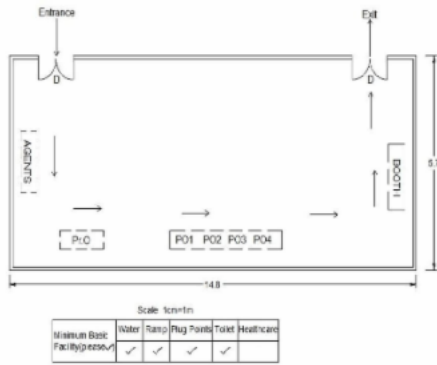

Google Map View

Polling Station Building Front View

Polling Station Front View

Cad View

Key MAP View

1 பெயர் : கீதா கணவர் பெயர்: ரகுராமன் வீட்டு எண் : 1 வயது : 25 பாலினம் : பெண் Photo is available UOM1877539	2 பெயர் : விஷ்ணு ச சண்முகம் மு தந்தை பெயர்: சண்முகம் மு வீட்டு எண் : 1 வயது : 20 பாலினம் : ஆண் Photo is available UOM2176188	3 பெயர் : நாவப்பன் தந்தை பெயர்: மகடால் வீட்டு எண் : 1E வயது : 54 பாலினம் : ஆண் Photo is available UOM0669796
4 பெயர் : ஆனந்தி தந்தை பெயர்: அப்பர் வீட்டு எண் : 1E வயது : 33 பாலினம் : பெண் Photo is available UOM0475152	5 பெயர் : கவிதா கணவர் பெயர்: ஜெகன் வீட்டு எண் : 1E வயது : 30 பாலினம் : பெண் Photo is available UOM0916635	6 பெயர் : சிவராமன் தந்தை பெயர்: தண்டபாணி வீட்டு எண் : 1E வயது : 30 பாலினம் : ஆண் Photo is available UOM0669416
7 பெயர் : ஷகிலா தந்தை பெயர்: மலர்மன்னன் வீட்டு எண் : 1E வயது : 27 பாலினம் : பெண் Photo is available UOM0933820	8 பெயர் : சிவசக்தி தந்தை பெயர்: ஆனந்தன் வீட்டு எண் : 25 வயது : 30 பாலினம் : பெண் Photo is available UOM0669713	9 பெயர் : மணிவண்ணன் தந்தை பெயர்: குப்புசாமி வீட்டு எண் : 40/6 வயது : 24 பாலினம் : ஆண் Photo is available UOM1944073
10 பெயர் : தமிழரசி கணவர் பெயர்: ஆத்திமுத்து வீட்டு எண் : 43 வயது : 47 பாலினம் : பெண் Photo is available UOM0475053	11 பெயர் : முத்துக்குமார் தந்தை பெயர்: ஆத்திமுத்து வீட்டு எண் : 43 வயது : 33 பாலினம் : ஆண் Photo is available UOM0474908	12 பெயர் : ராஜீவ்காந்தி தந்தை பெயர்: ஆறுமுகம் வீட்டு எண் : 44-6 வயது : 34 பாலினம் : ஆண் Photo is available UOM0581934
13 பெயர் : பாலாம்பாள் கணவர் பெயர்: கோபாலகிருஷ்ணன் வீட்டு எண் : 53-6 வயது : 43 பாலினம் : பெண் Photo is available UOM0721654	14 பெயர் : விஜி தந்தை பெயர்: அப்பர் வீட்டு எண் : 96 வயது : 30 பாலினம் : ஆண் Photo is available UOM0890236	15 பெயர் : சிவரஞ்சனி கணவர் பெயர்: முருகன் வீட்டு எண் : 98 வயது : 31 பாலினம் : பெண் Photo is available UOM0765248
16 பெயர் : வேணுகோபால் தந்தை பெயர்: இராமதாஸ் வீட்டு எண் : 99-6 வயது : 42 பாலினம் : ஆண் Photo is available GDS2762607	17 பெயர் : செளந்தரி கணவர் பெயர்: ராஜேஷ் வீட்டு எண் : 100-6 வயது : 31 பாலினம் : பெண் Photo is available UOM0765198	18 பெயர் : சூரியமூர்த்தி தந்தை பெயர்: ராஜேந்திரன் வீட்டு எண் : 102 வயது : 35 பாலினம் : ஆண் Photo is available UOM0474866
19 பெயர் : குருமூர்த்தி தந்தை பெயர்: ராஜேந்திரன் வீட்டு எண் : 102 வயது : 35 பாலினம் : ஆண் Photo is available UOM0474874	20 பெயர் : முரளிகிருஷ்ணன் தந்தை பெயர்: சண்முகம் வீட்டு எண் : 103-4 வயது : 30 பாலினம் : ஆண் Photo is available UOM0721696	21 பெயர் : லோகநாதன் தந்தை பெயர்: கேசவன் வீட்டு எண் : 123/3வீ வயது : 23 பாலினம் : ஆண் Photo is available UOM2007342
22 பெயர் : கிருஷ்ணமூர்த்தி தந்தை பெயர்: தவிடன் வீட்டு எண் : 131 வயது : 42 பாலினம் : ஆண் Photo is available UOM0474957	23 பெயர் : லட்சுமி கணவர் பெயர்: கிருஷ்ணமூர்த்தி வீட்டு எண் : 131 வயது : 40 பாலினம் : பெண் Photo is available UOM0475087	24 பெயர் : சதீஷ் தந்தை பெயர்: தாஸ் பஞ்சவர்ணம் வீட்டு எண் : 144 வயது : 28 பாலினம் : ஆண் Photo is available UOM0848564
25 பெயர் : அருள்பாண்டியன் தந்தை பெயர்: அரசன் வீட்டு எண் : 168 வயது : 28 பாலினம் : ஆண் Photo is available UOM0848622	26 பெயர் : வனிதா கணவர் பெயர்: ராஜா வீட்டு எண் : 225 வயது : 42 பாலினம் : பெண் Photo is available UOM0045567	27 பெயர் : பழனி தந்தை பெயர்: பெத்து வீட்டு எண் : 239 வயது : 85 பாலினம் : ஆண் Photo is available UOM1714773
28 பெயர் : ஆத்திமுத்து தந்தை பெயர்: முத்து வீட்டு எண் : 376 வயது : 49 பாலினம் : ஆண் Photo is available UOM0474916	29 பெயர் : வளர்மதி கணவர் பெயர்: சுந்தரமூர்த்தி வீட்டு எண் : 394 வயது : 29 பாலினம் : பெண் Photo is available UOM1887165	30 பெயர் : புருஷோத்தமன் தந்தை பெயர்: கலியமூர்த்தி வீட்டு எண் : 438 வயது : 25 பாலினம் : ஆண் Photo is available UOM2063311