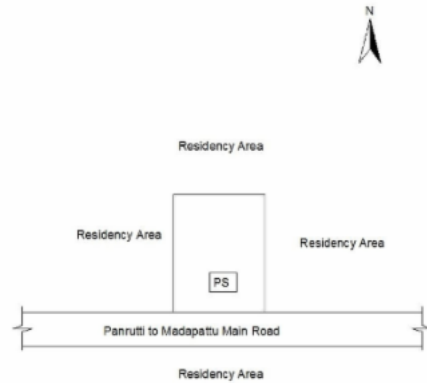

Google Map View

Polling Station Building Front View

Polling Station Front View

Cad View

Key MAP View

1 பெயர் : சகுந்தலா கணவர் பெயர் : கண்ணன் வீட்டு எண் : 1E வயது : 59 பாலினம் : பெண் Photo is available	UOM0247916	2 பெயர் : ரவி தந்தை பெயர் : அப்பாஜி வீட்டு எண் : 1E வயது : 59 பாலினம் : ஆண் Photo is available	UOM0379925	3 பெயர் : மகாலட்சுமி கணவர் பெயர் : ரவி வீட்டு எண் : 1E வயது : 54 பாலினம் : பெண் Photo is available	UOM0379917
4 பெயர் : சரஸ்வதி தந்தை பெயர் : சீனு வாசெட்டியார் வீட்டு எண் : 1E வயது : 53 பாலினம் : பெண் Photo is available	UOM0474809	5 பெயர் : வள்ளி கணவர் பெயர் : சேர்மதுரை வீட்டு எண் : 1E வயது : 50 பாலினம் : பெண் Photo is available	UOM0848473	6 பெயர் : சாந்தா கணவர் பெயர் : சுப்பிரமணியன் வீட்டு எண் : 1E வயது : 49 பாலினம் : பெண் Photo is available	UOM0669630
7 பெயர் : முருகன் தந்தை பெயர் : பழனி வீட்டு எண் : 1E வயது : 48 பாலினம் : ஆண் Photo is available	UOM0248153	8 பெயர் : ருக்குமணி கணவர் பெயர் : கலியபெருமாள் வீட்டு எண் : 1E வயது : 47 பாலினம் : பெண் Photo is available	UOM0669747	9 பெயர் : சஜாதா கணவர் பெயர் : பிரகாஷ் வீட்டு எண் : 1E வயது : 46 பாலினம் : பெண் Photo is available	UOM0933804
10 பெயர் : லட்சுமி கணவர் பெயர் : முருகன் வீட்டு எண் : 1E வயது : 45 பாலினம் : பெண் Photo is available	UOM0248161	11 பெயர் : பரிமளா தந்தை பெயர் : பழனி வீட்டு எண் : 1E வயது : 42 பாலினம் : பெண் Photo is available	UOM0247924	12 பெயர் : கண்ணன் தந்தை பெயர் : கலியபெருமாள் வீட்டு எண் : 1E வயது : 41 பாலினம் : ஆண் Photo is available	UOM0933788
13 பெயர் : முருகவேல் தந்தை பெயர் : கண்ணன் வீட்டு எண் : 1E வயது : 40 பாலினம் : ஆண் Photo is available	UOM0247643	14 பெயர் : சூதா கணவர் பெயர் : மணிகண்டன் வீட்டு எண் : 1E வயது : 39 பாலினம் : பெண் Photo is available	UOM0408518	15 பெயர் : தேவி கணவர் பெயர் : ராஜா வீட்டு எண் : 1E வயது : 37 பாலினம் : பெண் Photo is available	UOM0247825
16 பெயர் : எழில்ரசன் தந்தை பெயர் : விஜயராமன் வீட்டு எண் : 1E வயது : 32 பாலினம் : ஆண் Photo is available	UOM0669523	17 பெயர் : விஜயன் தந்தை பெயர் : சாரங்கபாணி வீட்டு எண் : 1E வயது : 31 பாலினம் : ஆண் Photo is available	UOM0669473	18 பெயர் : ஐயப்பன் தந்தை பெயர் : சக்கரபாணி வீட்டு எண் : 1E வயது : 30 பாலினம் : ஆண் Photo is available	UOM0669457
19 பெயர் : ஜெயப்பிரகாஷ் தந்தை பெயர் : சண்முகம் வீட்டு எண் : 1E வயது : 30 பாலினம் : ஆண் Photo is available	UOM0721662	20 பெயர் : ஐயனார் தந்தை பெயர் : நடராஜன் வீட்டு எண் : 1E வயது : 28 பாலினம் : ஆண் Photo is available	UOM0933762	21 பெயர் : அம்சவள்ளி கணவர் பெயர் : ரமேஷ் வீட்டு எண் : 005 வயது : 27 பாலினம் : பெண் Photo is available	UOM2258713
22 பெயர் : சரேஷ் தந்தை பெயர் : வேலாயுதம் வீட்டு எண் : 6A வயது : 38 பாலினம் : ஆண் Photo is available	GDS2854065	23 பெயர் : தீனதயாளான் தந்தை பெயர் : ராமமூர்த்தி வீட்டு எண் : 15A வயது : 61 பாலினம் : ஆண் Photo is available	GDS2874014	24 பெயர் : ரேணுகா கணவர் பெயர் : தீனதயாளான் வீட்டு எண் : 15A வயது : 53 பாலினம் : பெண் Photo is available	GDS2874022
25 பெயர் : கோபிநாத் தந்தை பெயர் : அருள்ஜோதி வீட்டு எண் : 30 வயது : 22 பாலினம் : ஆண் Photo is available	UOM1990266	26 பெயர் : மணிகண்டன் தந்தை பெயர் : தண்டபாணி வீட்டு எண் : 31 வயது : 44 பாலினம் : ஆண் Photo is available	UOM0408534	27 பெயர் : ஜெகன் தந்தை பெயர் : எழுமலை வீட்டு எண் : 35/3 வயது : 31 பாலினம் : ஆண் Photo is available	UOM0996314
28 பெயர் : விஜயலட்சுமி கணவர் பெயர் : கணேசன் வீட்டு எண் : 38 வயது : 35 பாலினம் : பெண் Photo is available	UOM0848366	29 பெயர் : ஐயனார் தந்தை பெயர் : காளிமுத்து வீட்டு எண் : 47 வயது : 24 பாலினம் : ஆண் Photo is available	UOM2063154	30 பெயர் : செல்வி கணவர் பெயர் : ஆனந்தன் வீட்டு எண் : 48-3 வயது : 48 பாலினம் : பெண் Photo is available	UOM0474783