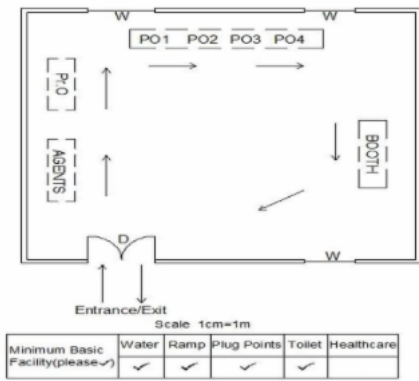

Google Map View

Polling Station Building Front View

Polling Station Front View

Cad View

Key MAP View

1 பெயர் : சகுந்தலா கணவர் பெயர் : கண்ணன் வீட்டு எண் : 1E வயது : 59 பாலினம் : பெண் Photo is available	UOM0247916	2 பெயர் : ரவி தந்தை பெயர் : அப்பாஜி வீட்டு எண் : 1E வயது : 59 பாலினம் : ஆண் Photo is available	UOM0379925	3 பெயர் : மகாலட்சுமி கணவர் பெயர் : ரவி வீட்டு எண் : 1E வயது : 54 பாலினம் : பெண் Photo is available	UOM0379917
4 பெயர் : சரஸ்வதி தந்தை பெயர் : சீனு வாசெட்டியார் வீட்டு எண் : 1E வயது : 53 பாலினம் : பெண் Photo is available	UOM0474809	5 பெயர் : வள்ளி கணவர் பெயர் : சேர்மதுரை வீட்டு எண் : 1E வயது : 50 பாலினம் : பெண் Photo is available	UOM0848473	6 பெயர் : சாந்தா கணவர் பெயர் : சுப்பிரமணியன் வீட்டு எண் : 1E வயது : 49 பாலினம் : பெண் Photo is available	UOM0669630
7 பெயர் : முருகன் தந்தை பெயர் : பழனி வீட்டு எண் : 1E வயது : 48 பாலினம் : ஆண் Photo is available	UOM0248153	8 பெயர் : ருக்குமணி கணவர் பெயர் : கலியபெருமாள் வீட்டு எண் : 1E வயது : 47 பாலினம் : பெண் Photo is available	UOM0669747	9 பெயர் : சஜாதா கணவர் பெயர் : பிரகாஷ் வீட்டு எண் : 1E வயது : 46 பாலினம் : பெண் Photo is available	UOM0933804
10 பெயர் : லட்சுமி கணவர் பெயர் : முருகன் வீட்டு எண் : 1E வயது : 45 பாலினம் : பெண் Photo is available	UOM0248161	11 பெயர் : பரிமளா தந்தை பெயர் : பழனி வீட்டு எண் : 1E வயது : 42 பாலினம் : பெண் Photo is available	UOM0247924	12 பெயர் : கண்ணன் தந்தை பெயர் : கலியபெருமாள் வீட்டு எண் : 1E வயது : 41 பாலினம் : ஆண் Photo is available	UOM0933788
13 பெயர் : முருகவேல் தந்தை பெயர் : கண்ணன் வீட்டு எண் : 1E வயது : 40 பாலினம் : ஆண் Photo is available	UOM0247643	14 பெயர் : சூதா கணவர் பெயர் : மணிகண்டன் வீட்டு எண் : 1E வயது : 39 பாலினம் : பெண் Photo is available	UOM0408518	15 பெயர் : தேவி கணவர் பெயர் : ராஜா வீட்டு எண் : 1E வயது : 37 பாலினம் : பெண் Photo is available	UOM0247825
16 பெயர் : எழில்ரசன் தந்தை பெயர் : விஜயராமன் வீட்டு எண் : 1E வயது : 32 பாலினம் : ஆண் Photo is available	UOM0669523	17 பெயர் : விஜயன் தந்தை பெயர் : சாரங்கபாணி வீட்டு எண் : 1E வயது : 31 பாலினம் : ஆண் Photo is available	UOM0669473	18 பெயர் : ஐயப்பன் தந்தை பெயர் : சக்கரபாணி வீட்டு எண் : 1E வயது : 30 பாலினம் : ஆண் Photo is available	UOM0669457
19 பெயர் : ஜெயப்பிரகாஷ் தந்தை பெயர் : சண்முகம் வீட்டு எண் : 1E வயது : 30 பாலினம் : ஆண் Photo is available	UOM0721662	20 பெயர் : ஐயனார் தந்தை பெயர் : நடராஜன் வீட்டு எண் : 1E வயது : 28 பாலினம் : ஆண் Photo is available	UOM0933762	21 பெயர் : அம்சவள்ளி கணவர் பெயர் : ரமேஷ் வீட்டு எண் : 005 வயது : 27 பாலினம் : பெண் Photo is available	UOM2258713
22 பெயர் : சரேஷ் தந்தை பெயர் : வேலாயுதம் வீட்டு எண் : 6A வயது : 38 பாலினம் : ஆண் Photo is available	GDS2854065	23 பெயர் : தீனதயாளான் தந்தை பெயர் : ராமமூர்த்தி வீட்டு எண் : 15A வயது : 61 பாலினம் : ஆண் Photo is available	GDS2874014	24 பெயர் : ரேணுகா கணவர் பெயர் : தீனதயாளான் வீட்டு எண் : 15A வயது : 53 பாலினம் : பெண் Photo is available	GDS2874022
25 பெயர் : கோபிநாத் தந்தை பெயர் : அருள்ஜோதி வீட்டு எண் : 30 வயது : 22 பாலினம் : ஆண் Photo is available	UOM1990266	26 பெயர் : மணிகண்டன் தந்தை பெயர் : தண்டபாணி வீட்டு எண் : 31 வயது : 44 பாலினம் : ஆண் Photo is available	UOM0408534	27 பெயர் : ஜெகன் தந்தை பெயர் : எழுமலை வீட்டு எண் : 35/3 வயது : 31 பாலினம் : ஆண் Photo is available	UOM0996314
28 பெயர் : விஜயலட்சுமி கணவர் பெயர் : கணேசன் வீட்டு எண் : 38 வயது : 35 பாலினம் : பெண் Photo is available	UOM0848366	29 பெயர் : ஐயனார் தந்தை பெயர் : காளிமுத்து வீட்டு எண் : 47 வயது : 24 பாலினம் : ஆண் Photo is available	UOM2063154	30 பெயர் : செல்வி கணவர் பெயர் : ஆனந்தன் வீட்டு எண் : 48-3 வயது : 48 பாலினம் : பெண் Photo is available	UOM0474783