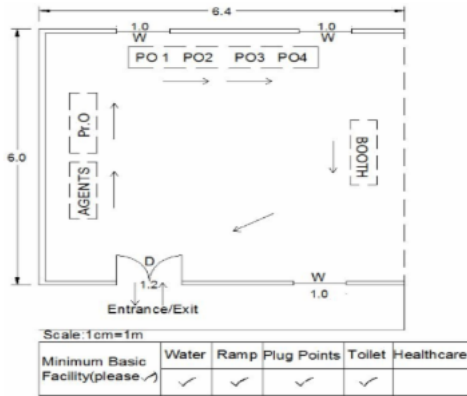

Google Map View

Polling Station Building Front View

Polling Station Front View

Cad View

Key MAP View

1 பெயர் : ரகுராமன் தந்தை பெயர்: லட்சுமணன் வீட்டு எண் : 1 வயது : 63 பாலினம் : ஆண்	UOM1777630 Photo is available	2 பெயர் : ஜெயசித்ரா கணவர் பெயர்: ரகுராமன் வீட்டு எண் : 1 வயது : 63 பாலினம் : பெண்	UOM1777648 Photo is available	3 பெயர் : சிவபூஷணம் தந்தை பெயர்: ராஜவேல் வீட்டு எண் : 1 வயது : 63 பாலினம் : ஆண்	KRY2830081 Photo is available
4 பெயர் : கஸ்தூரி கணவர் பெயர்: ராமகிருஷ்ணன் வீட்டு எண் : 1 வயது : 62 பாலினம் : பெண்	UOM1777655 Photo is available	5 பெயர் : லட்சுமி கணவர் பெயர்: நாராயணசாமி வீட்டு எண் : 1 வயது : 55 பாலினம் : பெண்	UOM0545566 Photo is available	6 பெயர் : தங்கம் கணவர் பெயர்: ஆறுமுகம் வீட்டு எண் : 1 வயது : 43 பாலினம் : பெண்	UOM0418699 Photo is available
7 பெயர் : ருக்குமணி கணவர் பெயர்: சக்திவேல் வீட்டு எண் : 1 வயது : 40 பாலினம் : பெண்	UOM0909085 Photo is available	8 பெயர் : வினேஷ்குமார் மணிபாலன் தந்தை பெயர்: மணிபாலன் வீட்டு எண் : 1 வயது : 39 பாலினம் : ஆண்	KRY2830099 Photo is available	9 பெயர் : நித்தியா தந்தை பெயர்: ராஜி வீட்டு எண் : 1 வயது : 36 பாலினம் : பெண்	UOM0418707 Photo is available
10 பெயர் : மஞ்சு தந்தை பெயர்: தேசிகன் வீட்டு எண் : 1 வயது : 33 பாலினம் : ஆண்	UOM0796755 Photo is available	11 பெயர் : மாலதி தந்தை பெயர்: ரகுராமன் வீட்டு எண் : 1 வயது : 29 பாலினம் : பெண்	UOM0738773 Photo is available	12 பெயர் : சரிதா சக்திவேல் தந்தை பெயர்: சக்திவேல் வீட்டு எண் : 1 வயது : 21 பாலினம் : பெண்	UOM2156313 Photo is available
13 பெயர் : வரதன் தந்தை பெயர்: காமராஜ் வீட்டு எண் : 1 வயது : 21 பாலினம் : ஆண்	UOM2027787 Photo is available	14 பெயர் : விசாலாட்சி கணவர் பெயர்: கிருஷ்ணராஜ் வீட்டு எண் : 1-2A வயது : 34 பாலினம் : பெண்	UOM0879643 Photo is available	15 பெயர் : அஞ்சலாட்சி கணவர் பெயர்: கோசலைராமன் வீட்டு எண் : 1/4 வயது : 37 பாலினம் : பெண்	UOM1978238 Photo is available
16 பெயர் : இளமாறன் தந்தை பெயர்: பெருமாள் வீட்டு எண் : 1/5 வயது : 21 பாலினம் : ஆண்	UOM2027803 Photo is available	17 பெயர் : அஜய் தந்தை பெயர்: ஞானவேல் வீட்டு எண் : 1/6 வயது : 25 பாலினம் : ஆண்	UOM1858687 Photo is available	18 பெயர் : அனந்தபத்மநாபன் தந்தை பெயர்: ஆறுமுகம் வீட்டு எண் : 1/6 வயது : 23 பாலினம் : ஆண்	UOM1902212 Photo is available
19 பெயர் : நித்திஷ்குமார் தந்தை பெயர்: ஞானவேல் வீட்டு எண் : 1/6 வயது : 23 பாலினம் : ஆண்	UOM1928498 Photo is available	20 பெயர் : வர்ஷா தந்தை பெயர்: காமராஜ் வீட்டு எண் : 1/8 வயது : 25 பாலினம் : பெண்	UOM1085976 Photo is available	21 பெயர் : வருண் தந்தை பெயர்: காமராஜ் வீட்டு எண் : 1/8 வயது : 22 பாலினம் : ஆண்	UOM2042109 Photo is available
22 பெயர் : கிருத்திகா தந்தை பெயர்: ஜெகந்நாதன் வீட்டு எண் : 1/10 வயது : 26 பாலினம் : பெண்	UOM0982991 Photo is available	23 பெயர் : லோகே ஸ்வரி தந்தை பெயர்: பாவாடை வீட்டு எண் : 1/14 வயது : 23 பாலினம் : ஆண்	UOM2208668 Photo is available	24 பெயர் : இளங்கோ தந்தை பெயர்: ரங்கநாதன் வீட்டு எண் : 1-15 வயது : 31 பாலினம் : ஆண்	UOM0624684 Photo is available
25 பெயர் : ஜனதா தந்தை பெயர்: அறிவழகன் வீட்டு எண் : 1/15 வயது : 31 பாலினம் : பெண்	TPN0572636 Photo is available	26 பெயர் : ஆதியாதன் ஆ தந்தை பெயர்: ஆறுமுகம் வீட்டு எண் : 1/15 வயது : 20 பாலினம் : ஆண்	UOM2250009 Photo is available	27 பெயர் : ராஜன் தந்தை பெயர்: கோவிந்தன் வீட்டு எண் : 1/18 வயது : 21 பாலினம் : ஆண்	UOM2042299 Photo is available
28 பெயர் : கலைவாணி தந்தை பெயர்: நாராயணசாமி வீட்டு எண் : 1-23 வயது : 37 பாலினம் : பெண்	UOM0003046 Photo is available	29 பெயர் : ஆனந்தராஜ் தந்தை பெயர்: பழனி வீட்டு எண் : 1-24 வயது : 31 பாலினம் : ஆண்	UOM0624130 Photo is available	30 பெயர் : கௌரி கணவர் பெயர்: கோதண்டபாணி வீட்டு எண் : 1/25 வயது : 68 பாலினம் : பெண்	UOM2186989 Photo is available