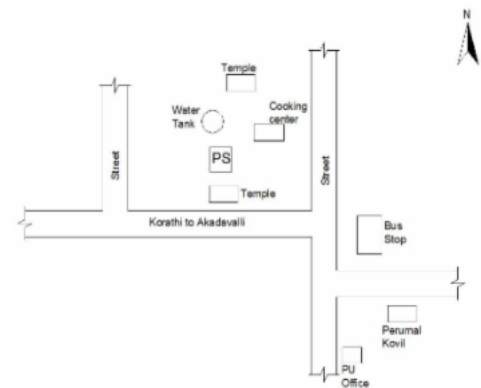

Google Map View

Polling Station Building Front View

Polling Station Front View

Cad View

Key MAP View

1 பெயர் : ரகுராமன் தந்தை பெயர்: லட்சுமணன் வீட்டு எண் : 1 வயது : 63 பாலினம் : ஆண்	UOM1777630 Photo is available	2 பெயர் : ஜெயசித்ரா கணவர் பெயர்: ரகுராமன் வீட்டு எண் : 1 வயது : 63 பாலினம் : பெண்	UOM1777648 Photo is available	3 பெயர் : சிவபூஷணம் தந்தை பெயர்: ராஜவேல் வீட்டு எண் : 1 வயது : 63 பாலினம் : ஆண்	KRY2830081 Photo is available
4 பெயர் : கஸ்தூரி கணவர் பெயர்: ராமகிருஷ்ணன் வீட்டு எண் : 1 வயது : 62 பாலினம் : பெண்	UOM1777655 Photo is available	5 பெயர் : லட்சுமி கணவர் பெயர்: நாராயணசாமி வீட்டு எண் : 1 வயது : 55 பாலினம் : பெண்	UOM0545566 Photo is available	6 பெயர் : தங்கம் கணவர் பெயர்: ஆறுமுகம் வீட்டு எண் : 1 வயது : 43 பாலினம் : பெண்	UOM0418699 Photo is available
7 பெயர் : ருக்குமணி கணவர் பெயர்: சக்திவேல் வீட்டு எண் : 1 வயது : 40 பாலினம் : பெண்	UOM0909085 Photo is available	8 பெயர் : வினேஷ்குமார் மணிபாலன் தந்தை பெயர்: மணிபாலன் வீட்டு எண் : 1 வயது : 39 பாலினம் : ஆண்	KRY2830099 Photo is available	9 பெயர் : நித்தியா தந்தை பெயர்: ராஜி வீட்டு எண் : 1 வயது : 36 பாலினம் : பெண்	UOM0418707 Photo is available
10 பெயர் : மஞ்சு தந்தை பெயர்: தேசிகன் வீட்டு எண் : 1 வயது : 33 பாலினம் : ஆண்	UOM0796755 Photo is available	11 பெயர் : மாலதி தந்தை பெயர்: ரகுராமன் வீட்டு எண் : 1 வயது : 29 பாலினம் : பெண்	UOM0738773 Photo is available	12 பெயர் : சரிதா சக்திவேல் தந்தை பெயர்: சக்திவேல் வீட்டு எண் : 1 வயது : 21 பாலினம் : பெண்	UOM2156313 Photo is available
13 பெயர் : வரதன் தந்தை பெயர்: காமராஜ் வீட்டு எண் : 1 வயது : 21 பாலினம் : ஆண்	UOM2027787 Photo is available	14 பெயர் : விசாலாட்சி கணவர் பெயர்: கிருஷ்ணராஜ் வீட்டு எண் : 1-2A வயது : 34 பாலினம் : பெண்	UOM0879643 Photo is available	15 பெயர் : அஞ்சலாட்சி கணவர் பெயர்: கோசலைராமன் வீட்டு எண் : 1/4 வயது : 37 பாலினம் : பெண்	UOM1978238 Photo is available
16 பெயர் : இளமாறன் தந்தை பெயர்: பெருமாள் வீட்டு எண் : 1/5 வயது : 21 பாலினம் : ஆண்	UOM2027803 Photo is available	17 பெயர் : அஜய் தந்தை பெயர்: ஞானவேல் வீட்டு எண் : 1/6 வயது : 25 பாலினம் : ஆண்	UOM1858687 Photo is available	18 பெயர் : அனந்தபத்மநாபன் தந்தை பெயர்: ஆறுமுகம் வீட்டு எண் : 1/6 வயது : 23 பாலினம் : ஆண்	UOM1902212 Photo is available
19 பெயர் : நித்திஷ்குமார் தந்தை பெயர்: ஞானவேல் வீட்டு எண் : 1/6 வயது : 23 பாலினம் : ஆண்	UOM1928498 Photo is available	20 பெயர் : வர்ஷா தந்தை பெயர்: காமராஜ் வீட்டு எண் : 1/8 வயது : 25 பாலினம் : பெண்	UOM1085976 Photo is available	21 பெயர் : வருண் தந்தை பெயர்: காமராஜ் வீட்டு எண் : 1/8 வயது : 22 பாலினம் : ஆண்	UOM2042109 Photo is available
22 பெயர் : கிருத்திகா தந்தை பெயர்: ஜெகந்நாதன் வீட்டு எண் : 1/10 வயது : 26 பாலினம் : பெண்	UOM0982991 Photo is available	23 பெயர் : லோகே ஸ்வரி தந்தை பெயர்: பாவாடை வீட்டு எண் : 1/14 வயது : 23 பாலினம் : ஆண்	UOM2208668 Photo is available	24 பெயர் : இளங்கோ தந்தை பெயர்: ரங்கநாதன் வீட்டு எண் : 1-15 வயது : 31 பாலினம் : ஆண்	UOM0624684 Photo is available
25 பெயர் : ஜனதா தந்தை பெயர்: அறிவழகன் வீட்டு எண் : 1/15 வயது : 31 பாலினம் : பெண்	TPN0572636 Photo is available	26 பெயர் : ஆதியாதன் ஆ தந்தை பெயர்: ஆறுமுகம் வீட்டு எண் : 1/15 வயது : 20 பாலினம் : ஆண்	UOM2250009 Photo is available	27 பெயர் : ராஜன் தந்தை பெயர்: கோவிந்தன் வீட்டு எண் : 1/18 வயது : 21 பாலினம் : ஆண்	UOM2042299 Photo is available
28 பெயர் : கலைவாணி தந்தை பெயர்: நாராயணசாமி வீட்டு எண் : 1-23 வயது : 37 பாலினம் : பெண்	UOM0003046 Photo is available	29 பெயர் : ஆனந்தராஜ் தந்தை பெயர்: பழனி வீட்டு எண் : 1-24 வயது : 31 பாலினம் : ஆண்	UOM0624130 Photo is available	30 பெயர் : கௌரி கணவர் பெயர்: கோதண்டபாணி வீட்டு எண் : 1/25 வயது : 68 பாலினம் : பெண்	UOM2186989 Photo is available