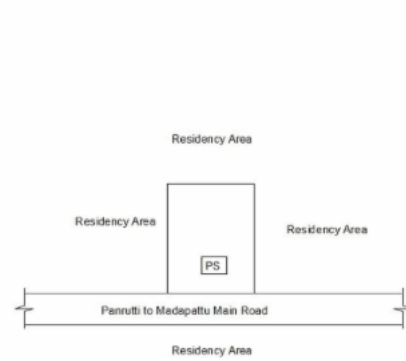

Google Map View

Polling Station Building Front View

Polling Station Front View

Cad View

Key MAP View

1 பெயர் : செல்வி தந்தை பெயர்: சுப்புராயன் வீட்டு எண் : 1 வயது : 41 பாலினம் : பெண் Photo is available GDS2800043	2 பெயர் : உதயகுமார் தந்தை பெயர்: சுப்பரமணி வீட்டு எண் : 1 வயது : 25 பாலினம் : ஆண் Photo is available UOM1046358	3 பெயர் : நவீன் தந்தை பெயர்: சிவனேசன் வீட்டு எண் : 1-277 வயது : 27 பாலினம் : ஆண் Photo is available UOM0933747
4 பெயர் : பவாணி கணவர் பெயர்: ரவி வீட்டு எண் : 1E வயது : 49 பாலினம் : பெண் Photo is available UOM0475707	5 பெயர் : ஆறுமுகம் தந்தை பெயர்: மாணிக்கம் வீட்டு எண் : 1E வயது : 48 பாலினம் : ஆண் Photo is available UOM0475350	6 பெயர் : மாணிக்கம் தந்தை பெயர்: அப்பாசாமி வீட்டு எண் : 1E வயது : 48 பாலினம் : ஆண் Photo is available UOM0669887
7 பெயர் : லதா கணவர் பெயர்: ஆறுமுகம் வீட்டு எண் : 1E வயது : 42 பாலினம் : பெண் Photo is available UOM0475699	8 பெயர் : அரிஓம் கணவர் பெயர்: ராமர் வீட்டு எண் : 1E வயது : 41 பாலினம் : பெண் Photo is available UOM0475640	9 பெயர் : சுபாஷ் தந்தை பெயர்: சக்ரபாணி வீட்டு எண் : 1இ வயது : 36 பாலினம் : ஆண் Photo is available UOM1882257
10 பெயர் : நடராஜன் தந்தை பெயர்: ராமலிங்கம் வீட்டு எண் : 1e வயது : 36 பாலினம் : ஆண் Photo is available UOM0332445	11 பெயர் : பிரேமா கணவர் பெயர்: பாண்டியன் வீட்டு எண் : 1E வயது : 35 பாலினம் : பெண் Photo is available UOM0332486	12 பெயர் : வினோத் தந்தை பெயர்: கண்ணன் வீட்டு எண் : 1E வயது : 34 பாலினம் : ஆண் Photo is available UOM0332429
13 பெயர் : தினேஷ் தந்தை பெயர்: சிவநேசன் வீட்டு எண் : 1E வயது : 34 பாலினம் : ஆண் Photo is available UOM0332684	14 பெயர் : சீனவாசன் தந்தை பெயர்: வீரப்பன் வீட்டு எண் : 1E வயது : 33 பாலினம் : ஆண் Photo is available UOM0582189	15 பெயர் : ஜெயபுரீ கணவர் பெயர்: கண்ணியப்பன் வீட்டு எண் : 1E வயது : 32 பாலினம் : பெண் Photo is available UOM0804120
16 பெயர் : ஞானமணி தந்தை பெயர்: குமார் வீட்டு எண் : 1E வயது : 32 பாலினம் : பெண் Photo is available UOM0765370	17 பெயர் : கோபிநாத் தந்தை பெயர்: ஆறுமுகம் வீட்டு எண் : 1E வயது : 32 பாலினம் : ஆண் Photo is available UOM0582098	18 பெயர் : தணிகாசலம் தந்தை பெயர்: பூங்கான் வீட்டு எண் : 1E வயது : 32 பாலினம் : ஆண் Photo is available UOM0721852
19 பெயர் : ஆஷா கணவர் பெயர்: பாபு வீட்டு எண் : 1E வயது : 31 பாலினம் : பெண் Photo is available UOM0721860	20 பெயர் : சின்னதுரை தந்தை பெயர்: ஏழுமலை வீட்டு எண் : 1E வயது : 31 பாலினம் : ஆண் Photo is available UOM0669929	21 பெயர் : வீரம்மாள் கணவர் பெயர்: வினோத் வீட்டு எண் : 1E வயது : 31 பாலினம் : பெண் Photo is available UOM0721837
22 பெயர் : சிவக்குமார் தந்தை பெயர்: ராதாகிருஷ்ணன் வீட்டு எண் : 1E வயது : 31 பாலினம் : ஆண் Photo is available UOM0721845	23 பெயர் : கோவிந்தராஜ் தந்தை பெயர்: ஆறுமுகம் வீட்டு எண் : 1E வயது : 30 பாலினம் : ஆண் Photo is available UOM0765263	24 பெயர் : சரவணன் தந்தை பெயர்: ராமு வீட்டு எண் : 1E வயது : 30 பாலினம் : ஆண் Photo is available UOM0916734
25 பெயர் : ஆனந்தி தந்தை பெயர்: சங்கர் வீட்டு எண் : 1E வயது : 29 பாலினம் : பெண் Photo is available UOM0765396	26 பெயர் : ஜெயப்பிரகாஷ் தந்தை பெயர்: மும்மூர்த்தி வீட்டு எண் : 1E வயது : 29 பாலினம் : ஆண் Photo is available UOM0765297	27 பெயர் : சரளா தந்தை பெயர்: கார்னியான் வீட்டு எண் : 1E வயது : 29 பாலினம் : பெண் Photo is available UOM0765388
28 பெயர் : சரண்யா தந்தை பெயர்: வெங்கடேசன் வீட்டு எண் : 1E வயது : 29 பாலினம் : பெண் Photo is available UOM0765354	29 பெயர் : சந்தோஷ் தந்தை பெயர்: ஏழுமலை வீட்டு எண் : 1E வயது : 29 பாலினம் : ஆண் Photo is available UOM0765305	30 பெயர் : விசுவாசன் தந்தை பெயர்: சரவணன் வீட்டு எண் : 1E வயது : 29 பாலினம் : ஆண் Photo is available UOM0765271