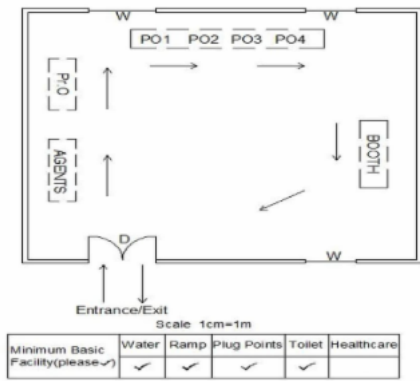

Google Map View

Polling Station Building Front View

Polling Station Front View

Cad View

Key MAP View

1 பெயர் : செல்வி தந்தை பெயர்: சுப்புராயன் வீட்டு எண் : 1 வயது : 41 பாலினம் : பெண் Photo is available GDS2800043	2 பெயர் : உதயகுமார் தந்தை பெயர்: சுப்பரமணி வீட்டு எண் : 1 வயது : 25 பாலினம் : ஆண் Photo is available UOM1046358	3 பெயர் : நவீன் தந்தை பெயர்: சிவனேசன் வீட்டு எண் : 1-277 வயது : 27 பாலினம் : ஆண் Photo is available UOM0933747
4 பெயர் : பவாணி கணவர் பெயர்: ரவி வீட்டு எண் : 1E வயது : 49 பாலினம் : பெண் Photo is available UOM0475707	5 பெயர் : ஆறுமுகம் தந்தை பெயர்: மாணிக்கம் வீட்டு எண் : 1E வயது : 48 பாலினம் : ஆண் Photo is available UOM0475350	6 பெயர் : மாணிக்கம் தந்தை பெயர்: அப்பாசாமி வீட்டு எண் : 1E வயது : 48 பாலினம் : ஆண் Photo is available UOM0669887
7 பெயர் : லதா கணவர் பெயர்: ஆறுமுகம் வீட்டு எண் : 1E வயது : 42 பாலினம் : பெண் Photo is available UOM0475699	8 பெயர் : அரிஓம் கணவர் பெயர்: ராமர் வீட்டு எண் : 1E வயது : 41 பாலினம் : பெண் Photo is available UOM0475640	9 பெயர் : சுபாஷ் தந்தை பெயர்: சக்ரபாணி வீட்டு எண் : 1இ வயது : 36 பாலினம் : ஆண் Photo is available UOM1882257
10 பெயர் : நடராஜன் தந்தை பெயர்: ராமலிங்கம் வீட்டு எண் : 1e வயது : 36 பாலினம் : ஆண் Photo is available UOM0332445	11 பெயர் : பிரேமா கணவர் பெயர்: பாண்டியன் வீட்டு எண் : 1E வயது : 35 பாலினம் : பெண் Photo is available UOM0332486	12 பெயர் : வினோத் தந்தை பெயர்: கண்ணன் வீட்டு எண் : 1E வயது : 34 பாலினம் : ஆண் Photo is available UOM0332429
13 பெயர் : தினேஷ் தந்தை பெயர்: சிவநேசன் வீட்டு எண் : 1E வயது : 34 பாலினம் : ஆண் Photo is available UOM0332684	14 பெயர் : சீனவாசன் தந்தை பெயர்: வீரப்பன் வீட்டு எண் : 1E வயது : 33 பாலினம் : ஆண் Photo is available UOM0582189	15 பெயர் : ஜெயபுரீ கணவர் பெயர்: கண்ணியப்பன் வீட்டு எண் : 1E வயது : 32 பாலினம் : பெண் Photo is available UOM0804120
16 பெயர் : ஞானமணி தந்தை பெயர்: குமார் வீட்டு எண் : 1E வயது : 32 பாலினம் : பெண் Photo is available UOM0765370	17 பெயர் : கோபிநாத் தந்தை பெயர்: ஆறுமுகம் வீட்டு எண் : 1E வயது : 32 பாலினம் : ஆண் Photo is available UOM0582098	18 பெயர் : தணிகாசலம் தந்தை பெயர்: பூங்கான் வீட்டு எண் : 1E வயது : 32 பாலினம் : ஆண் Photo is available UOM0721852
19 பெயர் : ஆஷா கணவர் பெயர்: பாபு வீட்டு எண் : 1E வயது : 31 பாலினம் : பெண் Photo is available UOM0721860	20 பெயர் : சின்னதுரை தந்தை பெயர்: ஏழுமலை வீட்டு எண் : 1E வயது : 31 பாலினம் : ஆண் Photo is available UOM0669929	21 பெயர் : வீரம்மாள் கணவர் பெயர்: வினோத் வீட்டு எண் : 1E வயது : 31 பாலினம் : பெண் Photo is available UOM0721837
22 பெயர் : சிவக்குமார் தந்தை பெயர்: ராதாகிருஷ்ணன் வீட்டு எண் : 1E வயது : 31 பாலினம் : ஆண் Photo is available UOM0721845	23 பெயர் : கோவிந்தராஜ் தந்தை பெயர்: ஆறுமுகம் வீட்டு எண் : 1E வயது : 30 பாலினம் : ஆண் Photo is available UOM0765263	24 பெயர் : சரவணன் தந்தை பெயர்: ராமு வீட்டு எண் : 1E வயது : 30 பாலினம் : ஆண் Photo is available UOM0916734
25 பெயர் : ஆனந்தி தந்தை பெயர்: சங்கர் வீட்டு எண் : 1E வயது : 29 பாலினம் : பெண் Photo is available UOM0765396	26 பெயர் : ஜெயப்பிரகாஷ் தந்தை பெயர்: மும்மூர்த்தி வீட்டு எண் : 1E வயது : 29 பாலினம் : ஆண் Photo is available UOM0765297	27 பெயர் : சரளா தந்தை பெயர்: கார்னியான் வீட்டு எண் : 1E வயது : 29 பாலினம் : பெண் Photo is available UOM0765388
28 பெயர் : சரண்யா தந்தை பெயர்: வெங்கடேசன் வீட்டு எண் : 1E வயது : 29 பாலினம் : பெண் Photo is available UOM0765354	29 பெயர் : சந்தோஷ் தந்தை பெயர்: ஏழுமலை வீட்டு எண் : 1E வயது : 29 பாலினம் : ஆண் Photo is available UOM0765305	30 பெயர் : விசுவாசன் தந்தை பெயர்: சரவணன் வீட்டு எண் : 1E வயது : 29 பாலினம் : ஆண் Photo is available UOM0765271