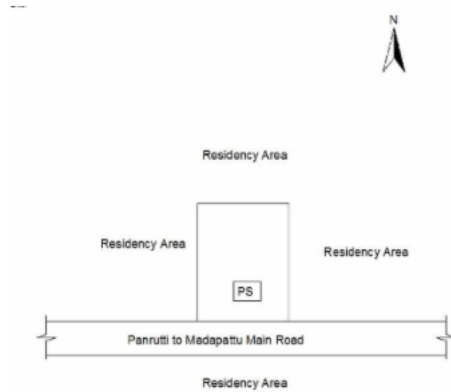

Key MAP View