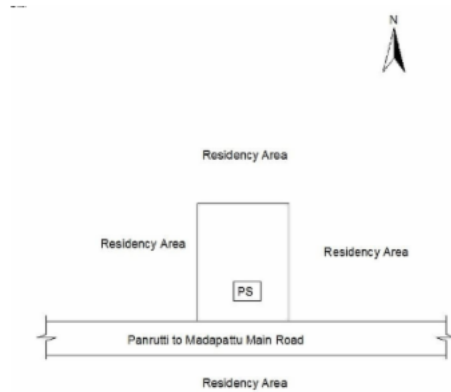

Key MAP View