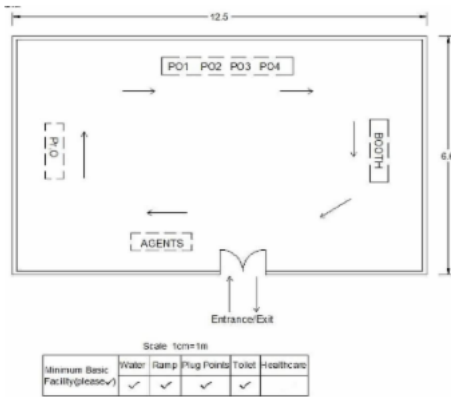

Google Map View

Polling Station Building Front View

Polling Station Front View

Cad View

Key MAP View

1 பெயர் : கங்கையம்மாள் கணவர் பெயர் : நாகமுத்து வீட்டு எண் : 789 வயது : 69 பாலினம் : பெண் Photo is available UOM1464635	2 பெயர் : முருகவேல் தந்தை பெயர் : நாகமுத்து வீட்டு எண் : 789 வயது : 50 பாலினம் : ஆண் Photo is available UOM1464643	3 பெயர் : லட்சுமி கணவர் பெயர் : முருகவேல் வீட்டு எண் : 789 வயது : 43 பாலினம் : பெண் Photo is available GDS1948199
4 பெயர் : யசோதை கணவர் பெயர் : சின்னக்கண்ணு வீட்டு எண் : 790 வயது : 87 பாலினம் : பெண் Photo is available UOM1464650	5 பெயர் : கோதண்டபாணி தந்தை பெயர் : சின்னக்கண்ணு வீட்டு எண் : 790 வயது : 50 பாலினம் : ஆண் Photo is available UOM1464668	6 பெயர் : வீரம்மாள் கணவர் பெயர் : கோதண்டபாணி வீட்டு எண் : 790 வயது : 45 பாலினம் : பெண் Photo is available GDS1944602
7 பெயர் : ராஜா தந்தை பெயர் : ஏழுமலை வீட்டு எண் : 791 வயது : 49 பாலினம் : ஆண் Photo is available UOM1466127	8 பெயர் : சந்திரி கணவர் பெயர் : ராஜா வீட்டு எண் : 791 வயது : 46 பாலினம் : பெண் Photo is available GDS1947787	9 பெயர் : விஜயக்குமார் தந்தை பெயர் : ஏழுமலை வீட்டு எண் : 791 வயது : 46 பாலினம் : ஆண் Photo is available GDS2796522
10 பெயர் : ஆறுமுகம் தந்தை பெயர் : ஏழுமலை வீட்டு எண் : 791 வயது : 43 பாலினம் : ஆண் Photo is available GDS1949346	11 பெயர் : ரமணி கணவர் பெயர் : விஜயகுமார் வீட்டு எண் : 791 வயது : 39 பாலினம் : பெண் Photo is available UOM0476119	12 பெயர் : ஜெயா கணவர் பெயர் : ஆறுமுகம் வீட்டு எண் : 791 வயது : 37 பாலினம் : பெண் Photo is available UOM0992511
13 பெயர் : செளந்தர்யா தந்தை பெயர் : ராஜா வீட்டு எண் : 791 வயது : 26 பாலினம் : பெண் Photo is available UOM1047273	14 பெயர் : சூர்யா ரா தந்தை பெயர் : ராஜா வீட்டு எண் : 791 வயது : 24 பாலினம் : பெண் Photo is available UOM2218402	15 பெயர் : அகல்யா ரா தந்தை பெயர் : ராஜா வீட்டு எண் : 791 வயது : 21 பாலினம் : பெண் Photo is available UOM2209054
16 பெயர் : கேசவன் தந்தை பெயர் : தனபால் வீட்டு எண் : 792 வயது : 57 பாலினம் : ஆண் Photo is available UOM1466150	17 பெயர் : பாஸ்கரன் தந்தை பெயர் : கேசவன் வீட்டு எண் : 792 வயது : 37 பாலினம் : ஆண் Photo is available UOM0476259	18 பெயர் : பாலச்சந்திரன் தந்தை பெயர் : கேசவன் வீட்டு எண் : 792 வயது : 34 பாலினம் : ஆண் Photo is available UOM0475830
19 பெயர் : சாந்திபிரியா கணவர் பெயர் : பாஸ்கரன் வீட்டு எண் : 792 வயது : 33 பாலினம் : பெண் Photo is available UOM0476085	20 பெயர் : பிரகாஷ் தந்தை பெயர் : பெருமாள் வீட்டு எண் : 792 வயது : 32 பாலினம் : ஆண் Photo is available UOM0476465	21 பெயர் : பாலகுரு தந்தை பெயர் : கேசவன் வீட்டு எண் : 792 வயது : 31 பாலினம் : ஆண் Photo is available UOM0582627
22 பெயர் : ஹேமலதா பா கணவர் பெயர் : பாலகுரு வீட்டு எண் : 792 வயது : 29 பாலினம் : பெண் Photo is available UOM2219228	23 பெயர் : பிரமிளா தந்தை பெயர் : பெருமாள் வீட்டு எண் : 792 வயது : 27 பாலினம் : பெண் Photo is available UOM0933564	24 பெயர் : தணிகாசலம் தந்தை பெயர் : மண்ணாங்கட்டி வீட்டு எண் : 793 வயது : 62 பாலினம் : ஆண் Photo is available UOM1466168
25 பெயர் : அங்காளம்மாள் கணவர் பெயர் : தணிகாசலம் வீட்டு எண் : 793 வயது : 60 பாலினம் : பெண் Photo is available UOM1466176	26 பெயர் : கிருஷ்ணமூர்த்தி தந்தை பெயர் : தணிகாசலம் வீட்டு எண் : 793 வயது : 37 பாலினம் : ஆண் Photo is available UOM0476333	27 பெயர் : ஆதிலட்சுமி தந்தை பெயர் : தணிகாசலம் வீட்டு எண் : 793 வயது : 30 பாலினம் : பெண் Photo is available UOM0670356
28 பெயர் : பெருமாள் தந்தை பெயர் : தனபால் வீட்டு எண் : 794 வயது : 55 பாலினம் : ஆண் Photo is available UOM1466184	29 பெயர் : மலர் கணவர் பெயர் : பெருமாள் வீட்டு எண் : 794 வயது : 52 பாலினம் : பெண் Photo is available UOM1466192	30 பெயர் : பிரவீனா தந்தை பெயர் : பெருமாள் வீட்டு எண் : 794 வயது : 29 பாலினம் : பெண் Photo is available UOM0765636