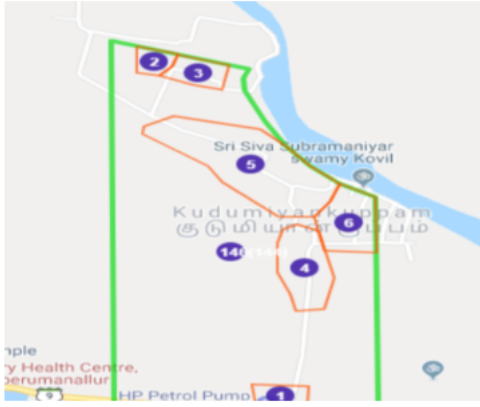

Nazri Naksha