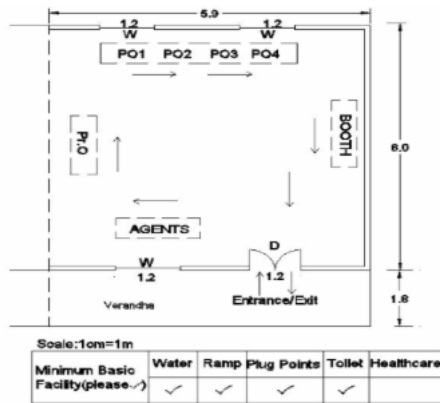

Google Map View

Polling Station Building Front View

Polling Station Front View

Cad View

Key MAP View

1 பெயர் : ஹேமலதா கணவர் பெயர்: மணிமாறன் வீட்டு எண் : 1E வயது : 41 பாலினம் : பெண்	UOM0766022 Photo is available	2 பெயர் : மஞ்சளா கணவர் பெயர்: ஏழுமலை வீட்டு எண் : 1E வயது : 38 பாலினம் : பெண்	UOM0170738 Photo is available	3 பெயர் : அரிகிருஷ்ணன் தந்தை பெயர்: திருநானம் வீட்டு எண் : 1E வயது : 35 பாலினம் : ஆண்	UOM0170837 Photo is available
4 பெயர் : சுகந்தி கணவர் பெயர்: மணிகண்டன் வீட்டு எண் : 1E வயது : 35 பாலினம் : பெண்	UOM0670737 Photo is available	5 பெயர் : மணிகண்டன் தந்தை பெயர்: செல்வக்கண்ணு வீட்டு எண் : 1E வயது : 33 பாலினம் : ஆண்	UOM0333419 Photo is available	6 பெயர் : பாஸ்கர் தந்தை பெயர்: பெருமாள் வீட்டு எண் : 1E வயது : 31 பாலினம் : ஆண்	UOM0583013 Photo is available
7 பெயர் : இசையமுது கணவர் பெயர்: பாஸ்கர் வீட்டு எண் : 1இ வயது : 31 பாலினம் : பெண்	UOM2114718 Photo is available	8 பெயர் : பத்மபிரியா கணவர் பெயர்: கௌதம்ராஜ் வீட்டு எண் : 1இ வயது : 27 பாலினம் : பெண்	UOM1831064 Photo is available	9 பெயர் : சிவலிங்கம் தந்தை பெயர்: சுந்தரம் வீட்டு எண் : 2-33 வயது : 73 பாலினம் : ஆண்	UOM0046946 Photo is available
10 பெயர் : பழனி தந்தை பெயர்: சடையாண்டி வீட்டு எண் : 5 வயது : 53 பாலினம் : ஆண்	UOM1301548 Photo is available	11 பெயர் : விசுவகேது ச தந்தை பெயர்: சதாசிவம் வீட்டு எண் : 14 வயது : 43 பாலினம் : ஆண்	UOM0903591 Photo is available	12 பெயர் : ராட்சயா தந்தை பெயர்: அர்ஜுனன் வீட்டு எண் : 20 வயது : 22 பாலினம் : பெண்	UOM2051159 Photo is available
13 பெயர் : சிவகாமி கணவர் பெயர்: மூர்த்தி வீட்டு எண் : 35 வயது : 45 பாலினம் : பெண்	UOM0670778 Photo is available	14 பெயர் : ஷர்மிளா தந்தை பெயர்: மூர்த்தி வீட்டு எண் : 35 வயது : 21 பாலினம் : பெண்	UOM2060150 Photo is available	15 பெயர் : மோகன் தந்தை பெயர்: குமார் வீட்டு எண் : 84 வயது : 29 பாலினம் : ஆண்	UOM0794818 Photo is available
16 பெயர் : தமிழரசி கணவர் பெயர்: மருதவேல் வீட்டு எண் : 84-2 வயது : 40 பாலினம் : பெண்	UOM0109983 Photo is available	17 பெயர் : லட்சுமிநாராயணன் தந்தை பெயர்: தங்கராசு வீட்டு எண் : 84-2 வயது : 37 பாலினம் : ஆண்	UOM0110023 Photo is available	18 பெயர் : வசந்தி கணவர் பெயர்: கணபதி வீட்டு எண் : 89 வயது : 45 பாலினம் : பெண்	UOM0890814 Photo is available
19 பெயர் : கணபதி தந்தை பெயர்: கிருஷ்ணன் வீட்டு எண் : 89-2A வயது : 45 பாலினம் : ஆண்	UOM0890681 Photo is available	20 பெயர் : மலாதி கணவர் பெயர்: கோவிந்தராஜ் வீட்டு எண் : 108-2 வயது : 43 பாலினம் : பெண்	GDS2933109 Photo is available	21 பெயர் : கல்யாணி கணவர் பெயர்: புருஷோத்தமன் வீட்டு எண் : 114-232 வயது : 43 பாலினம் : பெண்	UOM0248807 Photo is available
22 பெயர் : அன்புக்கரசி தந்தை பெயர்: கனகலிங்கம் வீட்டு எண் : 124-1 வயது : 49 பாலினம் : பெண்	UOM1302934 Photo is available	23 பெயர் : சாமுண்டீஸ்வரி கணவர் பெயர்: சதீஷ் வீட்டு எண் : 125/2ஏ வயது : 34 பாலினம் : பெண்	UOM1000785 Photo is available	24 பெயர் : லலிதா தந்தை பெயர்: முருகன் வீட்டு எண் : 129/பி வயது : 26 பாலினம் : பெண்	UOM0994293 Photo is available
25 பெயர் : லதா கணவர் பெயர்: முருகன் வீட்டு எண் : 129B-2 வயது : 43 பாலினம் : பெண்	GDS2933117 Photo is available	26 பெயர் : செல்வம் தந்தை பெயர்: சிவகுரு வீட்டு எண் : 132-2 வயது : 65 பாலினம் : ஆண்	UOM0476986 Photo is available	27 பெயர் : கவிதா கணவர் பெயர்: சுரேஷ் வீட்டு எண் : 132-2 வயது : 37 பாலினம் : பெண்	UOM0333229 Photo is available
# 28 பெயர் : சிவசக்தி கணவர் பெயர்: பாஸ்கர் வீட்டு எண் : 0 வயது : 39 பாலினம் : பெண்	UOM0110064 Photo is available	29 பெயர் : சிவபெருமாள் தந்தை பெயர்: முருகையன் வீட்டு எண் : 132-D வயது : 31 பாலினம் : ஆண்	UOM0849224 Photo is available	30 பெயர் : சிவக்குமார் தந்தை பெயர்: மினியன் வீட்டு எண் : 133-1 வயது : 45 பாலினம் : ஆண்	UOM0110106 Photo is available