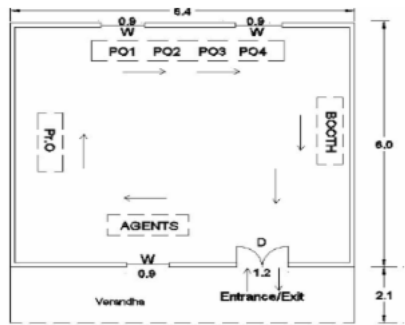

Google Map View

Polling Station Building Front View

Polling Station Front View

Cad View

Scale: 1cm=1m

Minimum Basic Facility (please ✓)	Water	Ramp	Plug Points	Toilet	Healthcare
	✓	✓	✓	✓	

Key MAP View

1 பெயர் : ரமேஷ் தந்தை பெயர்: பாண்டியன் வீட்டு எண் : 1E வயது : 36 பாலினம் : ஆண் Photo is available	UOM0249706	2 பெயர் : வெண்ணிலா கணவர் பெயர்: அழகேசன் வீட்டு எண் : 1E வயது : 31 பாலினம் : பெண் Photo is available	UOM0933259	3 பெயர் : சிலம்பரசன் தந்தை பெயர்: ஜெயராமன் வீட்டு எண் : 83 வயது : 39 பாலினம் : ஆண் Photo is available	GDS2879633
4 பெயர் : குமார் தந்தை பெயர்: சின்ராசு வீட்டு எண் : 86 வயது : 23 பாலினம் : ஆண் Photo is available	UOM1904168	5 பெயர் : அன்பழகன் தந்தை பெயர்: வீரப்பன் வீட்டு எண் : 90 வயது : 54 பாலினம் : ஆண் Photo is available	GDS2879658	6 பெயர் : அல்வி கணவர் பெயர்: அன்பழகன் வீட்டு எண் : 90 வயது : 46 பாலினம் : பெண் Photo is available	GDS2879641
7 பெயர் : வைத்தீஸ்வரன் தந்தை பெயர்: துரை வீட்டு எண் : 109 வயது : 19 பாலினம் : ஆண் Photo is available	UOM2243905	8 பெயர் : செந்தமிழ் தந்தை பெயர்: நடராசன் வீட்டு எண் : 117 வயது : 20 பாலினம் : பெண் Photo is available	UOM2158699	9 பெயர் : பாலகிருஷ்ணன் தந்தை பெயர்: இளவரசி வீட்டு எண் : 126 வயது : 39 பாலினம் : ஆண் Photo is available	UOM0477034
10 பெயர் : முத்துலட்சுமி கணவர் பெயர்: தனசேகர் வீட்டு எண் : 128 வயது : 30 பாலினம் : பெண் Photo is available	UOM0933341	11 பெயர் : சரஸ்வதி கணவர் பெயர்: ராஜா வீட்டு எண் : 130 வயது : 42 பாலினம் : பெண் Photo is available	GDS2879674	12 பெயர் : இராமதாஸ் தந்தை பெயர்: காசிநாதன் வீட்டு எண் : 130A வயது : 37 பாலினம் : ஆண் Photo is available	GDS2839017
13 பெயர் : பழனியம்மாள் கணவர் பெயர்: பாஸ்கர் வீட்டு எண் : 133 வயது : 41 பாலினம் : பெண் Photo is available	GDS2879682	14 பெயர் : மங்கையர்க்கரசி கணவர் பெயர்: ஆனந்தன் வீட்டு எண் : 133 வயது : 32 பாலினம் : பெண் Photo is available	UOM2089423	15 பெயர் : மாலினி தந்தை பெயர்: பழனி வீட்டு எண் : 134 வயது : 21 பாலினம் : பெண் Photo is available	UOM2158681
16 பெயர் : கிருத்திகா கணவர் பெயர்: தேவா வீட்டு எண் : 135 வயது : 25 பாலினம் : பெண் Photo is available	UOM1960665	17 பெயர் : தேவராசு தந்தை பெயர்: சேவி வீட்டு எண் : 137 வயது : 61 பாலினம் : ஆண் Photo is available	UOM1540921	18 பெயர் : சாந்தா கணவர் பெயர்: தேவராசு வீட்டு எண் : 137 வயது : 56 பாலினம் : பெண் Photo is available	UOM1540939
19 பெயர் : பெருமாள் தந்தை பெயர்: நாராயணன் வீட்டு எண் : 149 வயது : 69 பாலினம் : ஆண் Photo is available	GDS2758217	20 பெயர் : சாரதாம்பாள் கணவர் பெயர்: பெருமாள் வீட்டு எண் : 149 வயது : 63 பாலினம் : பெண் Photo is available	GDS1053511	21 பெயர் : சுந்தரமூர்த்தி தந்தை பெயர்: நாராயணன் வீட்டு எண் : 149 வயது : 57 பாலினம் : ஆண் Photo is available	GDS2774230
22 பெயர் : கந்தசாமி தந்தை பெயர்: பெருமாள் வீட்டு எண் : 149 வயது : 46 பாலினம் : ஆண் Photo is available	GDS1054469	23 பெயர் : கலா கணவர் பெயர்: கந்தசாமி வீட்டு எண் : 149 வயது : 42 பாலினம் : பெண் Photo is available	UOM0110403	24 பெயர் : ஆசை வள்ளி கணவர் பெயர்: சஞ்சீவி வீட்டு எண் : 149 வயது : 38 பாலினம் : பெண் Photo is available	UOM1002203
25 பெயர் : ராஜீவ்காந்தி தந்தை பெயர்: பெருமாள் வீட்டு எண் : 149 வயது : 37 பாலினம் : ஆண் Photo is available	UOM0047373	26 பெயர் : மகாலட்சுமி கணவர் பெயர்: ராஜீவ்காந்தி வீட்டு எண் : 149 வயது : 33 பாலினம் : பெண் Photo is available	UOM0477018	27 பெயர் : பிச்சையம்மாள் தந்தை பெயர்: கண்ணன் வீட்டு எண் : 150 வயது : 71 பாலினம் : பெண் Photo is available	UOM1541150
28 பெயர் : வெங்கடாச்சலம் தந்தை பெயர்: கண்ணன் வீட்டு எண் : 150 வயது : 48 பாலினம் : ஆண் Photo is available	GDS1757319	29 பெயர் : தனசேகர் தந்தை பெயர்: கண்ணன் வீட்டு எண் : 150 வயது : 44 பாலினம் : ஆண் Photo is available	GDS1758325	30 பெயர் : விஜயலட்சுமி கணவர் பெயர்: வெங்கடாச்சலம் வீட்டு எண் : 150 வயது : 44 பாலினம் : பெண் Photo is available	GDS2879708