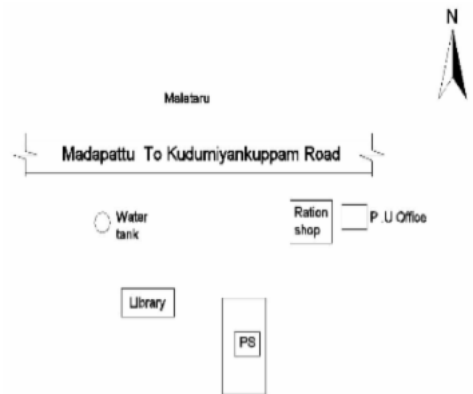

Google Map View

Polling Station Building Front View

Polling Station Front View

Cad View

Scale: 1cm=1m

Minimum Basic Facility (please ✓)	Water	Ramp	Plug Points	Toilet	Healthcare
	✓	✓	✓	✓	

Key MAP View

1 பெயர் : ரமேஷ் தந்தை பெயர்: பாண்டியன் வீட்டு எண் : 1E வயது : 36 பாலினம் : ஆண் Photo is available	UOM0249706	2 பெயர் : வெண்ணிலா கணவர் பெயர்: அழகேசன் வீட்டு எண் : 1E வயது : 31 பாலினம் : பெண் Photo is available	UOM0933259	3 பெயர் : சிலம்பரசன் தந்தை பெயர்: ஜெயராமன் வீட்டு எண் : 83 வயது : 39 பாலினம் : ஆண் Photo is available	GDS2879633
4 பெயர் : குமார் தந்தை பெயர்: சின்ராசு வீட்டு எண் : 86 வயது : 23 பாலினம் : ஆண் Photo is available	UOM1904168	5 பெயர் : அன்பழகன் தந்தை பெயர்: வீரப்பன் வீட்டு எண் : 90 வயது : 54 பாலினம் : ஆண் Photo is available	GDS2879658	6 பெயர் : அல்வி கணவர் பெயர்: அன்பழகன் வீட்டு எண் : 90 வயது : 46 பாலினம் : பெண் Photo is available	GDS2879641
7 பெயர் : வைத்தீஸ்வரன் தந்தை பெயர்: துரை வீட்டு எண் : 109 வயது : 19 பாலினம் : ஆண் Photo is available	UOM2243905	8 பெயர் : செந்தமிழ் தந்தை பெயர்: நடராசன் வீட்டு எண் : 117 வயது : 20 பாலினம் : பெண் Photo is available	UOM2158699	9 பெயர் : பாலகிருஷ்ணன் தந்தை பெயர்: இளவரசி வீட்டு எண் : 126 வயது : 39 பாலினம் : ஆண் Photo is available	UOM0477034
10 பெயர் : முத்துலட்சுமி கணவர் பெயர்: தனசேகர் வீட்டு எண் : 128 வயது : 30 பாலினம் : பெண் Photo is available	UOM0933341	11 பெயர் : சரஸ்வதி கணவர் பெயர்: ராஜா வீட்டு எண் : 130 வயது : 42 பாலினம் : பெண் Photo is available	GDS2879674	12 பெயர் : இராமதாஸ் தந்தை பெயர்: காசிநாதன் வீட்டு எண் : 130A வயது : 37 பாலினம் : ஆண் Photo is available	GDS2839017
13 பெயர் : பழனியம்மாள் கணவர் பெயர்: பாஸ்கர் வீட்டு எண் : 133 வயது : 41 பாலினம் : பெண் Photo is available	GDS2879682	14 பெயர் : மங்கையர்க்கரசி கணவர் பெயர்: ஆனந்தன் வீட்டு எண் : 133 வயது : 32 பாலினம் : பெண் Photo is available	UOM2089423	15 பெயர் : மாலினி தந்தை பெயர்: பழனி வீட்டு எண் : 134 வயது : 21 பாலினம் : பெண் Photo is available	UOM2158681
16 பெயர் : கிருத்திகா கணவர் பெயர்: தேவா வீட்டு எண் : 135 வயது : 25 பாலினம் : பெண் Photo is available	UOM1960665	17 பெயர் : தேவராசு தந்தை பெயர்: சேவி வீட்டு எண் : 137 வயது : 61 பாலினம் : ஆண் Photo is available	UOM1540921	18 பெயர் : சாந்தா கணவர் பெயர்: தேவராசு வீட்டு எண் : 137 வயது : 56 பாலினம் : பெண் Photo is available	UOM1540939
19 பெயர் : பெருமாள் தந்தை பெயர்: நாராயணன் வீட்டு எண் : 149 வயது : 69 பாலினம் : ஆண் Photo is available	GDS2758217	20 பெயர் : சாரதாம்பாள் கணவர் பெயர்: பெருமாள் வீட்டு எண் : 149 வயது : 63 பாலினம் : பெண் Photo is available	GDS1053511	21 பெயர் : சுந்தரமூர்த்தி தந்தை பெயர்: நாராயணன் வீட்டு எண் : 149 வயது : 57 பாலினம் : ஆண் Photo is available	GDS2774230
22 பெயர் : கந்தசாமி தந்தை பெயர்: பெருமாள் வீட்டு எண் : 149 வயது : 46 பாலினம் : ஆண் Photo is available	GDS1054469	23 பெயர் : கலா கணவர் பெயர்: கந்தசாமி வீட்டு எண் : 149 வயது : 42 பாலினம் : பெண் Photo is available	UOM0110403	24 பெயர் : ஆசை வள்ளி கணவர் பெயர்: சஞ்சீவி வீட்டு எண் : 149 வயது : 38 பாலினம் : பெண் Photo is available	UOM1002203
25 பெயர் : ராஜீவ்காந்தி தந்தை பெயர்: பெருமாள் வீட்டு எண் : 149 வயது : 37 பாலினம் : ஆண் Photo is available	UOM0047373	26 பெயர் : மகாலட்சுமி கணவர் பெயர்: ராஜீவ்காந்தி வீட்டு எண் : 149 வயது : 33 பாலினம் : பெண் Photo is available	UOM0477018	27 பெயர் : பிச்சையம்மாள் தந்தை பெயர்: கண்ணன் வீட்டு எண் : 150 வயது : 71 பாலினம் : பெண் Photo is available	UOM1541150
28 பெயர் : வெங்கடாச்சலம் தந்தை பெயர்: கண்ணன் வீட்டு எண் : 150 வயது : 48 பாலினம் : ஆண் Photo is available	GDS1757319	29 பெயர் : தனசேகர் தந்தை பெயர்: கண்ணன் வீட்டு எண் : 150 வயது : 44 பாலினம் : ஆண் Photo is available	GDS1758325	30 பெயர் : விஜயலட்சுமி கணவர் பெயர்: வெங்கடாச்சலம் வீட்டு எண் : 150 வயது : 44 பாலினம் : பெண் Photo is available	GDS2879708