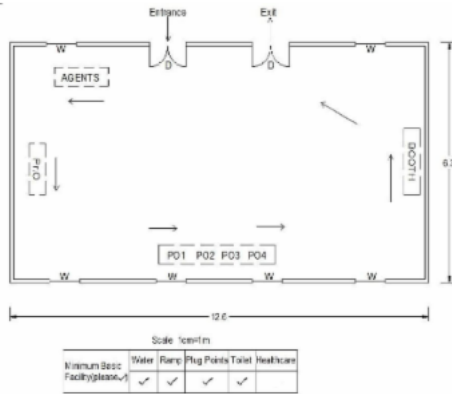

Google Map View

Polling Station Building Front View

Polling Station Front View

Cad View

Key MAP View

1 பெயர் : சரலா தந்தை பெயர்: ராமதாஸ் வீட்டு எண் : 0 வயது : 37 பாலினம் : பெண் Photo is available UOM1939362	2 பெயர் : கண்ணன் தந்தை பெயர்: முருகேசன் வீட்டு எண் : 1 வயது : 71 பாலினம் : ஆண் Photo is available UOM1228709	3 பெயர் : சுதாகர் தந்தை பெயர்: கண்ணன் வீட்டு எண் : 1A1 வயது : 47 பாலினம் : ஆண் Photo is available GDS1121268
4 பெயர் : தேன்மொழி தந்தை பெயர்: சிவராமன் வீட்டு எண் : 1E வயது : 39 பாலினம் : பெண் Photo is available UOM0850008	5 பெயர் : சரஸ்வதி கணவர் பெயர்: பாலமுருகன் வீட்டு எண் : 1E வயது : 38 பாலினம் : பெண் Photo is available UOM0849992	6 பெயர் : விஜயலட்சுமி கணவர் பெயர்: ராஜேந்திரன் வீட்டு எண் : 1E வயது : 34 பாலினம் : பெண் Photo is available UOM0849984
7 பெயர் : கனிமொழி கணவர் பெயர்: விஜி வீட்டு எண் : 1E வயது : 33 பாலினம் : பெண் Photo is available UOM0850040	8 பெயர் : ராதிகா தந்தை பெயர்: மணிவேல் வீட்டு எண் : 1E வயது : 33 பாலினம் : பெண் Photo is available UOM0850107	9 பெயர் : சதாசிவம் தந்தை பெயர்: கலியமூர்த்தி வீட்டு எண் : 1E வயது : 33 பாலினம் : ஆண் Photo is available UOM0380527
10 பெயர் : அன்பரசன் தந்தை பெயர்: அஸ்வத்தாமன் வீட்டு எண் : 1E வயது : 33 பாலினம் : ஆண் Photo is available UOM0722215	11 பெயர் : சிவபெருமான் தந்தை பெயர்: சக்திவேல் வீட்டு எண் : 1E வயது : 33 பாலினம் : ஆண் Photo is available UOM0478271	12 பெயர் : சிவகாமி தந்தை பெயர்: சக்திவேல் வீட்டு எண் : 1E வயது : 31 பாலினம் : பெண் Photo is available UOM0584490
# 13 பெயர் : ஐயப்பன் தந்தை பெயர்: சுப்ரமணியன் வீட்டு எண் : எண் 20 வயது : 30 பாலினம் : ஆண் Photo is available UOM0584391	14 பெயர் : ரேவதி கணவர் பெயர்: ராஜதுரை வீட்டு எண் : 1E வயது : 30 பாலினம் : பெண் Photo is available UOM0970475	15 பெயர் : கதிரவன் தந்தை பெயர்: மதுசூதனன் வீட்டு எண் : 1E வயது : 29 பாலினம் : ஆண் Photo is available UOM0850024
16 பெயர் : கமலகண்ணன் தந்தை பெயர்: பாலசுப்பரமணியன் வீட்டு எண் : 1E வயது : 28 பாலினம் : ஆண் Photo is available UOM0849943	17 பெயர் : விக்னேஷ் தந்தை பெயர்: மூர்த்தி வீட்டு எண் : 1E வயது : 28 பாலினம் : ஆண் Photo is available UOM0849950	18 பெயர் : கிருஷ்ணமூர்த்தி தந்தை பெயர்: இளங்கோவன் வீட்டு எண் : 1E வயது : 28 பாலினம் : ஆண் Photo is available UOM0850149
19 பெயர் : சசிக்குமார் தந்தை பெயர்: சீனு வீட்டு எண் : 1E வயது : 28 பாலினம் : ஆண் Photo is available UOM0970517	20 பெயர் : மஞ்சு கணவர் பெயர்: ரவிக்குமார் வீட்டு எண் : 1இ வயது : 28 பாலினம் : பெண் Photo is available UOM1948488	21 பெயர் : அருந்ததி தந்தை பெயர்: அஸ்வத்தமன் வீட்டு எண் : 1E வயது : 28 பாலினம் : பெண் Photo is available UOM0850172
22 பெயர் : ஜெயக்குமார் தந்தை பெயர்: குப்பன் வீட்டு எண் : 1e வயது : 27 பாலினம் : ஆண் Photo is available UOM0970525	23 பெயர் : கலியமூர்த்தி தந்தை பெயர்: மணவாளன் வீட்டு எண் : 2 வயது : 66 பாலினம் : ஆண் Photo is available UOM1241801	24 பெயர் : மல்லிகா கணவர் பெயர்: கலியமூர்த்தி வீட்டு எண் : 2 வயது : 59 பாலினம் : பெண் Photo is available UOM1241819
25 பெயர் : சுப்பரமணி தந்தை பெயர்: மணவாளன் வீட்டு எண் : 2 வயது : 58 பாலினம் : ஆண் Photo is available UOM1241827	26 பெயர் : வேலு தந்தை பெயர்: மணவாளன் வீட்டு எண் : 2 வயது : 57 பாலினம் : ஆண் Photo is available UOM1241835	27 பெயர் : பாபு தந்தை பெயர்: மணவாளன் வீட்டு எண் : 2 வயது : 52 பாலினம் : ஆண் Photo is available UOM1241843
28 பெயர் : கற்கவல்லி கணவர் பெயர்: வேலு வீட்டு எண் : 2 வயது : 51 பாலினம் : பெண் Photo is available GDS1888148	29 பெயர் : அமுதா கணவர் பெயர்: சுப்பிரமணி வீட்டு எண் : 2 வயது : 49 பாலினம் : பெண் Photo is available GDS2780575	30 பெயர் : வள்ளி கணவர் பெயர்: பாபு வீட்டு எண் : 2 வயது : 43 பாலினம் : பெண் Photo is available GDS1888197