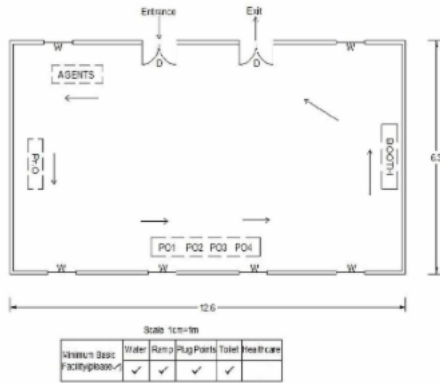

Google Map View

Polling Station Building Front View

Polling Station Front View

Cad View

Key MAP View

1 பெயர் : பத்மாவதி கணவர் பெயர்: சக்திவேல் வீட்டு எண் : 1 வயது : 35 பாலினம் : பெண் Photo is available UOM0765818	2 பெயர் : சுதா கணவர் பெயர்: ரவிச்சந்திரன் வீட்டு எண் : 1E வயது : 44 பாலினம் : பெண் Photo is available UOM0478727	3 பெயர் : மலர்விழி கணவர் பெயர்: புருஷோத்தமன் வீட்டு எண் : 1E வயது : 43 பாலினம் : பெண் Photo is available UOM0478545
4 பெயர் : பூமாதேவி கணவர் பெயர்: சிவக்குமார் வீட்டு எண் : 1E வயது : 42 பாலினம் : பெண் Photo is available UOM0478743	5 பெயர் : நதியத கணவர் பெயர்: தேவநாதன் வீட்டு எண் : 1E வயது : 40 பாலினம் : பெண் Photo is available UOM0334045	6 பெயர் : வைத்தியநாதன் தந்தை பெயர்: வீரப்பன் வீட்டு எண் : 1E வயது : 39 பாலினம் : ஆண் Photo is available UOM0478453
7 பெயர் : சித்ரா கணவர் பெயர்: வவசந்தராஜா வீட்டு எண் : 1E வயது : 36 பாலினம் : பெண் Photo is available UOM0334052	8 பெயர் : பவானி கணவர் பெயர்: குமார் வீட்டு எண் : 1E வயது : 35 பாலினம் : பெண் Photo is available UOM0850354	9 பெயர் : சசிக் குமார் தந்தை பெயர்: பாஸ்கரன் வீட்டு எண் : 1E வயது : 32 பாலினம் : ஆண் Photo is available UOM0478503
10 பெயர் : ராதாகிருஷ்ணன் தந்தை பெயர்: பூமிநாதன் வீட்டு எண் : 1E வயது : 32 பாலினம் : ஆண் Photo is available UOM0478602	11 பெயர் : ரகு தந்தை பெயர்: வீரப்பன் வீட்டு எண் : 1E வயது : 32 பாலினம் : ஆண் Photo is available UOM0478479	12 பெயர் : காயத்திரி தந்தை பெயர்: அய்யனார் வீட்டு எண் : 1E வயது : 32 பாலினம் : பெண் Photo is available UOM0478487
13 பெயர் : சரவணன் தந்தை பெயர்: முருகன் வீட்டு எண் : 1E வயது : 32 பாலினம் : ஆண் Photo is available UOM0478537	14 பெயர் : மதன் தந்தை பெயர்: குமார் வீட்டு எண் : 1E வயது : 32 பாலினம் : ஆண் Photo is available UOM0478560	15 பெயர் : பழனி தந்தை பெயர்: வேலு வீட்டு எண் : 1E வயது : 32 பாலினம் : ஆண் Photo is available UOM0478636
16 பெயர் : ஆனந்த் தந்தை பெயர்: ராமர் வீட்டு எண் : 1E வயது : 32 பாலினம் : ஆண் Photo is available UOM0850214	17 பெயர் : அருள்ஜோதி தந்தை பெயர்: பாண்டு வீட்டு எண் : 1E வயது : 31 பாலினம் : ஆண் Photo is available UOM0917021	18 பெயர் : நிரஞ்சனா கணவர் பெயர்: சந்திரன் வீட்டு எண் : 1E வயது : 30 பாலினம் : பெண் Photo is available UOM0850263
19 பெயர் : ஜெயபுரீ ஜி தந்தை பெயர்: கோவிந்தன் வீட்டு எண் : 1E வயது : 30 பாலினம் : பெண் Photo is available UOM0804740	20 பெயர் : ஐயனார் தந்தை பெயர்: ஆறுமுகம் வீட்டு எண் : 1E வயது : 29 பாலினம் : ஆண் Photo is available UOM0850388	21 பெயர் : ஆனந்தன் தந்தை பெயர்: பூமிநாதன் வீட்டு எண் : 1E வயது : 28 பாலினம் : ஆண் Photo is available UOM0850404
22 பெயர் : கிருஷ்ணன் தந்தை பெயர்: தங்கராசு வீட்டு எண் : 1E வயது : 28 பாலினம் : ஆண் Photo is available UOM0850230	23 பெயர் : விஜயன் தந்தை பெயர்: திருமலைவாசன் வீட்டு எண் : 1E வயது : 27 பாலினம் : ஆண் Photo is available UOM0970608	24 பெயர் : கீர்த்தனா கணவர் பெயர்: விஜயன் வீட்டு எண் : 1E வயது : 27 பாலினம் : பெண் Photo is available UOM0932913
25 பெயர் : பரமேஸ்வரி கணவர் பெயர்: குருசந்திரன் வீட்டு எண் : 3 வயது : 34 பாலினம் : பெண் Photo is available UOM0478677	26 பெயர் : கௌசல்யா கணவர் பெயர்: கலியபெருமான் வீட்டு எண் : 36 வயது : 72 பாலினம் : பெண் Photo is available UOM1406594	27 பெயர் : சத்தியா கணவர் பெயர்: ரங்கநாதன் வீட்டு எண் : 36 வயது : 53 பாலினம் : பெண் Photo is available GDS1886332
28 பெயர் : லட்சுமி கணவர் பெயர்: பரசுராமன் வீட்டு எண் : 37 வயது : 77 பாலினம் : பெண் Photo is available UOM1406602	29 பெயர் : லோகநாதன் தந்தை பெயர்: பரசுராமன் வீட்டு எண் : 37 வயது : 52 பாலினம் : ஆண் Photo is available UOM1406610	30 பெயர் : திருசங்கு தந்தை பெயர்: கலியபெருமான் வீட்டு எண் : 37 வயது : 45 பாலினம் : ஆண் Photo is available UOM0171629