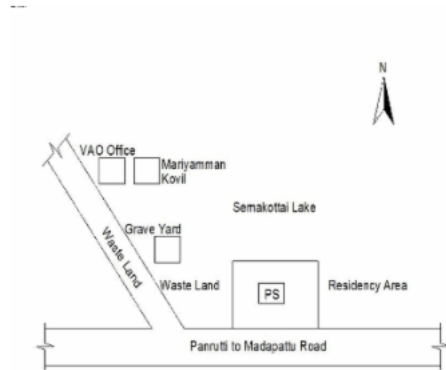

Key MAP View