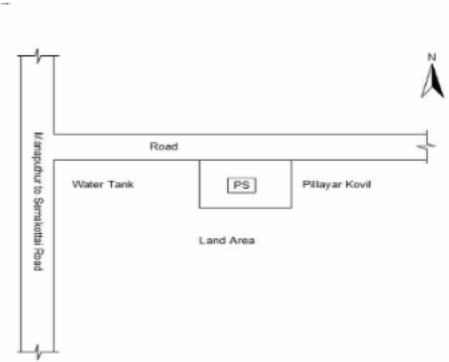

Google Map View

Polling Station Building Front View

Polling Station Front View

Cad View

Key MAP View

சட்டமன்றத் தொகுதியின் எண் மற்றும் பெயர் : 154-பண்டி
பிரிவு எண் மற்றும் பெயர் 1-ராய்பாளையம் (வ.கி) மற்றும் (ஊ), மெயின் ரோடு