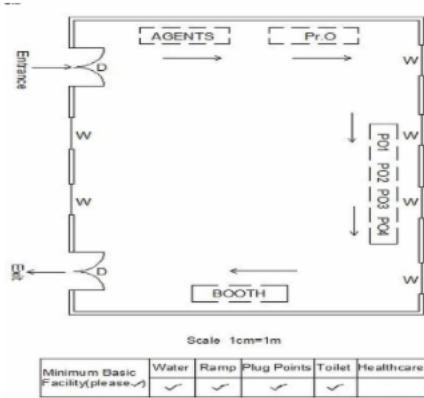

Google Map View

Polling Station Building Front View

Polling Station Front View

Cad View

Key MAP View

சட்டமன்றத் தொகுதியின் எண் மற்றும் பெயர் : 154-பண்டி
பிரிவு எண் மற்றும் பெயர் 1-ராய்பாளையம் (வ.கி) மற்றும் (ஊ), மெயின் ரோடு