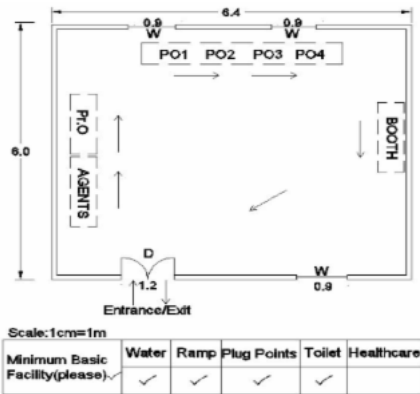

Google Map View

Polling Station Building Front View

Polling Station Front View

Cad View

Key MAP View

1 பெயர் : கமலராஜ் தந்தை பெயர்: ஆறுமுகம் வீட்டு எண் : 0 வயது : 35 பாலினம் : ஆண் Photo is available	UOM1992460	2 பெயர் : சுகன்யா கணவர் பெயர்: கமலராஜ் வீட்டு எண் : 0 வயது : 29 பாலினம் : பெண் Photo is available	UOM1996248	3 பெயர் : கோகுல்தாஸ் தந்தை பெயர்: சிவ சங்கர் வீட்டு எண் : 1 வயது : 28 பாலினம் : ஆண் Photo is available	UOM0851972
4 பெயர் : பொன்னம்மாள் கணவர் பெயர்: தட்சணாமூர்த்தி வீட்டு எண் : 1E வயது : 81 பாலினம் : பெண் Photo is available	UOM0767947	5 பெயர் : ராமலிங்கம் தந்தை பெயர்: பூண்டியான் வீட்டு எண் : 1E வயது : 75 பாலினம் : ஆண் Photo is available	UOM0480939	6 பெயர் : சின்னப்பொண்ணு கணவர் பெயர்: வாழமுலை வீட்டு எண் : 1E வயது : 58 பாலினம் : பெண் Photo is available	UOM0481044
7 பெயர் : ஜெயராமன் கணவர் பெயர்: பரசுராமன் வீட்டு எண் : 1 வயது : 53 பாலினம் : பெண் Photo is available	UOM1171149	8 பெயர் : ரமா கணவர் பெயர்: கிருஷ்ணமூர்த்தி வீட்டு எண் : 1E வயது : 51 பாலினம் : பெண் Photo is available	UOM0481119	9 பெயர் : சுகுணாசுந்தரி கணவர் பெயர்: பத்மநாபன் வீட்டு எண் : 1E வயது : 47 பாலினம் : பெண் Photo is available	UOM0381053
10 பெயர் : ரமணி கணவர் பெயர்: கலையரசன் வீட்டு எண் : 1E வயது : 38 பாலினம் : பெண் Photo is available	UOM0381145	11 பெயர் : ரேவதி கணவர் பெயர்: செல்வமணி வீட்டு எண் : 1E வயது : 36 பாலினம் : பெண் Photo is available	UOM0970830	12 பெயர் : கமலராஜ் தந்தை பெயர்: கிருஷ்ணமூர்த்தி வீட்டு எண் : 1E வயது : 33 பாலினம் : ஆண் Photo is available	UOM0481028
13 பெயர் : பிரபாகரன் தந்தை பெயர்: சுப்பரமணி வீட்டு எண் : 1E வயது : 33 பாலினம் : ஆண் Photo is available	UOM0481101	14 பெயர் : தனசேகர் தந்தை பெயர்: வாழமுலை வீட்டு எண் : 1E வயது : 32 பாலினம் : ஆண் Photo is available	UOM0481051	15 பெயர் : கோபாலகிருஷ்ணன் தந்தை பெயர்: அழகர் வீட்டு எண் : 1E வயது : 32 பாலினம் : ஆண் Photo is available	UOM0480913
16 பெயர் : சிவசிதம்பரம் தந்தை பெயர்: வெங்கடேசன் வீட்டு எண் : 1E வயது : 31 பாலினம் : ஆண் Photo is available	UOM0674242	17 பெயர் : கலைச்செல்வி கணவர் பெயர்: ஜெயராமன் வீட்டு எண் : 1E வயது : 31 பாலினம் : பெண் Photo is available	UOM0770362	18 பெயர் : சங்கீதா தந்தை பெயர்: கிருஷ்ணமூர்த்தி வீட்டு எண் : 1E வயது : 30 பாலினம் : பெண் Photo is available	UOM0674267
19 பெயர் : சசிகலா கணவர் பெயர்: ராஜசுந்தரம் வீட்டு எண் : 4-6A வயது : 39 பாலினம் : பெண் Photo is available	UOM0768010	20 பெயர் : நளினி தந்தை பெயர்: தணிகாசலம் வீட்டு எண் : 4/13 வயது : 28 பாலினம் : பெண் Photo is available	UOM0992362	21 பெயர் : புஷ்பா தந்தை பெயர்: அய்யனார் வீட்டு எண் : 8 வயது : 19 பாலினம் : பெண் Photo is available	UOM2248177
22 பெயர் : ரேவதி கணவர் பெயர்: ஜெயக்குமார் வீட்டு எண் : 12 வயது : 31 பாலினம் : பெண் Photo is available	UOM0722777	23 பெயர் : ஜீவிதா தந்தை பெயர்: ஐயப்பன் வீட்டு எண் : 20 வயது : 21 பாலினம் : பெண் Photo is available	UOM2186658	24 பெயர் : அபிராமி கணவர் பெயர்: கருணாமூர்த்தி வீட்டு எண் : 22பி/375 வயது : 29 பாலினம் : பெண் Photo is available	UOM0991059
25 பெயர் : ஜெயா கணவர் பெயர்: ரமேஷ் வீட்டு எண் : 34 வயது : 36 பாலினம் : பெண் Photo is available	UOM0722769	26 பெயர் : புருஷோத்தமன் தந்தை பெயர்: ராமலிங்கம் வீட்டு எண் : 42B வயது : 32 பாலினம் : ஆண் Photo is available	UOM0480905	27 பெயர் : ஜெயந்தி கணவர் பெயர்: இரத்தினமூர்த்தி வீட்டு எண் : 44A வயது : 41 பாலினம் : பெண் Photo is available	UOM0481036
28 பெயர் : சாந்தி கணவர் பெயர்: ராமமூர்த்தி வீட்டு எண் : 44-A வயது : 43 பாலினம் : பெண் Photo is available	UOM0050260	29 பெயர் : கிருஷ்ணராஜ் தந்தை பெயர்: ஆறுமுகம் வீட்டு எண் : 44B வயது : 31 பாலினம் : ஆண் Photo is available	UOM0586537	# 30 பெயர் : வசந்தராஜா தந்தை பெயர்: நடராஜன் வீட்டு எண் : 54-437 வயது : 37 பாலினம் : ஆண் Photo is available	UOM0050278