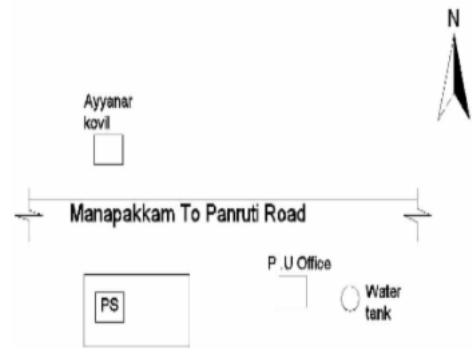

Key MAP View