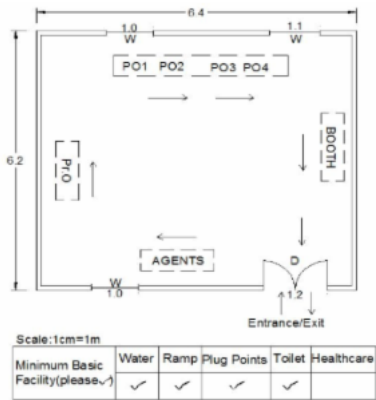

**Google Map View**

**Polling Station Building Front View**

**Polling Station Front View**

**Cad View**

**Key MAP View**

1 பெயர் : ஏகாம்பரம் தந்தை பெயர் : காத்தவராயன் வீட்டு எண் : 0 வயது : 64 பாலினம் : ஆண்	UOM2188217 Photo is available	2 பெயர் : ஆரவள்ளி கணவர் பெயர் : ஏகாம்பரம் வீட்டு எண் : 0 வயது : 58 பாலினம் : பெண்	UOM2188233 Photo is available	3 பெயர் : சாந்தி கணவர் பெயர் : காதர் வீட்டு எண் : 00 வயது : 53 பாலினம் : பெண்	UOM2181360 Photo is available
4 பெயர் : காலீஷா மஸ்தன் தந்தை பெயர் : பாவா மரக்கையர் வீட்டு எண் : 0 வயது : 52 பாலினம் : ஆண்	UOM2249852 Photo is available	5 பெயர் : தவமணி கணவர் பெயர் : அரசு வீட்டு எண் : 0 வயது : 49 பாலினம் : பெண்	GTV1588979 Photo is available	6 பெயர் : ஜமுனா கணவர் பெயர் : ராதாகிருஷ்ணன் வீட்டு எண் : 0 வயது : 44 பாலினம் : பெண்	UOM2182392 Photo is available
7 பெயர் : சாந்தி கணவர் பெயர் : சிவசிக்கல்மணி வீட்டு எண் : 0 வயது : 43 பாலினம் : பெண்	KRY2690923 Photo is available	8 பெயர் : வெங்கடேசன் தந்தை பெயர் : கலியன் வீட்டு எண் : 0 வயது : 41 பாலினம் : ஆண்	UOM2191955 Photo is available	9 பெயர் : அன்சாரி அ தந்தை பெயர் : அபுதாஹிர் வீட்டு எண் : 0 வயது : 39 பாலினம் : ஆண்	UOM2248961 Photo is available
10 பெயர் : திவ்யா கணவர் பெயர் : வெங்கடேசன் வீட்டு எண் : 0 வயது : 38 பாலினம் : பெண்	UOM2192078 Photo is available	11 பெயர் : ரேவதி கணவர் பெயர் : மணிமாறன் வீட்டு எண் : 0 வயது : 35 பாலினம் : பெண்	UOM2018158 Photo is available	12 பெயர் : மணிகண்டன் ஏ தந்தை பெயர் : ஏகாம்பரம் வீட்டு எண் : 0 வயது : 35 பாலினம் : ஆண்	UOM2193019 Photo is available
13 பெயர் : கோபி தந்தை பெயர் : ராஜேந்திரன் வீட்டு எண் : 0 வயது : 34 பாலினம் : ஆண்	UOM2158467 Photo is available	14 பெயர் : ராம்குமார் தந்தை பெயர் : ரவி வீட்டு எண் : 0 வயது : 31 பாலினம் : ஆண்	UOM2250157 Photo is available	15 பெயர் : வெங்கடேஷ் தந்தை பெயர் : சுந்தரம் வீட்டு எண் : 0 வயது : 30 பாலினம் : ஆண்	UOM2257640 Photo is available
16 பெயர் : ஷர்மிளா க கணவர் பெயர் : கோபி வீட்டு எண் : 0 வயது : 29 பாலினம் : பெண்	UOM2158491 Photo is available	17 பெயர் : தீபா ர தந்தை பெயர் : ரவி வீட்டு எண் : 0 வயது : 29 பாலினம் : பெண்	UOM2269967 Photo is available	18 பெயர் : செல்வி கணவர் பெயர் : ரஞ்சித்குமார் வீட்டு எண் : 0 வயது : 27 பாலினம் : பெண்	UOM1016799 Photo is available
19 பெயர் : அஜித்குமார் தந்தை பெயர் : முருகன் வீட்டு எண் : 0 வயது : 27 பாலினம் : ஆண்	UOM1110063 Photo is available	20 பெயர் : சாதிக் தந்தை பெயர் : காலேஷா மஸ்தான் வீட்டு எண் : 0 வயது : 26 பாலினம் : ஆண்	UOM2128825 Photo is available	21 பெயர் : ஆப்ரின் கணவர் பெயர் : அன்சாரி வீட்டு எண் : 0 வயது : 24 பாலினம் : பெண்	UOM2246635 Photo is available
22 பெயர் : அர்ச்சன் தந்தை பெயர் : அம்மாவாசை வீட்டு எண் : 0 வயது : 21 பாலினம் : ஆண்	UOM2151298 Photo is available	23 பெயர் : ராஜன் பி தந்தை பெயர் : பிரசாத் வீட்டு எண் : 0 வயது : 21 பாலினம் : ஆண்	UOM2166767 Photo is available	24 பெயர் : தரணிதரன் கோ தந்தை பெயர் : கோதண்டராமன் வீட்டு எண் : 0 வயது : 20 பாலினம் : ஆண்	UOM2164259 Photo is available
25 பெயர் : விஜயலட்சுமி தந்தை பெயர் : கதிர்வேல் வீட்டு எண் : 0 வயது : 20 பாலினம் : பெண்	UOM2187698 Photo is available	26 பெயர் : தினகரன் நா தந்தை பெயர் : நாகராஜ் வீட்டு எண் : 0 வயது : 20 பாலினம் : ஆண்	UOM2217909 Photo is available	27 பெயர் : தேவநாதன் தந்தை பெயர் : கோவிந்தன் வீட்டு எண் : 1 வயது : 66 பாலினம் : ஆண்	UOM1920370 Photo is available
28 பெயர் : லட்சுமி கணவர் பெயர் : செல்வராஜ் வீட்டு எண் : 001 வயது : 66 பாலினம் : பெண்	UOM2181576 Photo is available	29 பெயர் : சுப்பிரமணியன் தந்தை பெயர் : கிருஷ்ணன் வீட்டு எண் : 1 வயது : 56 பாலினம் : ஆண்	UOM1380971 Photo is available	30 பெயர் : தனலட்சுமி கணவர் பெயர் : சுப்பிரமணியன் வீட்டு எண் : 1 வயது : 50 பாலினம் : பெண்	UOM1380989 Photo is available