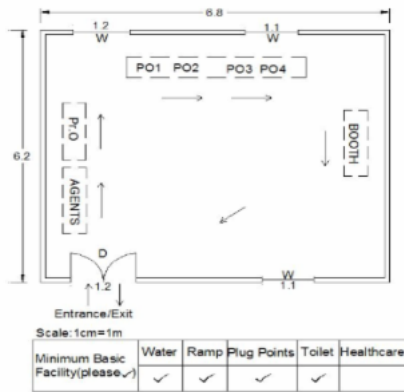

Google Map View

Polling Station Building Front View

Polling Station Front View

Cad View

Key MAP View

1 பெயர் : செல்வி கணவர் பெயர்: பாபுகான் வீட்டு எண் : 0 வயது : 58 பாலினம் : பெண்	UOM2236628 Photo is available	S 2 பெயர் : செல்வி கணவர் பெயர்: வெங்கடேஷன் வீட்டு எண் : 0 வயது : 53 பாலினம் : பெண்	UOM2093037 Photo is available	3 பெயர் : வேல் வி தந்தை பெயர்: வினாயகம் வீட்டு எண் : 0 வயது : 32 பாலினம் : ஆண்	UOM2264703 Photo is available
4 பெயர் : ஷர்மிளா தந்தை பெயர்: மஸ்தான் வீட்டு எண் : 0 வயது : 30 பாலினம் : பெண்	XNO1066877 Photo is available	5 பெயர் : ராமச்சந்திரன் ச தந்தை பெயர்: சண்முகம் வீட்டு எண் : 0 வயது : 26 பாலினம் : ஆண்	UOM2159283 Photo is available	6 பெயர் : மனோகரன் தந்தை பெயர்: கோபால் வீட்டு எண் : 1 வயது : 56 பாலினம் : ஆண்	GDS1768241 Photo is available
7 பெயர் : காந்திமதி கணவர் பெயர்: மனோகரன் வீட்டு எண் : 1, வயது : 48 பாலினம் : பெண்	GDS1768233 Photo is available	8 பெயர் : அபுரோஜா கணவர் பெயர்: பஷீர் வீட்டு எண் : 1 வயது : 41 பாலினம் : பெண்	UOM0252965 Photo is available	9 பெயர் : அற்புத மேரி தந்தை பெயர்: லார்துசாமி வீட்டு எண் : 1 வயது : 39 பாலினம் : பெண்	UOM2011674 Photo is available
10 பெயர் : பழனிமாமாள் கணவர் பெயர்: செல்வம் வீட்டு எண் : 1 வயது : 38 பாலினம் : பெண்	UOM0617803 Photo is available	11 பெயர் : தட்சனாமூர்த்தி தந்தை பெயர்: பழனி வீட்டு எண் : 1 வயது : 37 பாலினம் : ஆண்	UOM0891895 Photo is available	12 பெயர் : தேவி கணவர் பெயர்: சேகர் வீட்டு எண் : 1 வயது : 37 பாலினம் : பெண்	UOM2076404 Photo is available
13 பெயர் : கோபி கிரிதரன் தந்தை பெயர்: மனோகரன் வீட்டு எண் : 1 வயது : 25 பாலினம் : ஆண்	UOM1052216 Photo is available	14 பெயர் : வசந்தகுமார் தந்தை பெயர்: சிங்காரம் வீட்டு எண் : 1 வயது : 24 பாலினம் : ஆண்	UOM1856731 Photo is available	15 பெயர் : அபிஷேக் தந்தை பெயர்: குமார் வீட்டு எண் : 001 வயது : 24 பாலினம் : ஆண்	UOM1969195 Photo is available
S 16 பெயர் : வெண்ணிலா ஆறுமுகம் தந்தை பெயர்: ஆறுமுகம் வீட்டு எண் : 1/18 வயது : 33 பாலினம் : பெண்	UOM0675553 Photo is available	17 பெயர் : கண்ணன் தந்தை பெயர்: கிருஷ்ணசாமி வீட்டு எண் : 1E வயது : 73 பாலினம் : ஆண்	UOM0768929 Photo is available	18 பெயர் : பவுணாம்பாள் தந்தை பெயர்: முத்தையன் வீட்டு எண் : 1E வயது : 63 பாலினம் : ஆண்	UOM0768838 Photo is available
19 பெயர் : இராஜரத்தினம் தந்தை பெயர்: ரத்தினசபாபதி வீட்டு எண் : 1E வயது : 60 பாலினம் : ஆண்	UOM0252189 Photo is available	20 பெயர் : கல்யாணி கணவர் பெயர்: கதிர்வேலு வீட்டு எண் : 1E வயது : 55 பாலினம் : பெண்	UOM0768879 Photo is available	21 பெயர் : அருள்மொழி கணவர் பெயர்: சிவானந்தம் வீட்டு எண் : 1E வயது : 54 பாலினம் : பெண்	UOM0381616 Photo is available
E2 22 பெயர் : சாந்தி கணவர் பெயர்: சேகர் வீட்டு எண் : 1E வயது : 53 பாலினம் : பெண்	UOM0768796 Photo is available	23 பெயர் : அஞ்சலை கணவர் பெயர்: ரமேஷ் வீட்டு எண் : 1E வயது : 50 பாலினம் : பெண்	UOM0768903 Photo is available	24 பெயர் : பிரியா கணவர் பெயர்: ரஜினி வீட்டு எண் : 1E வயது : 46 பாலினம் : பெண்	UOM0805275 Photo is available
25 பெயர் : முருகன் தந்தை பெயர்: புஷ்பா வீட்டு எண் : 1E வயது : 43 பாலினம் : ஆண்	UOM0587550 Photo is available	26 பெயர் : சுரேஷ்குமார் தந்தை பெயர்: கண்ணன் வீட்டு எண் : 1e வயது : 41 பாலினம் : ஆண்	UOM2059442 Photo is available	27 பெயர் : விஜயலட்சுமி கணவர் பெயர்: புஷ்பராஜ் வீட்டு எண் : 1E வயது : 40 பாலினம் : பெண்	UOM0852467 Photo is available
28 பெயர் : ஜெயபுரி கணவர் பெயர்: அய்யனார் வீட்டு எண் : 1 வயது : 40 பாலினம் : பெண்	UOM1986694 Photo is available	29 பெயர் : பாண்டியன் தந்தை பெயர்: கதிர்வேலு வீட்டு எண் : 1E வயது : 39 பாலினம் : ஆண்	UOM0768945 Photo is available	30 பெயர் : வளர்மதி கணவர் பெயர்: லட்சுமணன் வீட்டு எண் : 1E வயது : 37 பாலினம் : பெண்	UOM0381855 Photo is available