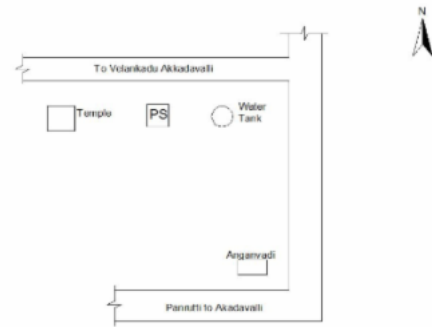

Key MAP View