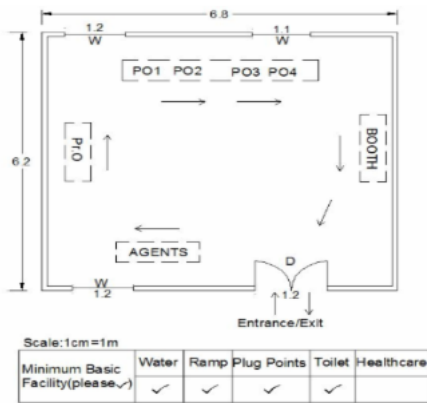

Google Map View

Polling Station Building Front View

Polling Station Front View

Cad View

Key MAP View

1 பெயர் : ஷர்புஜான் கணவர் பெயர் : அபுபக்கர் வீட்டு எண் : 0 வயது : 43 பாலினம் : பெண் Photo is available	UOM2111771	2 பெயர் : ஜோதி கணவர் பெயர் : சிவமுருகன் வீட்டு எண் : 0 வயது : 43 பாலினம் : பெண் Photo is available	UOM2190676	3 பெயர் : செல்வி கணவர் பெயர் : ராஜா வீட்டு எண் : 0 வயது : 41 பாலினம் : பெண் Photo is available	UOM2174209
4 பெயர் : கபிலன் தந்தை பெயர் : முருகன் வீட்டு எண் : 0 வயது : 22 பாலினம் : ஆண் Photo is available	UOM2151017	5 பெயர் : சரஸ்வதி கணவர் பெயர் : கோபால் வீட்டு எண் : 1 வயது : 77 பாலினம் : பெண் Photo is available	UOM1578905	6 பெயர் : கமால்பாஷா தந்தை பெயர் : அப்துல்கலாம் வீட்டு எண் : 1 வயது : 64 பாலினம் : ஆண் Photo is available	GDS2766269
7 பெயர் : வனிதா கணவர் பெயர் : விஜயகுமார் வீட்டு எண் : 1 வயது : 41 பாலினம் : பெண் Photo is available	UOM2100592	8 பெயர் : ஷர்மிளா கணவர் பெயர் : முஹமத் அசேன் வீட்டு எண் : 1 வயது : 35 பாலினம் : பெண் Photo is available	UOM0996645	9 பெயர் : சபீர்பாஷா தந்தை பெயர் : கமால்பாஷா வீட்டு எண் : 1 வயது : 34 பாலினம் : ஆண் Photo is available	UOM0339309
10 பெயர் : முஹமத் அசேன் தந்தை பெயர் : ஆரோக்கியசாமி வீட்டு எண் : 1 வயது : 28 பாலினம் : ஆண் Photo is available	UOM0996629	11 பெயர் : இளவரசி கணவர் பெயர் : மணிகண்டன் வீட்டு எண் : 1 வயது : 27 பாலினம் : பெண் Photo is available	UOM1078369	12 பெயர் : சதீஷ்குமார் தாயின் பெயர் : அருள்ஜோதி வீட்டு எண் : 1 வயது : 27 பாலினம் : ஆண் Photo is available	UOM1116839
13 பெயர் : செவந்தி தந்தை பெயர் : செல்வம் வீட்டு எண் : 1 வயது : 27 பாலினம் : பெண் Photo is available	UOM1832476	14 பெயர் : மூர்த்தி தந்தை பெயர் : முருகன் வீட்டு எண் : 1 வயது : 25 பாலினம் : ஆண் Photo is available	UOM1078328	E2 15 பெயர் : யூமீகா தந்தை பெயர் : வேல்முருகன் வீட்டு எண் : 1 வயது : 25 பாலினம் : பெண் Photo is available	UOM1078351
16 பெயர் : சதீஷ்குமார் தந்தை பெயர் : சீனுவாசன் வீட்டு எண் : 1 வயது : 25 பாலினம் : ஆண் Photo is available	UOM1080373	17 பெயர் : ராஜ்குமார் தந்தை பெயர் : சங்கர் வீட்டு எண் : 1 வயது : 24 பாலினம் : ஆண் Photo is available	UOM1834548	18 பெயர் : யுவராணி தந்தை பெயர் : ஜெகதீசன் வீட்டு எண் : 1 வயது : 24 பாலினம் : பெண் Photo is available	UOM1834480
19 பெயர் : தேன்மொழி தந்தை பெயர் : விஜயரங்கம் வீட்டு எண் : 1 வயது : 23 பாலினம் : பெண் Photo is available	UOM1911916	20 பெயர் : மோகனா கணவர் பெயர் : விக்னேஸ்வரன் வீட்டு எண் : 1/44 வயது : 28 பாலினம் : பெண் Photo is available	UOM2157816	21 பெயர் : மும்தாஜ் கணவர் பெயர் : ஜாபர்ஷாதிக் வீட்டு எண் : 1E வயது : 73 பாலினம் : பெண் Photo is available	UOM0930917
#2 22 பெயர் : பழனி தந்தை பெயர் : ரகுராம் வீட்டு எண் : 1E வயது : 69 பாலினம் : ஆண் Photo is available	UOM0930933	23 பெயர் : முருகன் தந்தை பெயர் : ராசு வீட்டு எண் : 1E வயது : 69 பாலினம் : ஆண் Photo is available	UOM0723221	#2 24 பெயர் : பானுமதி தந்தை பெயர் : குப்புசாமி வீட்டு எண் : 1E வயது : 65 பாலினம் : ஆண் Photo is available	UOM0931113
25 பெயர் : மணி தந்தை பெயர் : வெங்கடசாமி வீட்டு எண் : 1E வயது : 64 பாலினம் : ஆண் Photo is available	UOM0852590	26 பெயர் : அமுதா கணவர் பெயர் : வெங்கடேசன் வீட்டு எண் : 1E வயது : 64 பாலினம் : பெண் Photo is available	UOM0252593	27 பெயர் : அயிஷாபீவி கணவர் பெயர் : ஷேக்தாவுது வீட்டு எண் : 1E வயது : 61 பாலினம் : பெண் Photo is available	GDS1379395
28 பெயர் : வெங்கடேசன் தந்தை பெயர் : தண்டபாணி வீட்டு எண் : 1E வயது : 60 பாலினம் : ஆண் Photo is available	UOM0931139	29 பெயர் : ராஜேந்திரன் தந்தை பெயர் : தங்கராசு வீட்டு எண் : 1E வயது : 57 பாலினம் : ஆண் Photo is available	UOM0769190	30 பெயர் : ராஜி தந்தை பெயர் : ரங்கநாதன் வீட்டு எண் : 1E வயது : 57 பாலினம் : ஆண் Photo is available	UOM0769141