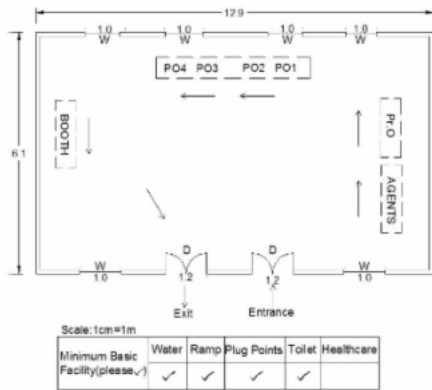

Google Map View

Polling Station Building Front View

Polling Station Front View

Cad View

Key MAP View

1 பெயர் : பூஜா தந்தை பெயர்: திருஞானம் வீட்டு எண் : 0 வயது : 25 பாலினம் : பெண் Photo is available UOM1957323	2 பெயர் : கலையரசி கணவர் பெயர்: துரைராஜ் வீட்டு எண் : 1 வயது : 48 பாலினம் : பெண் Photo is available UOM1045996	3 பெயர் : ராணி கணவர் பெயர்: பழனி வீட்டு எண் : 1 வயது : 42 பாலினம் : பெண் Photo is available UOM0892059
4 பெயர் : ராஜீ தந்தை பெயர்: சேகர் வீட்டு எண் : 1 வயது : 34 பாலினம் : ஆண் Photo is available UOM0253526	5 பெயர் : ரவேந்திரன் தந்தை பெயர்: ஏழுமலை வீட்டு எண் : 1 வயது : 32 பாலினம் : ஆண் Photo is available UOM0805465	6 பெயர் : சபாஷினி தந்தை பெயர்: ரவீந்திரன் வீட்டு எண் : 1 வயது : 31 பாலினம் : பெண் Photo is available UOM0852673
7 பெயர் : தேவி தந்தை பெயர்: வெங்கடேசன் வீட்டு எண் : 1 வயது : 31 பாலினம் : பெண் Photo is available UOM0676106	8 பெயர் : கலைச்செல்வி கணவர் பெயர்: சீனுவாசன் வீட்டு எண் : 01 வயது : 31 பாலினம் : பெண் Photo is available UOM0990937	9 பெயர் : காயத்ரி தந்தை பெயர்: துரை வீட்டு எண் : 1 வயது : 30 பாலினம் : பெண் Photo is available UOM1045970
10 பெயர் : பிரிதிவிராஜ் தந்தை பெயர்: வெங்கடேசன் வீட்டு எண் : 1 வயது : 29 பாலினம் : ஆண் Photo is available UOM0852665	11 பெயர் : பானுபிரியா தந்தை பெயர்: துரை வீட்டு எண் : 1 வயது : 26 பாலினம் : பெண் Photo is available UOM1045988	12 பெயர் : அஜீத்குமார் தந்தை பெயர்: அசோக்குமார் வீட்டு எண் : 1 வயது : 26 பாலினம் : ஆண் Photo is available UOM1048818
13 பெயர் : இந்து மதி தந்தை பெயர்: ஏழுமலை வீட்டு எண் : 1 வயது : 26 பாலினம் : பெண் Photo is available UOM1839125	14 பெயர் : நிவேதா தந்தை பெயர்: குமார் வீட்டு எண் : 1 வயது : 24 பாலினம் : பெண் Photo is available UOM1839620	15 பெயர் : ரஞ்சித் தந்தை பெயர்: ஏழுமலை வீட்டு எண் : 1 வயது : 24 பாலினம் : ஆண் Photo is available UOM1835883
16 பெயர் : அருள்ராஜ் தந்தை பெயர்: ஏழுமலை வீட்டு எண் : 1-56B வயது : 34 பாலினம் : ஆண் Photo is available UOM0253260	17 பெயர் : பூரணி கணவர் பெயர்: தெய்வநாயகம் வீட்டு எண் : 1E வயது : 78 பாலினம் : பெண் Photo is available UOM0482844	18 பெயர் : கல்யாணி கணவர் பெயர்: கண்ணன் வீட்டு எண் : 1E வயது : 64 பாலினம் : பெண் Photo is available UOM0382069
19 பெயர் : ஞானசவுந்தரி கணவர் பெயர்: சண்முகம் வீட்டு எண் : 1E வயது : 62 பாலினம் : பெண் Photo is available UOM0253559	20 பெயர் : மணிமொழி தந்தை பெயர்: செளந்திரபாண்டியன் வீட்டு எண் : 1E வயது : 61 பாலினம் : ஆண் Photo is available UOM0253518	21 பெயர் : வெங்கடேசன் தந்தை பெயர்: கோதண்டபாணி வீட்டு எண் : 1E வயது : 60 பாலினம் : ஆண் Photo is available UOM0482992
22 பெயர் : பழனி தந்தை பெயர்: முத்துக்கண்ணு வீட்டு எண் : 1E வயது : 52 பாலினம் : ஆண் Photo is available UOM0723387	23 பெயர் : ராஜகுமாரி கணவர் பெயர்: மணிமொழி வீட்டு எண் : 1E வயது : 50 பாலினம் : பெண் Photo is available UOM0253534	24 பெயர் : ரங்கன் தந்தை பெயர்: அய்யனார் வீட்டு எண் : 1E வயது : 49 பாலினம் : ஆண் Photo is available UOM0769612
25 பெயர் : தமிழ்ச்செல்வி கணவர் பெயர்: மணிவண்ணன் வீட்டு எண் : 1E வயது : 49 பாலினம் : பெண் Photo is available UOM0483180	S 26 பெயர் : நாராயணன் தந்தை பெயர்: முருகையன் வீட்டு எண் : 1E வயது : 44 பாலினம் : ஆண் Photo is available UOM0253385	27 பெயர் : தேவி கணவர் பெயர்: ஜெய்சங்கர் வீட்டு எண் : 1E வயது : 43 பாலினம் : பெண் Photo is available UOM0252981
28 பெயர் : ராமலிங்கம் தந்தை பெயர்: பாவாடை வீட்டு எண் : 1E வயது : 43 பாலினம் : ஆண் Photo is available UOM0483065	29 பெயர் : சங்கரி கணவர் பெயர்: பாலமுருகன் வீட்டு எண் : 1E வயது : 42 பாலினம் : பெண் Photo is available UOM0482893	30 பெயர் : தேன்மொழி கணவர் பெயர்: ராமலிங்கம் வீட்டு எண் : 1E வயது : 40 பாலினம் : பெண் Photo is available UOM0482927