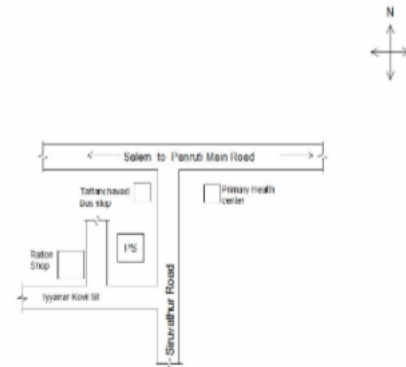

Google Map View

Polling Station Building Front View

Polling Station Front View

Cad View

Key MAP View

1 பெயர் : பூஜா தந்தை பெயர்: திருஞானம் வீட்டு எண் : 0 வயது : 25 பாலினம் : பெண் Photo is available UOM1957323	2 பெயர் : கலையரசி கணவர் பெயர்: துரைராஜ் வீட்டு எண் : 1 வயது : 48 பாலினம் : பெண் Photo is available UOM1045996	3 பெயர் : ராணி கணவர் பெயர்: பழனி வீட்டு எண் : 1 வயது : 42 பாலினம் : பெண் Photo is available UOM0892059
4 பெயர் : ராஜீ தந்தை பெயர்: சேகர் வீட்டு எண் : 1 வயது : 34 பாலினம் : ஆண் Photo is available UOM0253526	5 பெயர் : ரவேந்திரன் தந்தை பெயர்: ஏழுமலை வீட்டு எண் : 1 வயது : 32 பாலினம் : ஆண் Photo is available UOM0805465	6 பெயர் : சபாஷினி தந்தை பெயர்: ரவீந்திரன் வீட்டு எண் : 1 வயது : 31 பாலினம் : பெண் Photo is available UOM0852673
7 பெயர் : தேவி தந்தை பெயர்: வெங்கடேசன் வீட்டு எண் : 1 வயது : 31 பாலினம் : பெண் Photo is available UOM0676106	8 பெயர் : கலைச்செல்வி கணவர் பெயர்: சீனுவாசன் வீட்டு எண் : 01 வயது : 31 பாலினம் : பெண் Photo is available UOM0990937	9 பெயர் : காயத்ரி தந்தை பெயர்: துரை வீட்டு எண் : 1 வயது : 30 பாலினம் : பெண் Photo is available UOM1045970
10 பெயர் : பிரிதிவிராஜ் தந்தை பெயர்: வெங்கடேசன் வீட்டு எண் : 1 வயது : 29 பாலினம் : ஆண் Photo is available UOM0852665	11 பெயர் : பானுபிரியா தந்தை பெயர்: துரை வீட்டு எண் : 1 வயது : 26 பாலினம் : பெண் Photo is available UOM1045988	12 பெயர் : அஜீத்குமார் தந்தை பெயர்: அசோக்குமார் வீட்டு எண் : 1 வயது : 26 பாலினம் : ஆண் Photo is available UOM1048818
13 பெயர் : இந்து மதி தந்தை பெயர்: ஏழுமலை வீட்டு எண் : 1 வயது : 26 பாலினம் : பெண் Photo is available UOM1839125	14 பெயர் : நிவேதா தந்தை பெயர்: குமார் வீட்டு எண் : 1 வயது : 24 பாலினம் : பெண் Photo is available UOM1839620	15 பெயர் : ரஞ்சித் தந்தை பெயர்: ஏழுமலை வீட்டு எண் : 1 வயது : 24 பாலினம் : ஆண் Photo is available UOM1835883
16 பெயர் : அருள்ராஜ் தந்தை பெயர்: ஏழுமலை வீட்டு எண் : 1-56B வயது : 34 பாலினம் : ஆண் Photo is available UOM0253260	17 பெயர் : பூரணி கணவர் பெயர்: தெய்வநாயகம் வீட்டு எண் : 1E வயது : 78 பாலினம் : பெண் Photo is available UOM0482844	18 பெயர் : கல்யாணி கணவர் பெயர்: கண்ணன் வீட்டு எண் : 1E வயது : 64 பாலினம் : பெண் Photo is available UOM0382069
19 பெயர் : ஞானசவுந்தரி கணவர் பெயர்: சண்முகம் வீட்டு எண் : 1E வயது : 62 பாலினம் : பெண் Photo is available UOM0253559	20 பெயர் : மணிமொழி தந்தை பெயர்: செளந்திரபாண்டியன் வீட்டு எண் : 1E வயது : 61 பாலினம் : ஆண் Photo is available UOM0253518	21 பெயர் : வெங்கடேசன் தந்தை பெயர்: கோதண்டபாணி வீட்டு எண் : 1E வயது : 60 பாலினம் : ஆண் Photo is available UOM0482992
22 பெயர் : பழனி தந்தை பெயர்: முத்துக்கண்ணு வீட்டு எண் : 1E வயது : 52 பாலினம் : ஆண் Photo is available UOM0723387	23 பெயர் : ராஜகுமாரி கணவர் பெயர்: மணிமொழி வீட்டு எண் : 1E வயது : 50 பாலினம் : பெண் Photo is available UOM0253534	24 பெயர் : ரங்கன் தந்தை பெயர்: அய்யனார் வீட்டு எண் : 1E வயது : 49 பாலினம் : ஆண் Photo is available UOM0769612
25 பெயர் : தமிழ்ச்செல்வி கணவர் பெயர்: மணிவண்ணன் வீட்டு எண் : 1E வயது : 49 பாலினம் : பெண் Photo is available UOM0483180	S 26 பெயர் : நாராயணன் தந்தை பெயர்: முருகையன் வீட்டு எண் : 1E வயது : 44 பாலினம் : ஆண் Photo is available UOM0253385	27 பெயர் : தேவி கணவர் பெயர்: ஜெய்சங்கர் வீட்டு எண் : 1E வயது : 43 பாலினம் : பெண் Photo is available UOM0252981
28 பெயர் : ராமலிங்கம் தந்தை பெயர்: பாவாடை வீட்டு எண் : 1E வயது : 43 பாலினம் : ஆண் Photo is available UOM0483065	29 பெயர் : சங்கரி கணவர் பெயர்: பாலமுருகன் வீட்டு எண் : 1E வயது : 42 பாலினம் : பெண் Photo is available UOM0482893	30 பெயர் : தேன்மொழி கணவர் பெயர்: ராமலிங்கம் வீட்டு எண் : 1E வயது : 40 பாலினம் : பெண் Photo is available UOM0482927