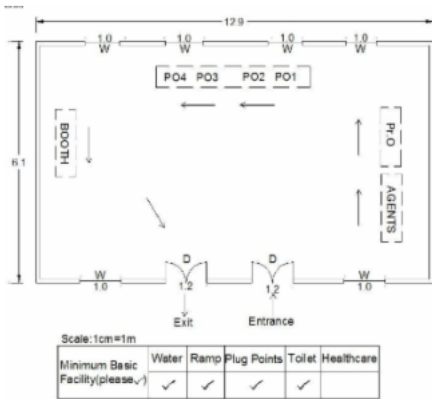

Google Map View

Polling Station Building Front View

Polling Station Front View

Cad View

Key MAP View

1 பெயர் : குமார் தந்தை பெயர்: தண்டபாணி வீட்டு எண் : 1E வயது : 58 பாலினம் : ஆண் Photo is available	UOM0723486	2 பெயர் : தேவகிங் கணவர் பெயர்: மனோகர் வீட்டு எண் : 1E வயது : 54 பாலினம் : பெண் Photo is available	UOM0482935	3 பெயர் : முருகன் தந்தை பெயர்: மணி வீட்டு எண் : 1E வயது : 49 பாலினம் : ஆண் Photo is available	GDS1298694
4 பெயர் : வைத்தியநாதன் தந்தை பெயர்: ராமலிங்கம் வீட்டு எண் : 1E வயது : 47 பாலினம் : ஆண் Photo is available	UOM0483107	5 பெயர் : சரசு கணவர் பெயர்: கணேசன் வீட்டு எண் : 1E வயது : 46 பாலினம் : பெண் Photo is available	UOM0483099	6 பெயர் : மல்லிகா கணவர் பெயர்: சிவக்குமார் வீட்டு எண் : 1E வயது : 44 பாலினம் : பெண் Photo is available	UOM0335539
7 பெயர் : தங்கம் கணவர் பெயர்: செல்வம் வீட்டு எண் : 1E வயது : 43 பாலினம் : பெண் Photo is available	UOM0482877	8 பெயர் : தேவி கணவர் பெயர்: ராமச்சந்திரன் வீட்டு எண் : 1E வயது : 42 பாலினம் : பெண் Photo is available	UOM0482430	9 பெயர் : ராமச்சந்திரன் தந்தை பெயர்: மனோகரன் வீட்டு எண் : 1E வயது : 41 பாலினம் : ஆண் Photo is available	UOM0483156
10 பெயர் : சேகர் தந்தை பெயர்: பன்னீர்செல்வம் வீட்டு எண் : 1E வயது : 41 பாலினம் : ஆண் Photo is available	UOM0253153	11 பெயர் : ரேவதி கணவர் பெயர்: மகாதேவன் வீட்டு எண் : 1E வயது : 40 பாலினம் : பெண் Photo is available	UOM0676163	12 பெயர் : ஜெயசக்தி கணவர் பெயர்: வைத்தியநாதன் வீட்டு எண் : 1E வயது : 40 பாலினம் : பெண் Photo is available	UOM0483115
13 பெயர் : அருள்தாஸ் தந்தை பெயர்: குமார் வீட்டு எண் : 1E வயது : 37 பாலினம் : ஆண் Photo is available	UOM0381988	14 பெயர் : பொற்கொடி கணவர் பெயர்: பொன்னையன் வீட்டு எண் : 1E வயது : 36 பாலினம் : பெண் Photo is available	UOM0588145	#2 15 பெயர் : விஜய் தந்தை பெயர்: வடிவேல் வீட்டு எண் : 1E வயது : 35 பாலினம் : ஆண் Photo is available	UOM0253633
16 பெயர் : ராம்குமார் தந்தை பெயர்: ஏழுமலை வீட்டு எண் : 1E வயது : 35 பாலினம் : ஆண் Photo is available	UOM0482463	17 பெயர் : சிலம்பரசன் தந்தை பெயர்: சக்திவேல் வீட்டு எண் : 1E வயது : 32 பாலினம் : ஆண் Photo is available	UOM0482950	18 பெயர் : சீனுவாசன் தந்தை பெயர்: ஜெயபால் வீட்டு எண் : 1E வயது : 32 பாலினம் : ஆண் Photo is available	UOM0676130
19 பெயர் : சுகந்தி கணவர் பெயர்: பழனிவேல் வீட்டு எண் : 1E வயது : 31 பாலினம் : பெண் Photo is available	UOM0588459	20 பெயர் : பிரியங்கா கணவர் பெயர்: குமரன் வீட்டு எண் : 1E வயது : 31 பாலினம் : பெண் Photo is available	UOM0588152	21 பெயர் : ஜெயக்கொடி கணவர் பெயர்: சுகுமார் வீட்டு எண் : 1E வயது : 30 பாலினம் : பெண் Photo is available	UOM0769653
22 பெயர் : மணி தந்தை பெயர்: சம்பத் வீட்டு எண் : 1E வயது : 30 பாலினம் : ஆண் Photo is available	UOM0676155	23 பெயர் : ஆனந்தி கணவர் பெயர்: சேகர் வீட்டு எண் : 1E வயது : 30 பாலினம் : பெண் Photo is available	UOM0676221	24 பெயர் : கிருஷ்ணவேணி தந்தை பெயர்: தனிகைமலை வீட்டு எண் : 1E வயது : 30 பாலினம் : பெண் Photo is available	UOM0805473
25 பெயர் : முகமது மாஜித் தந்தை பெயர்: ராஜாமுகமது வீட்டு எண் : 4 வயது : 20 பாலினம் : ஆண் Photo is available	UOM2140812	S 26 பெயர் : அப்துல் சலாஹ் தந்தை பெயர்: அப்துல் முத்தலிப் வீட்டு எண் : 7௭/2 வயது : 53 பாலினம் : ஆண் Photo is available	UOM1121243	27 பெயர் : வள்ளி தந்தை பெயர்: மணிமொழி வீட்டு எண் : 9 வயது : 21 பாலினம் : பெண் Photo is available	UOM2069045
28 பெயர் : மல்லிகா கணவர் பெயர்: ராஜி வீட்டு எண் : 18௭௯5 வயது : 40 பாலினம் : பெண் Photo is available	UOM0482646	29 பெயர் : தமிழரசன் தந்தை பெயர்: ராஜமூர்த்தி வீட்டு எண் : 21 வயது : 33 பாலினம் : ஆண் Photo is available	UOM0344903	30 பெயர் : விஷ்ணு தந்தை பெயர்: தனிகைமலை வீட்டு எண் : 26 A/813 வயது : 28 பாலினம் : ஆண் Photo is available	UOM1013440