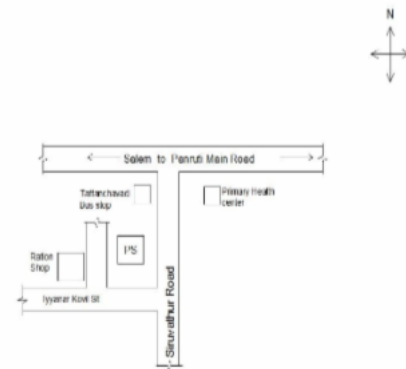

Google Map View

Polling Station Building Front View

Polling Station Front View

Cad View

Key MAP View

1 பெயர் : குமார் தந்தை பெயர்: தண்டபாணி வீட்டு எண் : 1E வயது : 58 பாலினம் : ஆண் Photo is available	UOM0723486	2 பெயர் : தேவகிங் கணவர் பெயர்: மனோகர் வீட்டு எண் : 1E வயது : 54 பாலினம் : பெண் Photo is available	UOM0482935	3 பெயர் : முருகன் தந்தை பெயர்: மணி வீட்டு எண் : 1E வயது : 49 பாலினம் : ஆண் Photo is available	GDS1298694
4 பெயர் : வைத்தியநாதன் தந்தை பெயர்: ராமலிங்கம் வீட்டு எண் : 1E வயது : 47 பாலினம் : ஆண் Photo is available	UOM0483107	5 பெயர் : சரசு கணவர் பெயர்: கணேசன் வீட்டு எண் : 1E வயது : 46 பாலினம் : பெண் Photo is available	UOM0483099	6 பெயர் : மல்லிகா கணவர் பெயர்: சிவக்குமார் வீட்டு எண் : 1E வயது : 44 பாலினம் : பெண் Photo is available	UOM0335539
7 பெயர் : தங்கம் கணவர் பெயர்: செல்வம் வீட்டு எண் : 1E வயது : 43 பாலினம் : பெண் Photo is available	UOM0482877	8 பெயர் : தேவி கணவர் பெயர்: ராமச்சந்திரன் வீட்டு எண் : 1E வயது : 42 பாலினம் : பெண் Photo is available	UOM0482430	9 பெயர் : ராமச்சந்திரன் தந்தை பெயர்: மனோகரன் வீட்டு எண் : 1E வயது : 41 பாலினம் : ஆண் Photo is available	UOM0483156
10 பெயர் : சேகர் தந்தை பெயர்: பன்னீர்செல்வம் வீட்டு எண் : 1E வயது : 41 பாலினம் : ஆண் Photo is available	UOM0253153	11 பெயர் : ரேவதி கணவர் பெயர்: மகாதேவன் வீட்டு எண் : 1E வயது : 40 பாலினம் : பெண் Photo is available	UOM0676163	12 பெயர் : ஜெயசக்தி கணவர் பெயர்: வைத்தியநாதன் வீட்டு எண் : 1E வயது : 40 பாலினம் : பெண் Photo is available	UOM0483115
13 பெயர் : அருள்தாஸ் தந்தை பெயர்: குமார் வீட்டு எண் : 1E வயது : 37 பாலினம் : ஆண் Photo is available	UOM0381988	14 பெயர் : பொற்கொடி கணவர் பெயர்: பொன்னையன் வீட்டு எண் : 1E வயது : 36 பாலினம் : பெண் Photo is available	UOM0588145	#2 15 பெயர் : விஜய் தந்தை பெயர்: வடிவேல் வீட்டு எண் : 1E வயது : 35 பாலினம் : ஆண் Photo is available	UOM0253633
16 பெயர் : ராம்குமார் தந்தை பெயர்: ஏழுமலை வீட்டு எண் : 1E வயது : 35 பாலினம் : ஆண் Photo is available	UOM0482463	17 பெயர் : சிலம்பரசன் தந்தை பெயர்: சக்திவேல் வீட்டு எண் : 1E வயது : 32 பாலினம் : ஆண் Photo is available	UOM0482950	18 பெயர் : சீனுவாசன் தந்தை பெயர்: ஜெயபால் வீட்டு எண் : 1E வயது : 32 பாலினம் : ஆண் Photo is available	UOM0676130
19 பெயர் : சுகந்தி கணவர் பெயர்: பழனிவேல் வீட்டு எண் : 1E வயது : 31 பாலினம் : பெண் Photo is available	UOM0588459	20 பெயர் : பிரியங்கா கணவர் பெயர்: குமரன் வீட்டு எண் : 1E வயது : 31 பாலினம் : பெண் Photo is available	UOM0588152	21 பெயர் : ஜெயக்கொடி கணவர் பெயர்: சுகுமார் வீட்டு எண் : 1E வயது : 30 பாலினம் : பெண் Photo is available	UOM0769653
22 பெயர் : மணி தந்தை பெயர்: சம்பத் வீட்டு எண் : 1E வயது : 30 பாலினம் : ஆண் Photo is available	UOM0676155	23 பெயர் : ஆனந்தி கணவர் பெயர்: சேகர் வீட்டு எண் : 1E வயது : 30 பாலினம் : பெண் Photo is available	UOM0676221	24 பெயர் : கிருஷ்ணவேணி தந்தை பெயர்: தனிகைமலை வீட்டு எண் : 1E வயது : 30 பாலினம் : பெண் Photo is available	UOM0805473
25 பெயர் : முகமது மாஜித் தந்தை பெயர்: ராஜாமுகமது வீட்டு எண் : 4 வயது : 20 பாலினம் : ஆண் Photo is available	UOM2140812	S 26 பெயர் : அப்துல் சலாஹ் தந்தை பெயர்: அப்துல் முத்தலிப் வீட்டு எண் : 7௭/2 வயது : 53 பாலினம் : ஆண் Photo is available	UOM1121243	27 பெயர் : வள்ளி தந்தை பெயர்: மணிமொழி வீட்டு எண் : 9 வயது : 21 பாலினம் : பெண் Photo is available	UOM2069045
28 பெயர் : மல்லிகா கணவர் பெயர்: ராஜி வீட்டு எண் : 18௭௯5 வயது : 40 பாலினம் : பெண் Photo is available	UOM0482646	29 பெயர் : தமிழரசன் தந்தை பெயர்: ராஜமூர்த்தி வீட்டு எண் : 21 வயது : 33 பாலினம் : ஆண் Photo is available	UOM0344903	30 பெயர் : விஷ்ணு தந்தை பெயர்: தனிகைமலை வீட்டு எண் : 26 A/813 வயது : 28 பாலினம் : ஆண் Photo is available	UOM1013440