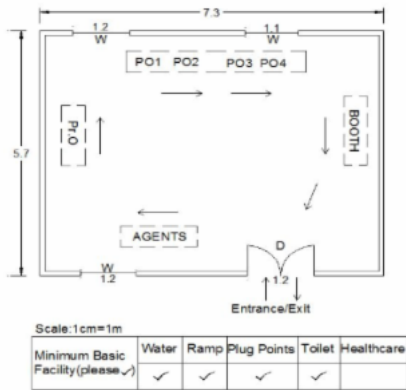

Google Map View

Polling Station Building Front View

Polling Station Front View

Cad View

Key MAP View

1 பெயர் : கோதண்டராமன் தந்தை பெயர்: முத்தையன் வீட்டு எண் : 0 வயது : 48 பாலினம் : ஆண்	GDS1298330 Photo is available	2 பெயர் : புனிதா கணவர் பெயர்: கோதண்டராமன் வீட்டு எண் : 0 வயது : 44 பாலினம் : பெண்	GDS2343713 Photo is available	3 பெயர் : பிருந்தாவதி கணவர் பெயர்: செல்வமணி வீட்டு எண் : 0 வயது : 29 பாலினம் : பெண்	UOM2267276 Photo is available
4 பெயர் : பிரியங்கா தந்தை பெயர்: மலையன் வீட்டு எண் : 000 வயது : 22 பாலினம் : பெண்	UOM2126738 Photo is available	5 பெயர் : அபிராமி தந்தை பெயர்: ராமையன் வீட்டு எண் : 00 வயது : 22 பாலினம் : பெண்	UOM2126753 Photo is available	6 பெயர் : அஸ்வதி ம தந்தை பெயர்: மணிகண்டன் வீட்டு எண் : 0 வயது : 21 பாலினம் : பெண்	UOM2247997 Photo is available
7 பெயர் : அகிலா தந்தை பெயர்: மலையன் வீட்டு எண் : 00 வயது : 20 பாலினம் : பெண்	UOM2137750 Photo is available	8 பெயர் : பிரகாஷ் தந்தை பெயர்: ஏழுமலை வீட்டு எண் : 1-34C வயது : 44 பாலினம் : ஆண்	UOM0254656 Photo is available	9 பெயர் : போஷிகா ர தந்தை பெயர்: ரமேஷ் வீட்டு எண் : 1/34 சி வயது : 19 பாலினம் : பெண்	UOM2256329 Photo is available
10 பெயர் : வேல்முருகன் தந்தை பெயர்: செல்வராஜ் வீட்டு எண் : 1-80 வயது : 36 பாலினம் : ஆண்	UOM0382127 Photo is available	11 பெயர் : கோபாலகிருஷ்ணன் தந்தை பெயர்: ஜெகதீசன் வீட்டு எண் : 1-331 வயது : 35 பாலினம் : ஆண்	UOM0408633 Photo is available	12 பெயர் : லட்சுமி கணவர் பெயர்: ராஜமாணிக்கம் வீட்டு எண் : 1E வயது : 61 பாலினம் : பெண்	UOM0253773 Photo is available
13 பெயர் : செல்வநாயகி கணவர் பெயர்: ராஜேந்திரன் வீட்டு எண் : 1E வயது : 58 பாலினம் : பெண்	UOM0254029 Photo is available	14 பெயர் : பக்கிரிச்சி கணவர் பெயர்: சண்முகம் வீட்டு எண் : 1E வயது : 56 பாலினம் : பெண்	UOM0770016 Photo is available	15 பெயர் : பழனி தந்தை பெயர்: மண்ணாங்கட்டி வீட்டு எண் : 1E வயது : 54 பாலினம் : ஆண்	UOM0588814 Photo is available
16 பெயர் : வீரப்பன் தந்தை பெயர்: சக்கராபாணி வீட்டு எண் : 1E வயது : 54 பாலினம் : ஆண்	UOM0734897 Photo is available	17 பெயர் : சிவக்குமார் தந்தை பெயர்: செல்வராஜ் வீட்டு எண் : 1E வயது : 52 பாலினம் : ஆண்	UOM0588988 Photo is available	18 பெயர் : சும்தி கணவர் பெயர்: வீரப்பன் வீட்டு எண் : 1E வயது : 51 பாலினம் : பெண்	UOM0734905 Photo is available
19 பெயர் : சுப்பரமணியன் தந்தை பெயர்: ராஜமாணிக்கம் வீட்டு எண் : 1E வயது : 51 பாலினம் : ஆண்	UOM0254045 Photo is available	20 பெயர் : ரமணி கணவர் பெயர்: சுப்பிரமணியன் வீட்டு எண் : 1E வயது : 50 பாலினம் : பெண்	UOM0588970 Photo is available	21 பெயர் : நாசுரான் தந்தை பெயர்: நாராயணன் வீட்டு எண் : 1E வயது : 49 பாலினம் : ஆண்	UOM0254417 Photo is available
22 பெயர் : சிவராமன் தந்தை பெயர்: தேவராஜி வீட்டு எண் : 1e வயது : 49 பாலினம் : ஆண்	UOM0930339 Photo is available	23 பெயர் : ஏழைமுத்து கணவர் பெயர்: ஜோதி வீட்டு எண் : 1E வயது : 47 பாலினம் : பெண்	UOM0589150 Photo is available	24 பெயர் : திருகுமரன் தந்தை பெயர்: அர்ச்சுணன் வீட்டு எண் : 1E வயது : 47 பாலினம் : ஆண்	UOM0588889 Photo is available
25 பெயர் : சுந்தரமூர்த்தி தந்தை பெயர்: மினியன் வீட்டு எண் : 1 வயது : 45 பாலினம் : ஆண்	UOM2156008 Photo is available	26 பெயர் : குணசுந்தரி கணவர் பெயர்: ராஜராமன் வீட்டு எண் : 1E வயது : 44 பாலினம் : பெண்	UOM0589028 Photo is available	27 பெயர் : வள்ளியம்மாள் கணவர் பெயர்: சித்திரவேல் வீட்டு எண் : 1E வயது : 43 பாலினம் : பெண்	UOM0254458 Photo is available
#2 28 பெயர் : வீராசாமி ர தந்தை பெயர்: ரங்கசாமி வீட்டு எண் : 1E வயது : 43 பாலினம் : ஆண்	UOM0483297 Photo is available	29 பெயர் : சுகந்தி கணவர் பெயர்: செந்தில் வீட்டு எண் : 1E வயது : 42 பாலினம் : பெண்	UOM0770115 Photo is available	30 பெயர் : ஜெயா கணவர் பெயர்: வீரபாண்டியன் வீட்டு எண் : 1e வயது : 41 பாலினம் : பெண்	UOM0930529 Photo is available