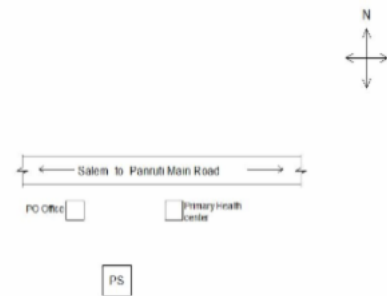

Google Map View

Polling Station Building Front View

Polling Station Front View

Cad View

Key MAP View

1 பெயர் : கோதண்டராமன் தந்தை பெயர்: முத்தையன் வீட்டு எண் : 0 வயது : 48 பாலினம் : ஆண்	GDS1298330 Photo is available	2 பெயர் : புனிதா கணவர் பெயர்: கோதண்டராமன் வீட்டு எண் : 0 வயது : 44 பாலினம் : பெண்	GDS2343713 Photo is available	3 பெயர் : பிருந்தாவதி கணவர் பெயர்: செல்வமணி வீட்டு எண் : 0 வயது : 29 பாலினம் : பெண்	UOM2267276 Photo is available
4 பெயர் : பிரியங்கா தந்தை பெயர்: மலையன் வீட்டு எண் : 000 வயது : 22 பாலினம் : பெண்	UOM2126738 Photo is available	5 பெயர் : அபிராமி தந்தை பெயர்: ராமையன் வீட்டு எண் : 00 வயது : 22 பாலினம் : பெண்	UOM2126753 Photo is available	6 பெயர் : அஸ்வதி ம தந்தை பெயர்: மணிகண்டன் வீட்டு எண் : 0 வயது : 21 பாலினம் : பெண்	UOM2247997 Photo is available
7 பெயர் : அகிலா தந்தை பெயர்: மலையன் வீட்டு எண் : 00 வயது : 20 பாலினம் : பெண்	UOM2137750 Photo is available	8 பெயர் : பிரகாஷ் தந்தை பெயர்: ஏழுமலை வீட்டு எண் : 1-34C வயது : 44 பாலினம் : ஆண்	UOM0254656 Photo is available	9 பெயர் : போஷிகா ர தந்தை பெயர்: ரமேஷ் வீட்டு எண் : 1/34 சி வயது : 19 பாலினம் : பெண்	UOM2256329 Photo is available
10 பெயர் : வேல்முருகன் தந்தை பெயர்: செல்வராஜ் வீட்டு எண் : 1-80 வயது : 36 பாலினம் : ஆண்	UOM0382127 Photo is available	11 பெயர் : கோபாலகிருஷ்ணன் தந்தை பெயர்: ஜெகதீசன் வீட்டு எண் : 1-331 வயது : 35 பாலினம் : ஆண்	UOM0408633 Photo is available	12 பெயர் : லட்சுமி கணவர் பெயர்: ராஜமாணிக்கம் வீட்டு எண் : 1E வயது : 61 பாலினம் : பெண்	UOM0253773 Photo is available
13 பெயர் : செல்வநாயகி கணவர் பெயர்: ராஜேந்திரன் வீட்டு எண் : 1E வயது : 58 பாலினம் : பெண்	UOM0254029 Photo is available	14 பெயர் : பக்கிரிச்சி கணவர் பெயர்: சண்முகம் வீட்டு எண் : 1E வயது : 56 பாலினம் : பெண்	UOM0770016 Photo is available	15 பெயர் : பழனி தந்தை பெயர்: மண்ணாங்கட்டி வீட்டு எண் : 1E வயது : 54 பாலினம் : ஆண்	UOM0588814 Photo is available
16 பெயர் : வீரப்பன் தந்தை பெயர்: சக்கராபாணி வீட்டு எண் : 1E வயது : 54 பாலினம் : ஆண்	UOM0734897 Photo is available	17 பெயர் : சிவக்குமார் தந்தை பெயர்: செல்வராஜ் வீட்டு எண் : 1E வயது : 52 பாலினம் : ஆண்	UOM0588988 Photo is available	18 பெயர் : சும்தி கணவர் பெயர்: வீரப்பன் வீட்டு எண் : 1E வயது : 51 பாலினம் : பெண்	UOM0734905 Photo is available
19 பெயர் : சுப்பரமணியன் தந்தை பெயர்: ராஜமாணிக்கம் வீட்டு எண் : 1E வயது : 51 பாலினம் : ஆண்	UOM0254045 Photo is available	20 பெயர் : ரமணி கணவர் பெயர்: சுப்பிரமணியன் வீட்டு எண் : 1E வயது : 50 பாலினம் : பெண்	UOM0588970 Photo is available	21 பெயர் : நாசுரான் தந்தை பெயர்: நாராயணன் வீட்டு எண் : 1E வயது : 49 பாலினம் : ஆண்	UOM0254417 Photo is available
22 பெயர் : சிவராமன் தந்தை பெயர்: தேவராஜி வீட்டு எண் : 1e வயது : 49 பாலினம் : ஆண்	UOM0930339 Photo is available	23 பெயர் : ஏழைமுத்து கணவர் பெயர்: ஜோதி வீட்டு எண் : 1E வயது : 47 பாலினம் : பெண்	UOM0589150 Photo is available	24 பெயர் : திருகுமரன் தந்தை பெயர்: அர்ச்சுணன் வீட்டு எண் : 1E வயது : 47 பாலினம் : ஆண்	UOM0588889 Photo is available
25 பெயர் : சுந்தரமூர்த்தி தந்தை பெயர்: மினியன் வீட்டு எண் : 1 வயது : 45 பாலினம் : ஆண்	UOM2156008 Photo is available	26 பெயர் : குணசுந்தரி கணவர் பெயர்: ராஜராமன் வீட்டு எண் : 1E வயது : 44 பாலினம் : பெண்	UOM0589028 Photo is available	27 பெயர் : வள்ளியம்மாள் கணவர் பெயர்: சித்திரவேல் வீட்டு எண் : 1E வயது : 43 பாலினம் : பெண்	UOM0254458 Photo is available
#2 28 பெயர் : வீராசாமி ர தந்தை பெயர்: ரங்கசாமி வீட்டு எண் : 1E வயது : 43 பாலினம் : ஆண்	UOM0483297 Photo is available	29 பெயர் : சுகந்தி கணவர் பெயர்: செந்தில் வீட்டு எண் : 1E வயது : 42 பாலினம் : பெண்	UOM0770115 Photo is available	30 பெயர் : ஜெயா கணவர் பெயர்: வீரபாண்டியன் வீட்டு எண் : 1e வயது : 41 பாலினம் : பெண்	UOM0930529 Photo is available