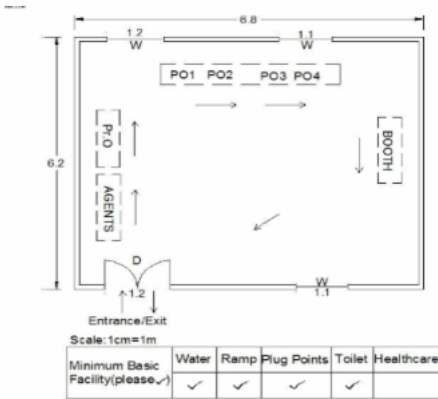

Google Map View

Polling Station Building Front View

Polling Station Front View

Cad View

Key MAP View

1 பெயர் : தீநீஷ்யா தந்தை பெயர்: லக்ஷ்மணன் வீட்டு எண் : 1145 வயது : 24 பாலினம் : பெண்	UOM1854397 Photo is available	2 பெயர் : லட்சுமணன் தந்தை பெயர்: வேணு வீட்டு எண் : 1146 வயது : 48 பாலினம் : ஆண்	GDS1897693 Photo is available	3 பெயர் : சிவமாலா கணவர் பெயர்: லட்சுமணன் வீட்டு எண் : 1146 வயது : 48 பாலினம் : பெண்	GDS1897669 Photo is available
4 பெயர் : சத்தியகுமார் தந்தை பெயர்: பழனிவேல் வீட்டு எண் : 1146 வயது : 42 பாலினம் : ஆண்	GDS1896620 Photo is available	5 பெயர் : பழனிவேல் தந்தை பெயர்: வேணு வீட்டு எண் : 1147 வயது : 67 பாலினம் : ஆண்	UOM1231430 Photo is available	6 பெயர் : செல்வகுமார் தந்தை பெயர்: பழனிவேல் வீட்டு எண் : 1147 வயது : 37 பாலினம் : ஆண்	UOM0254003 Photo is available
7 பெயர் : தனம் கணவர் பெயர்: சத்தியகுமார் வீட்டு எண் : 1147 வயது : 36 பாலினம் : பெண்	UOM0336107 Photo is available	8 பெயர் : செல்வம் தந்தை பெயர்: பழனிவேல் வீட்டு எண் : 1147 வயது : 35 பாலினம் : ஆண்	UOM0723536 Photo is available	9 பெயர் : சந்திரி கணவர் பெயர்: முத்தையன் வீட்டு எண் : 1148 வயது : 58 பாலினம் : பெண்	UOM1264217 Photo is available
10 பெயர் : வீரமணி தந்தை பெயர்: முத்தையன் வீட்டு எண் : 1148 வயது : 40 பாலினம் : ஆண்	GDS2840619 Photo is available	11 பெயர் : விஜயமணி தந்தை பெயர்: முத்தையன் வீட்டு எண் : 1148 வயது : 35 பாலினம் : ஆண்	UOM0677187 Photo is available	12 பெயர் : பவுணு கணவர் பெயர்: வைத்தி வீட்டு எண் : 1150 வயது : 64 பாலினம் : பெண்	UOM1264225 Photo is available
13 பெயர் : ரேவதி கணவர் பெயர்: ஐயப்பன் வீட்டு எண் : 1150 வயது : 40 பாலினம் : பெண்	UOM0483461 Photo is available	14 பெயர் : பூமாதேவி தந்தை பெயர்: மணிகண்டன் வீட்டு எண் : 1150 வயது : 33 பாலினம் : பெண்	UOM0723585 Photo is available	15 பெயர் : எல்லம்மா கணவர் பெயர்: ஊமையன் வீட்டு எண் : 1151 வயது : 78 பாலினம் : பெண்	UOM1264241 Photo is available
16 பெயர் : தண்டபாணி தந்தை பெயர்: ஊமையன் வீட்டு எண் : 1151 வயது : 68 பாலினம் : ஆண்	UOM1232719 Photo is available	17 பெயர் : வீரம்மாள் கணவர் பெயர்: தண்டபாணி வீட்டு எண் : 1151 வயது : 62 பாலினம் : பெண்	UOM1232727 Photo is available	18 பெயர் : மகாலட்சுமி கணவர் பெயர்: மணி வீட்டு எண் : 1151 வயது : 57 பாலினம் : பெண்	UOM1232735 Photo is available
19 பெயர் : சேகர் தந்தை பெயர்: ஊமையன் வீட்டு எண் : 1151 வயது : 57 பாலினம் : ஆண்	UOM1232743 Photo is available	20 பெயர் : சண்முகம் தந்தை பெயர்: ஊமையன் வீட்டு எண் : 1151 வயது : 51 பாலினம் : ஆண்	UOM1232750 Photo is available	21 பெயர் : சரவணன் தந்தை பெயர்: ஊமையன் வீட்டு எண் : 1151 வயது : 50 பாலினம் : ஆண்	UOM1232768 Photo is available
22 பெயர் : ஜோதி தந்தை பெயர்: ஊமையன் வீட்டு எண் : 1151 வயது : 47 பாலினம் : ஆண்	GDS1119569 Photo is available	23 பெயர் : தேவிகா கணவர் பெயர்: சேகர் வீட்டு எண் : 1151 வயது : 46 பாலினம் : பெண்	GDS1118025 Photo is available	24 பெயர் : கலைக்குமாரி கணவர் பெயர்: சண்முகம் வீட்டு எண் : 1151 வயது : 42 பாலினம் : பெண்	GDS2747004 Photo is available
25 பெயர் : ஆறுமுகம் தந்தை பெயர்: ஊமையன் வீட்டு எண் : 1151 வயது : 42 பாலினம் : ஆண்	GDS2333375 Photo is available	26 பெயர் : இளையராஜா தந்தை பெயர்: தண்டபாணி வீட்டு எண் : 1151 வயது : 42 பாலினம் : ஆண்	UOM0483339 Photo is available	27 பெயர் : பாக்கியராஜ் தந்தை பெயர்: ஊமையன் வீட்டு எண் : 1151 வயது : 40 பாலினம் : ஆண்	GDS2340958 Photo is available
28 பெயர் : சண்முகப்பிரியா கணவர் பெயர்: சரவணன் வீட்டு எண் : 1151 வயது : 40 பாலினம் : பெண்	GDS2344976 Photo is available	29 பெயர் : கலையரசி கணவர் பெயர்: இளையராஜா வீட்டு எண் : 1151 வயது : 35 பாலினம் : பெண்	UOM0483396 Photo is available	30 பெயர் : சந்தியா கணவர் பெயர்: ஆறுமுகம் வீட்டு எண் : 1151 வயது : 31 பாலினம் : பெண்	UOM1846203 Photo is available