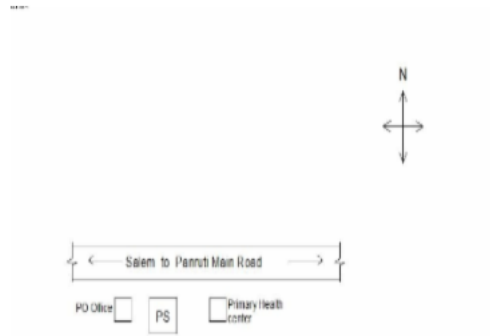

Google Map View

Polling Station Building Front View

Polling Station Front View

Cad View

Key MAP View

1 பெயர் : தீநீஷ்யா தந்தை பெயர்: லக்ஷ்மணன் வீட்டு எண் : 1145 வயது : 24 பாலினம் : பெண்	UOM1854397 Photo is available	2 பெயர் : லட்சுமணன் தந்தை பெயர்: வேணு வீட்டு எண் : 1146 வயது : 48 பாலினம் : ஆண்	GDS1897693 Photo is available	3 பெயர் : சிவமாலா கணவர் பெயர்: லட்சுமணன் வீட்டு எண் : 1146 வயது : 48 பாலினம் : பெண்	GDS1897669 Photo is available
4 பெயர் : சத்தியகுமார் தந்தை பெயர்: பழனிவேல் வீட்டு எண் : 1146 வயது : 42 பாலினம் : ஆண்	GDS1896620 Photo is available	5 பெயர் : பழனிவேல் தந்தை பெயர்: வேணு வீட்டு எண் : 1147 வயது : 67 பாலினம் : ஆண்	UOM1231430 Photo is available	6 பெயர் : செல்வகுமார் தந்தை பெயர்: பழனிவேல் வீட்டு எண் : 1147 வயது : 37 பாலினம் : ஆண்	UOM0254003 Photo is available
7 பெயர் : தனம் கணவர் பெயர்: சத்தியகுமார் வீட்டு எண் : 1147 வயது : 36 பாலினம் : பெண்	UOM0336107 Photo is available	8 பெயர் : செல்வம் தந்தை பெயர்: பழனிவேல் வீட்டு எண் : 1147 வயது : 35 பாலினம் : ஆண்	UOM0723536 Photo is available	9 பெயர் : சந்திரி கணவர் பெயர்: முத்தையன் வீட்டு எண் : 1148 வயது : 58 பாலினம் : பெண்	UOM1264217 Photo is available
10 பெயர் : வீரமணி தந்தை பெயர்: முத்தையன் வீட்டு எண் : 1148 வயது : 40 பாலினம் : ஆண்	GDS2840619 Photo is available	11 பெயர் : விஜயமணி தந்தை பெயர்: முத்தையன் வீட்டு எண் : 1148 வயது : 35 பாலினம் : ஆண்	UOM0677187 Photo is available	12 பெயர் : பவுணு கணவர் பெயர்: வைத்தி வீட்டு எண் : 1150 வயது : 64 பாலினம் : பெண்	UOM1264225 Photo is available
13 பெயர் : ரேவதி கணவர் பெயர்: ஐயப்பன் வீட்டு எண் : 1150 வயது : 40 பாலினம் : பெண்	UOM0483461 Photo is available	14 பெயர் : பூமாதேவி தந்தை பெயர்: மணிகண்டன் வீட்டு எண் : 1150 வயது : 33 பாலினம் : பெண்	UOM0723585 Photo is available	15 பெயர் : எல்லம்மா கணவர் பெயர்: ஊமையன் வீட்டு எண் : 1151 வயது : 78 பாலினம் : பெண்	UOM1264241 Photo is available
16 பெயர் : தண்டபாணி தந்தை பெயர்: ஊமையன் வீட்டு எண் : 1151 வயது : 68 பாலினம் : ஆண்	UOM1232719 Photo is available	17 பெயர் : வீரம்மாள் கணவர் பெயர்: தண்டபாணி வீட்டு எண் : 1151 வயது : 62 பாலினம் : பெண்	UOM1232727 Photo is available	18 பெயர் : மகாலட்சுமி கணவர் பெயர்: மணி வீட்டு எண் : 1151 வயது : 57 பாலினம் : பெண்	UOM1232735 Photo is available
19 பெயர் : சேகர் தந்தை பெயர்: ஊமையன் வீட்டு எண் : 1151 வயது : 57 பாலினம் : ஆண்	UOM1232743 Photo is available	20 பெயர் : சண்முகம் தந்தை பெயர்: ஊமையன் வீட்டு எண் : 1151 வயது : 51 பாலினம் : ஆண்	UOM1232750 Photo is available	21 பெயர் : சரவணன் தந்தை பெயர்: ஊமையன் வீட்டு எண் : 1151 வயது : 50 பாலினம் : ஆண்	UOM1232768 Photo is available
22 பெயர் : ஜோதி தந்தை பெயர்: ஊமையன் வீட்டு எண் : 1151 வயது : 47 பாலினம் : ஆண்	GDS1119569 Photo is available	23 பெயர் : தேவிகா கணவர் பெயர்: சேகர் வீட்டு எண் : 1151 வயது : 46 பாலினம் : பெண்	GDS1118025 Photo is available	24 பெயர் : கலைக்குமாரி கணவர் பெயர்: சண்முகம் வீட்டு எண் : 1151 வயது : 42 பாலினம் : பெண்	GDS2747004 Photo is available
25 பெயர் : ஆறுமுகம் தந்தை பெயர்: ஊமையன் வீட்டு எண் : 1151 வயது : 42 பாலினம் : ஆண்	GDS2333375 Photo is available	26 பெயர் : இளையராஜா தந்தை பெயர்: தண்டபாணி வீட்டு எண் : 1151 வயது : 42 பாலினம் : ஆண்	UOM0483339 Photo is available	27 பெயர் : பாக்கியராஜ் தந்தை பெயர்: ஊமையன் வீட்டு எண் : 1151 வயது : 40 பாலினம் : ஆண்	GDS2340958 Photo is available
28 பெயர் : சண்முகப்பிரியா கணவர் பெயர்: சரவணன் வீட்டு எண் : 1151 வயது : 40 பாலினம் : பெண்	GDS2344976 Photo is available	29 பெயர் : கலையரசி கணவர் பெயர்: இளையராஜா வீட்டு எண் : 1151 வயது : 35 பாலினம் : பெண்	UOM0483396 Photo is available	30 பெயர் : சந்தியா கணவர் பெயர்: ஆறுமுகம் வீட்டு எண் : 1151 வயது : 31 பாலினம் : பெண்	UOM1846203 Photo is available