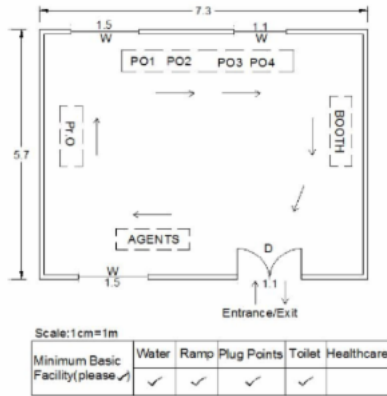

Google Map View

Polling Station Building Front View

Polling Station Front View

Cad View

Key MAP View

1 பெயர் : பழனியம்மாள் கணவர் பெயர்: ராமன் வீட்டு எண் : 0 வயது : 61 பாலினம் : பெண் Photo is available UOM2151066	2 பெயர் : எழுமலை தந்தை பெயர்: கதிர்வேல் வீட்டு எண் : 0 வயது : 55 பாலினம் : ஆண் Photo is available UOM2087815	3 பெயர் : கலைவாணி கணவர் பெயர்: வெங்கடேசன் வீட்டு எண் : 0 வயது : 46 பாலினம் : பெண் Photo is available UOM1942911
4 பெயர் : மணிமேகலை கணவர் பெயர்: ஏழுமலை வீட்டு எண் : 0 வயது : 39 பாலினம் : பெண் Photo is available UOM2087823	5 பெயர் : கஸ்தூரி கணவர் பெயர்: சிவகுமார் வீட்டு எண் : 0 வயது : 35 பாலினம் : பெண் Photo is available UOM2151025	6 பெயர் : விஜய் தந்தை பெயர்: ஜோதி வீட்டு எண் : 0 வயது : 33 பாலினம் : ஆண் Photo is available UOM2002681
7 பெயர் : சங்கீதா கணவர் பெயர்: கார்த்திகேயன் வீட்டு எண் : 0 வயது : 32 பாலினம் : பெண் Photo is available UOM2251353	8 பெயர் : கலைமணி கணவர் பெயர்: ஐயப்பன் வீட்டு எண் : 0 வயது : 30 பாலினம் : பெண் Photo is available UOM2003283	9 பெயர் : ஜீவா தந்தை பெயர்: அல்லாபிச்சை வீட்டு எண் : 0 வயது : 25 பாலினம் : ஆண் Photo is available UOM1941962
10 பெயர் : ரம்யா கிருஷ்ணன் கணவர் பெயர்: விஜய் வீட்டு எண் : 0 வயது : 25 பாலினம் : பெண் Photo is available UOM2003218	11 பெயர் : குணசேகரன் தாயின் பெயர்: ஓமதா வீட்டு எண் : 0 வயது : 24 பாலினம் : ஆண் Photo is available UOM2003028	12 பெயர் : நிரேஷ் சுப்பிரமணியன் தந்தை பெயர்: சுப்ரமணியன் வீட்டு எண் : 0 வயது : 24 பாலினம் : ஆண் Photo is available UOM2072163
13 பெயர் : ராஜராஜேஸ்வரி கணவர் பெயர்: தினகரன் வீட்டு எண் : 0 வயது : 22 பாலினம் : பெண் Photo is available UOM2082337	14 பெயர் : திரிஷா உ தந்தை பெயர்: உத்திரம் வீட்டு எண் : 0 வயது : 22 பாலினம் : பெண் Photo is available UOM2210300	15 பெயர் : அய்யனார் தந்தை பெயர்: ஐயப்பன் வீட்டு எண் : 0 வயது : 22 பாலினம் : ஆண் Photo is available UOM2249597
16 பெயர் : நிஷாந்தி தந்தை பெயர்: சுப்ரமணியன் வீட்டு எண் : 0 வயது : 20 பாலினம் : பெண் Photo is available UOM2235398	17 பெயர் : சிவன் கு தந்தை பெயர்: குமார் வீட்டு எண் : 0 வயது : 19 பாலினம் : ஆண் Photo is available UOM2194843	18 பெயர் : சங்கீதா கணவர் பெயர்: முத்துகுமரன் வீட்டு எண் : 1 வயது : 46 பாலினம் : பெண் Photo is available UOM1005578
19 பெயர் : தேனு கணவர் பெயர்: பாலமுருகன் வீட்டு எண் : 1 வயது : 37 பாலினம் : பெண் Photo is available UOM0852996	20 பெயர் : வினோதா கணவர் பெயர்: யாசகம் வீட்டு எண் : 1 வயது : 30 பாலினம் : பெண் Photo is available UOM0892364	21 பெயர் : அஜித்குமார் தந்தை பெயர்: மணி வீட்டு எண் : 1 வயது : 28 பாலினம் : ஆண் Photo is available UOM0892372
22 பெயர் : பரந்தாமன் தந்தை பெயர்: செல்வம் வீட்டு எண் : 1 வயது : 26 பாலினம் : ஆண் Photo is available UOM1111509	23 பெயர் : இந்து தந்தை பெயர்: உஷா வீட்டு எண் : 1 வயது : 25 பாலினம் : பெண் Photo is available UOM1053404	24 பெயர் : வெண்ணிலா கணவர் பெயர்: முருகன் வீட்டு எண் : 1 வயது : 25 பாலினம் : பெண் Photo is available UOM2181410
25 பெயர் : ஆரிவீனா தந்தை பெயர்: துரை வீட்டு எண் : 001 வயது : 23 பாலினம் : பெண் Photo is available UOM1926005	26 பெயர் : தினேஷ்ராஜ் தந்தை பெயர்: நாகராஜ் வீட்டு எண் : 1 வயது : 22 பாலினம் : ஆண் Photo is available UOM2024842	27 பெயர் : கௌதமன் தந்தை பெயர்: விஜயகுமார் வீட்டு எண் : 001 வயது : 22 பாலினம் : ஆண் Photo is available UOM2167575
28 பெயர் : சூரியா தந்தை பெயர்: கலியன் வீட்டு எண் : 1ஏ வயது : 45 பாலினம் : ஆண் Photo is available UOM1990829	29 பெயர் : ஐய்யனார் தந்தை பெயர்: கிருஷ்ணன் வீட்டு எண் : 1ஏ வயது : 41 பாலினம் : ஆண் Photo is available UOM1990712	30 பெயர் : சாந்தி கணவர் பெயர்: கண்ணியப்பன் வீட்டு எண் : 1ஏ வயது : 41 பாலினம் : பெண் Photo is available UOM1990910