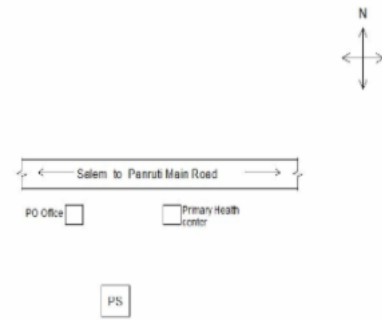

Google Map View

Polling Station Building Front View

Polling Station Front View

Cad View

Key MAP View

1 பெயர் : பழனியம்மாள் கணவர் பெயர்: ராமன் வீட்டு எண் : 0 வயது : 61 பாலினம் : பெண் Photo is available UOM2151066	2 பெயர் : எழுமலை தந்தை பெயர்: கதிர்வேல் வீட்டு எண் : 0 வயது : 55 பாலினம் : ஆண் Photo is available UOM2087815	3 பெயர் : கலைவாணி கணவர் பெயர்: வெங்கடேசன் வீட்டு எண் : 0 வயது : 46 பாலினம் : பெண் Photo is available UOM1942911
4 பெயர் : மணிமேகலை கணவர் பெயர்: ஏழுமலை வீட்டு எண் : 0 வயது : 39 பாலினம் : பெண் Photo is available UOM2087823	5 பெயர் : கஸ்தூரி கணவர் பெயர்: சிவகுமார் வீட்டு எண் : 0 வயது : 35 பாலினம் : பெண் Photo is available UOM2151025	6 பெயர் : விஜய் தந்தை பெயர்: ஜோதி வீட்டு எண் : 0 வயது : 33 பாலினம் : ஆண் Photo is available UOM2002681
7 பெயர் : சங்கீதா கணவர் பெயர்: கார்த்திகேயன் வீட்டு எண் : 0 வயது : 32 பாலினம் : பெண் Photo is available UOM2251353	8 பெயர் : கலைமணி கணவர் பெயர்: ஐயப்பன் வீட்டு எண் : 0 வயது : 30 பாலினம் : பெண் Photo is available UOM2003283	9 பெயர் : ஜீவா தந்தை பெயர்: அல்லாபிச்சை வீட்டு எண் : 0 வயது : 25 பாலினம் : ஆண் Photo is available UOM1941962
10 பெயர் : ரம்யா கிருஷ்ணன் கணவர் பெயர்: விஜய் வீட்டு எண் : 0 வயது : 25 பாலினம் : பெண் Photo is available UOM2003218	11 பெயர் : குணசேகரன் தாயின் பெயர்: ஓமதா வீட்டு எண் : 0 வயது : 24 பாலினம் : ஆண் Photo is available UOM2003028	12 பெயர் : நிரேஷ் சுப்பிரமணியன் தந்தை பெயர்: சுப்ரமணியன் வீட்டு எண் : 0 வயது : 24 பாலினம் : ஆண் Photo is available UOM2072163
13 பெயர் : ராஜராஜேஸ்வரி கணவர் பெயர்: தினகரன் வீட்டு எண் : 0 வயது : 22 பாலினம் : பெண் Photo is available UOM2082337	14 பெயர் : திரிஷா உ தந்தை பெயர்: உத்திரம் வீட்டு எண் : 0 வயது : 22 பாலினம் : பெண் Photo is available UOM2210300	15 பெயர் : அய்யனார் தந்தை பெயர்: ஐயப்பன் வீட்டு எண் : 0 வயது : 22 பாலினம் : ஆண் Photo is available UOM2249597
16 பெயர் : நிஷாந்தி தந்தை பெயர்: சுப்ரமணியன் வீட்டு எண் : 0 வயது : 20 பாலினம் : பெண் Photo is available UOM2235398	17 பெயர் : சிவன் கு தந்தை பெயர்: குமார் வீட்டு எண் : 0 வயது : 19 பாலினம் : ஆண் Photo is available UOM2194843	18 பெயர் : சங்கீதா கணவர் பெயர்: முத்துகுமரன் வீட்டு எண் : 1 வயது : 46 பாலினம் : பெண் Photo is available UOM1005578
19 பெயர் : தேனு கணவர் பெயர்: பாலமுருகன் வீட்டு எண் : 1 வயது : 37 பாலினம் : பெண் Photo is available UOM0852996	20 பெயர் : வினோதா கணவர் பெயர்: யாசகம் வீட்டு எண் : 1 வயது : 30 பாலினம் : பெண் Photo is available UOM0892364	21 பெயர் : அஜித்குமார் தந்தை பெயர்: மணி வீட்டு எண் : 1 வயது : 28 பாலினம் : ஆண் Photo is available UOM0892372
22 பெயர் : பரந்தாமன் தந்தை பெயர்: செல்வம் வீட்டு எண் : 1 வயது : 26 பாலினம் : ஆண் Photo is available UOM1111509	23 பெயர் : இந்து தந்தை பெயர்: உஷா வீட்டு எண் : 1 வயது : 25 பாலினம் : பெண் Photo is available UOM1053404	24 பெயர் : வெண்ணிலா கணவர் பெயர்: முருகன் வீட்டு எண் : 1 வயது : 25 பாலினம் : பெண் Photo is available UOM2181410
25 பெயர் : ஆரிவீனா தந்தை பெயர்: துரை வீட்டு எண் : 001 வயது : 23 பாலினம் : பெண் Photo is available UOM1926005	26 பெயர் : தினேஷ்ராஜ் தந்தை பெயர்: நாகராஜ் வீட்டு எண் : 1 வயது : 22 பாலினம் : ஆண் Photo is available UOM2024842	27 பெயர் : கௌதமன் தந்தை பெயர்: விஜயகுமார் வீட்டு எண் : 001 வயது : 22 பாலினம் : ஆண் Photo is available UOM2167575
28 பெயர் : சூரியா தந்தை பெயர்: கலியன் வீட்டு எண் : 1ஏ வயது : 45 பாலினம் : ஆண் Photo is available UOM1990829	29 பெயர் : ஐய்யனார் தந்தை பெயர்: கிருஷ்ணன் வீட்டு எண் : 1ஏ வயது : 41 பாலினம் : ஆண் Photo is available UOM1990712	30 பெயர் : சாந்தி கணவர் பெயர்: கண்ணியப்பன் வீட்டு எண் : 1ஏ வயது : 41 பாலினம் : பெண் Photo is available UOM1990910