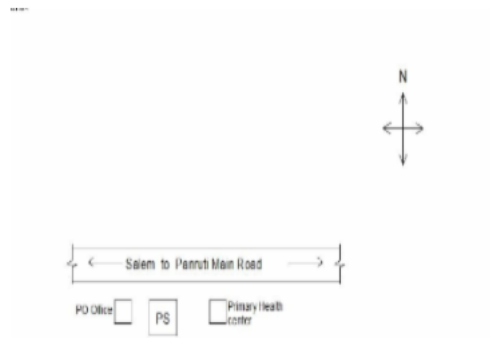

**Google Map View**

**Polling Station Building Front View**

**Polling Station Front View**

**Cad View**

**Key MAP View**

1 பெயர் : பழனி தந்தை பெயர்: ஆறுமுகம் வீட்டு எண் : 0 வயது : 54 பாலினம் : ஆண் Photo is available	UOM2152254	2 பெயர் : மும்மூர்த்தி தந்தை பெயர்: மன்னாதன் வீட்டு எண் : 0 வயது : 48 பாலினம் : ஆண் Photo is available	SXG2398345	3 பெயர் : நர்மதா கணவர் பெயர்: சத்தியமூர்த்தி வீட்டு எண் : 0 வயது : 27 பாலினம் : பெண் Photo is available	UOM2152718
4 பெயர் : அருண் குமார் தந்தை பெயர்: எழுமலை வீட்டு எண் : 0 வயது : 25 பாலினம் : ஆண் Photo is available	UOM2000156	5 பெயர் : புஷ்பராஜ் க தந்தை பெயர்: கமலகண்ணன் வீட்டு எண் : 0 வயது : 25 பாலினம் : ஆண் Photo is available	UOM2136588	6 பெயர் : சந்திரன் ஏ தந்தை பெயர்: ஏழுமலை வீட்டு எண் : 0 வயது : 25 பாலினம் : ஆண் Photo is available	UOM2237048
7 பெயர் : கிரிஜா தந்தை பெயர்: ஜோதி வீட்டு எண் : 0 வயது : 24 பாலினம் : பெண் Photo is available	UOM2164465	8 பெயர் : தனசேகர் தந்தை பெயர்: ஐயப்பன் வீட்டு எண் : 0 வயது : 21 பாலினம் : ஆண் Photo is available	UOM2247096	9 பெயர் : ரமணி தந்தை பெயர்: குமார் வீட்டு எண் : 0 வயது : 20 பாலினம் : பெண் Photo is available	UOM2194934
10 பெயர் : வள்ளியம்மாள் கணவர் பெயர்: தண்டபாணி வீட்டு எண் : 1 வயது : 79 பாலினம் : பெண் Photo is available	UOM2060812	11 பெயர் : கலியம்மாள் கணவர் பெயர்: வீரன் வீட்டு எண் : 1 வயது : 73 பாலினம் : பெண் Photo is available	UOM1053396	12 பெயர் : கோவிந்தன் தந்தை பெயர்: வெங்கட்ராயன் வீட்டு எண் : 1 வயது : 47 பாலினம் : ஆண் Photo is available	UOM0677724
13 பெயர் : பத்மாவதி கணவர் பெயர்: மணிவேல் வீட்டு எண் : 001 வயது : 39 பாலினம் : பெண் Photo is available	UOM1969302	14 பெயர் : அய்யனார் தந்தை பெயர்: கோதண்டம் வீட்டு எண் : 1 வயது : 37 பாலினம் : ஆண் Photo is available	UOM0892323	15 பெயர் : பிரியா கணவர் பெயர்: மகேந்திரன் வீட்டு எண் : 1 வயது : 36 பாலினம் : பெண் Photo is available	UOM1111194
16 பெயர் : ஐயனார் தந்தை பெயர்: கண்ணன் வீட்டு எண் : 1 வயது : 31 பாலினம் : ஆண் Photo is available	UOM0892356	17 பெயர் : கிருஷ்ணராஜா தந்தை பெயர்: ராமலிங்கம் வீட்டு எண் : 1 வயது : 31 பாலினம் : ஆண் Photo is available	UOM1111491	18 பெயர் : ஜானகிராமன் தந்தை பெயர்: விநாயகம் வீட்டு எண் : 1 வயது : 29 பாலினம் : ஆண் Photo is available	UOM1111608
19 பெயர் : மகா கணவர் பெயர்: சுப்ரமணியன் வீட்டு எண் : 1 வயது : 28 பாலினம் : பெண் Photo is available	UOM2013811	20 பெயர் : யுவராஜ் தந்தை பெயர்: பொன்னையன் வீட்டு எண் : 1 வயது : 27 பாலினம் : ஆண் Photo is available	UOM1111152	21 பெயர் : செளந்தர் தந்தை பெயர்: தட்சணாமூர்த்தி வீட்டு எண் : 1 வயது : 27 பாலினம் : ஆண் Photo is available	UOM1111517
22 பெயர் : ராம்குமார் தந்தை பெயர்: ஐயப்பன் வீட்டு எண் : 1 வயது : 26 பாலினம் : ஆண் Photo is available	UOM1111103	23 பெயர் : அஜீத்குமார் தந்தை பெயர்: வீரப்பன் வீட்டு எண் : 11 வயது : 24 பாலினம் : ஆண் Photo is available	UOM2060887	24 பெயர் : அனிதா தந்தை பெயர்: தேவேந்திரன் வீட்டு எண் : 1 வயது : 22 பாலினம் : பெண் Photo is available	UOM2124055
25 பெயர் : கார்த்திகா கணவர் பெயர்: கார்த்திகேயன் வீட்டு எண் : 1 வயது : 21 பாலினம் : பெண் Photo is available	UOM2109890	26 பெயர் : பிரியதர்ஷினி ம் தாயின் பெயர்: நிர்மலா மணிகண்டன் வீட்டு எண் : 1 வயது : 21 பாலினம் : பெண் Photo is available	UOM2182616	27 பெயர் : விக்ரம்ந் தந்தை பெயர்: மணிவேல் வீட்டு எண் : 001 வயது : 20 பாலினம் : ஆண் Photo is available	UOM2178291
28 பெயர் : நிரோஷா கணவர் பெயர்: ஜானகிராமன் வீட்டு எண் : 1-458 வயது : 36 பாலினம் : பெண் Photo is available	UOM0382168	29 பெயர் : ஏழுமலை தந்தை பெயர்: சண்முகம் வீட்டு எண் : 1ஏ வயது : 41 பாலினம் : ஆண் Photo is available	UOM1990969	30 பெயர் : சத்தியவேணி தந்தை பெயர்: ஏழுமலை வீட்டு எண் : 1ஏ வயது : 27 பாலினம் : பெண் Photo is available	UOM1990977