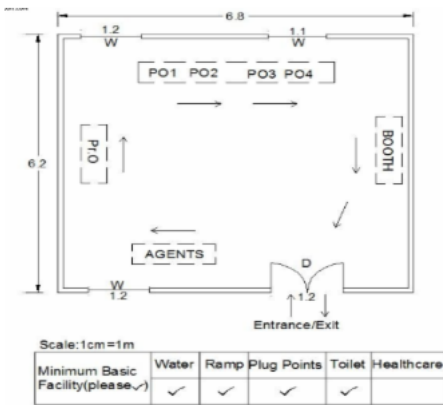

**Google Map View**

**Polling Station Building Front View**

**Polling Station Front View**

**Cad View**

**Key MAP View**

1 பெயர் : பழனி தந்தை பெயர்: ஆறுமுகம் வீட்டு எண் : 0 வயது : 54 பாலினம் : ஆண் Photo is available	UOM2152254	2 பெயர் : மும்மூர்த்தி தந்தை பெயர்: மன்னாதன் வீட்டு எண் : 0 வயது : 48 பாலினம் : ஆண் Photo is available	SXG2398345	3 பெயர் : நர்மதா கணவர் பெயர்: சத்தியமூர்த்தி வீட்டு எண் : 0 வயது : 27 பாலினம் : பெண் Photo is available	UOM2152718
4 பெயர் : அருண் குமார் தந்தை பெயர்: எழுமலை வீட்டு எண் : 0 வயது : 25 பாலினம் : ஆண் Photo is available	UOM2000156	5 பெயர் : புஷ்பராஜ் க தந்தை பெயர்: கமலகண்ணன் வீட்டு எண் : 0 வயது : 25 பாலினம் : ஆண் Photo is available	UOM2136588	6 பெயர் : சந்திரன் ஏ தந்தை பெயர்: ஏழுமலை வீட்டு எண் : 0 வயது : 25 பாலினம் : ஆண் Photo is available	UOM2237048
7 பெயர் : கிரிஜா தந்தை பெயர்: ஜோதி வீட்டு எண் : 0 வயது : 24 பாலினம் : பெண் Photo is available	UOM2164465	8 பெயர் : தனசேகர் தந்தை பெயர்: ஐயப்பன் வீட்டு எண் : 0 வயது : 21 பாலினம் : ஆண் Photo is available	UOM2247096	9 பெயர் : ரமணி தந்தை பெயர்: குமார் வீட்டு எண் : 0 வயது : 20 பாலினம் : பெண் Photo is available	UOM2194934
10 பெயர் : வள்ளியம்மாள் கணவர் பெயர்: தண்டபாணி வீட்டு எண் : 1 வயது : 79 பாலினம் : பெண் Photo is available	UOM2060812	11 பெயர் : கலியம்மாள் கணவர் பெயர்: வீரன் வீட்டு எண் : 1 வயது : 73 பாலினம் : பெண் Photo is available	UOM1053396	12 பெயர் : கோவிந்தன் தந்தை பெயர்: வெங்கட்ராயன் வீட்டு எண் : 1 வயது : 47 பாலினம் : ஆண் Photo is available	UOM0677724
13 பெயர் : பத்மாவதி கணவர் பெயர்: மணிவேல் வீட்டு எண் : 001 வயது : 39 பாலினம் : பெண் Photo is available	UOM1969302	14 பெயர் : அய்யனார் தந்தை பெயர்: கோதண்டம் வீட்டு எண் : 1 வயது : 37 பாலினம் : ஆண் Photo is available	UOM0892323	15 பெயர் : பிரியா கணவர் பெயர்: மகேந்திரன் வீட்டு எண் : 1 வயது : 36 பாலினம் : பெண் Photo is available	UOM1111194
16 பெயர் : ஐயனார் தந்தை பெயர்: கண்ணன் வீட்டு எண் : 1 வயது : 31 பாலினம் : ஆண் Photo is available	UOM0892356	17 பெயர் : கிருஷ்ணராஜா தந்தை பெயர்: ராமலிங்கம் வீட்டு எண் : 1 வயது : 31 பாலினம் : ஆண் Photo is available	UOM1111491	18 பெயர் : ஜானகிராமன் தந்தை பெயர்: விநாயகம் வீட்டு எண் : 1 வயது : 29 பாலினம் : ஆண் Photo is available	UOM1111608
19 பெயர் : மகா கணவர் பெயர்: சுப்ரமணியன் வீட்டு எண் : 1 வயது : 28 பாலினம் : பெண் Photo is available	UOM2013811	20 பெயர் : யுவராஜ் தந்தை பெயர்: பொன்னையன் வீட்டு எண் : 1 வயது : 27 பாலினம் : ஆண் Photo is available	UOM1111152	21 பெயர் : செளந்தர் தந்தை பெயர்: தட்சணாமூர்த்தி வீட்டு எண் : 1 வயது : 27 பாலினம் : ஆண் Photo is available	UOM1111517
22 பெயர் : ராம்குமார் தந்தை பெயர்: ஐயப்பன் வீட்டு எண் : 1 வயது : 26 பாலினம் : ஆண் Photo is available	UOM1111103	23 பெயர் : அஜீத்குமார் தந்தை பெயர்: வீரப்பன் வீட்டு எண் : 11 வயது : 24 பாலினம் : ஆண் Photo is available	UOM2060887	24 பெயர் : அனிதா தந்தை பெயர்: தேவேந்திரன் வீட்டு எண் : 1 வயது : 22 பாலினம் : பெண் Photo is available	UOM2124055
25 பெயர் : கார்த்திகா கணவர் பெயர்: கார்த்திகேயன் வீட்டு எண் : 1 வயது : 21 பாலினம் : பெண் Photo is available	UOM2109890	26 பெயர் : பிரியதர்ஷினி ம் தாயின் பெயர்: நிர்மலா மணிகண்டன் வீட்டு எண் : 1 வயது : 21 பாலினம் : பெண் Photo is available	UOM2182616	27 பெயர் : விக்ரம்ந் தந்தை பெயர்: மணிவேல் வீட்டு எண் : 001 வயது : 20 பாலினம் : ஆண் Photo is available	UOM2178291
28 பெயர் : நிரோஷா கணவர் பெயர்: ஜானகிராமன் வீட்டு எண் : 1-458 வயது : 36 பாலினம் : பெண் Photo is available	UOM0382168	29 பெயர் : ஏழுமலை தந்தை பெயர்: சண்முகம் வீட்டு எண் : 1ஏ வயது : 41 பாலினம் : ஆண் Photo is available	UOM1990969	30 பெயர் : சத்தியவேணி தந்தை பெயர்: ஏழுமலை வீட்டு எண் : 1ஏ வயது : 27 பாலினம் : பெண் Photo is available	UOM1990977