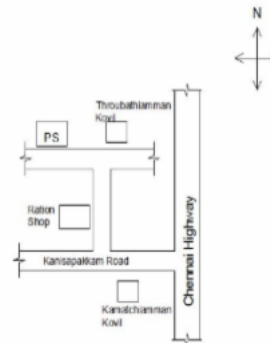

Google Map View

Polling Station Building Front View

Polling Station Front View

Cad View

Key MAP View

1 பெயர் : அஜீ தந்தை பெயர் : சக்திவேல் வீட்டு எண் : 0 வயது : 21 பாலினம் : ஆண் Photo is available UOM2097418	2 பெயர் : விஜயலட்சுமி கணவர் பெயர் : அறிவழகன் வீட்டு எண் : 1 வயது : 37 பாலினம் : பெண் Photo is available UOM0735795	3 பெயர் : சுப்பிரமணி தந்தை பெயர் : கலியமூர்த்தி வீட்டு எண் : 1 வயது : 24 பாலினம் : ஆண் Photo is available UOM1884899
S 4 பெயர் : சரோஜா கணவர் பெயர் : கலியபெருமாள் வீட்டு எண் : 1E வயது : 77 பாலினம் : பெண் Photo is available UOM0255802	5 பெயர் : மூர்த்தி தங்கநாதன் தந்தை பெயர் : ஜெகன் நாதன் வீட்டு எண் : 1E வயது : 52 பாலினம் : ஆண் Photo is available UOM0723940	6 பெயர் : செளந்தர நாயகி கணவர் பெயர் : பிரபாகரன் வீட்டு எண் : 1E வயது : 48 பாலினம் : பெண் Photo is available UOM0255778
7 பெயர் : வள்ளி கணவர் பெயர் : கலியமூர்த்தி வீட்டு எண் : 1E வயது : 39 பாலினம் : பெண் Photo is available UOM0853341	8 பெயர் : மணிமேகலை கணவர் பெயர் : சக்திவேல் வீட்டு எண் : 1E வயது : 39 பாலினம் : பெண் Photo is available UOM0853342	9 பெயர் : அறிவழகன் தந்தை பெயர் : கலியமூர்த்தி வீட்டு எண் : 1E வயது : 39 பாலினம் : ஆண் Photo is available UOM0770644
10 பெயர் : முருகன் தந்தை பெயர் : பெருமாள் வீட்டு எண் : 1E வயது : 39 பாலினம் : ஆண் Photo is available UOM0337253	11 பெயர் : கலையரசி தந்தை பெயர் : எழிலன் வீட்டு எண் : 1E வயது : 37 பாலினம் : பெண் Photo is available UOM0853333	12 பெயர் : அனீதா கணவர் பெயர் : மணிகண்டன் வீட்டு எண் : 1E வயது : 37 பாலினம் : பெண் Photo is available UOM0929935
S 13 பெயர் : கோபிநாத் தந்தை பெயர் : கலியபெருமாள் வீட்டு எண் : 1E வயது : 37 பாலினம் : ஆண் Photo is available UOM0255760	14 பெயர் : சுஜரிதா கணவர் பெயர் : அருண் வீட்டு எண் : 1E வயது : 33 பாலினம் : பெண் Photo is available UOM0853366	15 பெயர் : பிரேமா கணவர் பெயர் : அய்யப்பன் வீட்டு எண் : 1E வயது : 32 பாலினம் : பெண் Photo is available UOM0853424
16 பெயர் : சங்கவி கணவர் பெயர் : சேதுபதி வீட்டு எண் : 1E வயது : 29 பாலினம் : பெண் Photo is available UOM0853358	17 பெயர் : வேதவள்ளி தந்தை பெயர் : வெங்கடேசன் வீட்டு எண் : 1E வயது : 28 பாலினம் : பெண் Photo is available UOM0853382	18 பெயர் : தேவசுந்தரம் தந்தை பெயர் : முருகன் வீட்டு எண் : 1E வயது : 28 பாலினம் : ஆண் Photo is available UOM0853390
19 பெயர் : பிரசாத் தந்தை பெயர் : சங்கர் வீட்டு எண் : 1/E வயது : 27 பாலினம் : ஆண் Photo is available UOM1112838	20 பெயர் : கிஷோர் தந்தை பெயர் : சங்கர் வீட்டு எண் : 1/E வயது : 26 பாலினம் : ஆண் Photo is available UOM1112812	21 பெயர் : ஜெயபாலன் தந்தை பெயர் : தங்கவேல் வீட்டு எண் : 2 வயது : 67 பாலினம் : ஆண் Photo is available UOM0805853
22 பெயர் : தனம் கணவர் பெயர் : ஜெயபாலன் வீட்டு எண் : 2 வயது : 59 பாலினம் : பெண் Photo is available UOM0805887	23 பெயர் : செல்வி தந்தை பெயர் : கலியமூர்த்தி வீட்டு எண் : 2 வயது : 56 பாலினம் : பெண் Photo is available UOM1360700	24 பெயர் : சுந்தரமூர்த்தி தந்தை பெயர் : முனுசாமி வீட்டு எண் : 2 வயது : 49 பாலினம் : ஆண் Photo is available UOM1360718
25 பெயர் : சித்ரா கணவர் பெயர் : சுந்தரமூர்த்தி வீட்டு எண் : 2 வயது : 45 பாலினம் : பெண் Photo is available GDS2130524	26 பெயர் : சரவணன் தந்தை பெயர் : ஜெயபாலன் வீட்டு எண் : 2 வயது : 35 பாலினம் : ஆண் Photo is available UOM0805846	27 பெயர் : ராமலிங்கம் தந்தை பெயர் : சுந்தரமூர்த்தி வீட்டு எண் : 2 வயது : 25 பாலினம் : ஆண் Photo is available UOM2061083
28 பெயர் : பிரதீபா தந்தை பெயர் : சுந்தரமூர்த்தி வீட்டு எண் : 02 வயது : 21 பாலினம் : பெண் Photo is available UOM2192763	29 பெயர் : பிச்சைக்காரன் தந்தை பெயர் : ராசு வீட்டு எண் : 3 வயது : 66 பாலினம் : ஆண் Photo is available UOM0382598	30 பெயர் : ஜய்யனார் தந்தை பெயர் : பிச்சைக்காரன் வீட்டு எண் : 3 வயது : 38 பாலினம் : ஆண் Photo is available UOM0382580