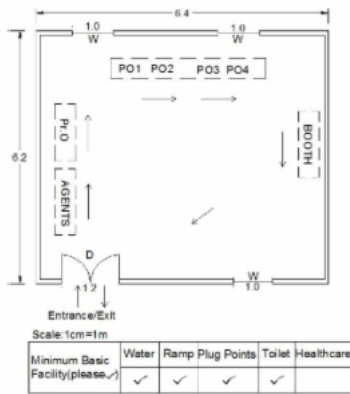

Google Map View

Polling Station Building Front View

Polling Station Front View

Cad View

Key MAP View

1 பெயர் : அஜீ தந்தை பெயர் : சக்திவேல் வீட்டு எண் : 0 வயது : 21 பாலினம் : ஆண் Photo is available UOM2097418	2 பெயர் : விஜயலட்சுமி கணவர் பெயர் : அறிவழகன் வீட்டு எண் : 1 வயது : 37 பாலினம் : பெண் Photo is available UOM0735795	3 பெயர் : சுப்பிரமணி தந்தை பெயர் : கலியமூர்த்தி வீட்டு எண் : 1 வயது : 24 பாலினம் : ஆண் Photo is available UOM1884899
S 4 பெயர் : சரோஜா கணவர் பெயர் : கலியபெருமாள் வீட்டு எண் : 1E வயது : 77 பாலினம் : பெண் Photo is available UOM0255802	5 பெயர் : மூர்த்தி தங்கநாதன் தந்தை பெயர் : ஜெகன் நாதன் வீட்டு எண் : 1E வயது : 52 பாலினம் : ஆண் Photo is available UOM0723940	6 பெயர் : செளந்தர நாயகி கணவர் பெயர் : பிரபாகரன் வீட்டு எண் : 1E வயது : 48 பாலினம் : பெண் Photo is available UOM0255778
7 பெயர் : வள்ளி கணவர் பெயர் : கலியமூர்த்தி வீட்டு எண் : 1E வயது : 39 பாலினம் : பெண் Photo is available UOM0853341	8 பெயர் : மணிமேகலை கணவர் பெயர் : சக்திவேல் வீட்டு எண் : 1E வயது : 39 பாலினம் : பெண் Photo is available UOM0853342	9 பெயர் : அறிவழகன் தந்தை பெயர் : கலியமூர்த்தி வீட்டு எண் : 1E வயது : 39 பாலினம் : ஆண் Photo is available UOM0770644
10 பெயர் : முருகன் தந்தை பெயர் : பெருமாள் வீட்டு எண் : 1E வயது : 39 பாலினம் : ஆண் Photo is available UOM0337253	11 பெயர் : கலையரசி தந்தை பெயர் : எழிலன் வீட்டு எண் : 1E வயது : 37 பாலினம் : பெண் Photo is available UOM0853333	12 பெயர் : அனீதா கணவர் பெயர் : மணிகண்டன் வீட்டு எண் : 1E வயது : 37 பாலினம் : பெண் Photo is available UOM0929935
S 13 பெயர் : கோபிநாத் தந்தை பெயர் : கலியபெருமாள் வீட்டு எண் : 1E வயது : 37 பாலினம் : ஆண் Photo is available UOM0255760	14 பெயர் : சுஜரிதா கணவர் பெயர் : அருண் வீட்டு எண் : 1E வயது : 33 பாலினம் : பெண் Photo is available UOM0853366	15 பெயர் : பிரேமா கணவர் பெயர் : அய்யப்பன் வீட்டு எண் : 1E வயது : 32 பாலினம் : பெண் Photo is available UOM0853424
16 பெயர் : சங்கவி கணவர் பெயர் : சேதுபதி வீட்டு எண் : 1E வயது : 29 பாலினம் : பெண் Photo is available UOM0853358	17 பெயர் : வேதவள்ளி தந்தை பெயர் : வெங்கடேசன் வீட்டு எண் : 1E வயது : 28 பாலினம் : பெண் Photo is available UOM0853382	18 பெயர் : தேவசுந்தரம் தந்தை பெயர் : முருகன் வீட்டு எண் : 1E வயது : 28 பாலினம் : ஆண் Photo is available UOM0853390
19 பெயர் : பிரசாத் தந்தை பெயர் : சங்கர் வீட்டு எண் : 1/E வயது : 27 பாலினம் : ஆண் Photo is available UOM1112838	20 பெயர் : கிஷோர் தந்தை பெயர் : சங்கர் வீட்டு எண் : 1/E வயது : 26 பாலினம் : ஆண் Photo is available UOM1112812	21 பெயர் : ஜெயபாலன் தந்தை பெயர் : தங்கவேல் வீட்டு எண் : 2 வயது : 67 பாலினம் : ஆண் Photo is available UOM0805853
22 பெயர் : தனம் கணவர் பெயர் : ஜெயபாலன் வீட்டு எண் : 2 வயது : 59 பாலினம் : பெண் Photo is available UOM0805887	23 பெயர் : செல்வி தந்தை பெயர் : கலியமூர்த்தி வீட்டு எண் : 2 வயது : 56 பாலினம் : பெண் Photo is available UOM1360700	24 பெயர் : சுந்தரமூர்த்தி தந்தை பெயர் : முனுசாமி வீட்டு எண் : 2 வயது : 49 பாலினம் : ஆண் Photo is available UOM1360718
25 பெயர் : சித்ரா கணவர் பெயர் : சுந்தரமூர்த்தி வீட்டு எண் : 2 வயது : 45 பாலினம் : பெண் Photo is available GDS2130524	26 பெயர் : சரவணன் தந்தை பெயர் : ஜெயபாலன் வீட்டு எண் : 2 வயது : 35 பாலினம் : ஆண் Photo is available UOM0805846	27 பெயர் : ராமலிங்கம் தந்தை பெயர் : சுந்தரமூர்த்தி வீட்டு எண் : 2 வயது : 25 பாலினம் : ஆண் Photo is available UOM2061083
28 பெயர் : பிரதீபா தந்தை பெயர் : சுந்தரமூர்த்தி வீட்டு எண் : 02 வயது : 21 பாலினம் : பெண் Photo is available UOM2192763	29 பெயர் : பிச்சைக்காரன் தந்தை பெயர் : ராசு வீட்டு எண் : 3 வயது : 66 பாலினம் : ஆண் Photo is available UOM0382598	30 பெயர் : ஜய்யனார் தந்தை பெயர் : பிச்சைக்காரன் வீட்டு எண் : 3 வயது : 38 பாலினம் : ஆண் Photo is available UOM0382580