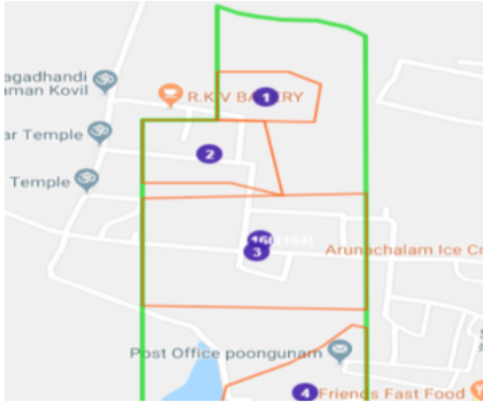

Nazri Naksha