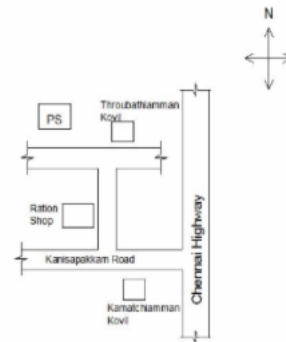

Google Map View

Polling Station Building Front View

Polling Station Front View

Cad View

Key MAP View

1 பெயர் : கார்த்திக் தந்தை பெயர்: ஆறுமுகம் வீட்டு எண் : 1E வயது : 56 பாலினம் : ஆண்	UOM0255646 Photo is available	2 பெயர் : சரண்யா தந்தை பெயர்: செங்கேணி வீட்டு எண் : 1E வயது : 33 பாலினம் : பெண்	UOM0486514 Photo is available	3 பெயர் : சங்கீதா கணவர் பெயர்: மோகன் வீட்டு எண் : 1E வயது : 28 பாலினம் : பெண்	UOM0853796 Photo is available
4 பெயர் : பாலாஜி தந்தை பெயர்: நடராஜன் வீட்டு எண் : 7 வயது : 36 பாலினம் : ஆண்	UOM0255745 Photo is available	S 5 பெயர் : நந்தினி தந்தை பெயர்: பாபு வீட்டு எண் : 16 வயது : 30 பாலினம் : பெண்	UOM0679050 Photo is available	6 பெயர் : கிறிஸ்டி ஜாய் சி தந்தை பெயர்: சிவ பிரகாசம் வீட்டு எண் : 86/ஏ வயது : 23 பாலினம் : பெண்	UOM2154128 Photo is available
7 பெயர் : பாலமுருகன் தந்தை பெயர்: சாமிக்கண்ணு வீட்டு எண் : 91 வயது : 47 பாலினம் : ஆண்	GDS2127231 Photo is available	8 பெயர் : அல்லிராணி கணவர் பெயர்: பாலமுருகன் வீட்டு எண் : 91 வயது : 41 பாலினம் : பெண்	UOM0382648 Photo is available	9 பெயர் : சுந்தரமூர்த்தி தந்தை பெயர்: மண்ணாங்கட்டி வீட்டு எண் : 97 வயது : 65 பாலினம் : ஆண்	GDS2339299 Photo is available
10 பெயர் : சுந்தரி கணவர் பெயர்: சுந்தரமூர்த்தி வீட்டு எண் : 97 வயது : 58 பாலினம் : பெண்	GDS2339307 Photo is available	11 பெயர் : அரசப்பன் தந்தை பெயர்: சுந்தரமூர்த்தி வீட்டு எண் : 97 வயது : 28 பாலினம் : ஆண்	UOM1057488 Photo is available	12 பெயர் : வேலு தந்தை பெயர்: லட்சுமணன் வீட்டு எண் : 101 வயது : 39 பாலினம் : ஆண்	GDS2837268 Photo is available
13 பெயர் : ரோஜா தந்தை பெயர்: ஐய்யனார் வீட்டு எண் : 106 வயது : 32 பாலினம் : பெண்	UOM0853655 Photo is available	14 பெயர் : தர்மலிங்கம் தந்தை பெயர்: கலியவரதன் வீட்டு எண் : 106 வயது : 29 பாலினம் : ஆண்	UOM0770958 Photo is available	15 பெயர் : விஜயபிரகாஷ் தந்தை பெயர்: பழனி வீட்டு எண் : 109 வயது : 42 பாலினம் : ஆண்	GDS2129641 Photo is available
16 பெயர் : வினோத்கண்ணன் தந்தை பெயர்: குருமூர்த்தி வீட்டு எண் : 116-1 வயது : 36 பாலினம் : ஆண்	UOM0111716 Photo is available	17 பெயர் : கார்த்திகா தந்தை பெயர்: கண்ணதாசன் வீட்டு எண் : 119 வயது : 35 பாலினம் : பெண்	UOM0929737 Photo is available	18 பெயர் : ஜெயலட்சுமி கணவர் பெயர்: வேல்முருகன் வீட்டு எண் : 145-116 வயது : 46 பாலினம் : பெண்	UOM0770784 Photo is available
19 பெயர் : அண்ணாமலை தந்தை பெயர்: சாமிக்கண்ணு வீட்டு எண் : 178 வயது : 68 பாலினம் : ஆண்	UOM1312891 Photo is available	20 பெயர் : கஸ்தூரி கணவர் பெயர்: அண்ணாமலை வீட்டு எண் : 178 வயது : 56 பாலினம் : பெண்	UOM1312909 Photo is available	21 பெயர் : கமலக்கண்ணன் தந்தை பெயர்: அண்ணாமலை வீட்டு எண் : 178 வயது : 36 பாலினம் : ஆண்	GDS2916781 Photo is available
22 பெயர் : சசிமாலா கணவர் பெயர்: கமலக்கண்ணன் வீட்டு எண் : 178 வயது : 28 பாலினம் : பெண்	UOM2009421 Photo is available	23 பெயர் : ராமசந்திரன் தந்தை பெயர்: சாமிக்கண்ணு வீட்டு எண் : 179 வயது : 62 பாலினம் : ஆண்	UOM1312917 Photo is available	24 பெயர் : லலிதா கணவர் பெயர்: ராமசந்திரன் வீட்டு எண் : 179 வயது : 54 பாலினம் : பெண்	UOM1312925 Photo is available
# 25 பெயர் : மணிகண்டன் தந்தை பெயர்: ராமசந்திரன் வீட்டு எண் : 179 வயது : 35 பாலினம் : ஆண்	UOM0175323 Photo is available	26 பெயர் : சிவக்குமார் தந்தை பெயர்: ராமசந்திரன் வீட்டு எண் : 179 வயது : 33 பாலினம் : ஆண்	UOM0337329 Photo is available	27 பெயர் : குப்பு கணவர் பெயர்: ஆறுமுகம் வீட்டு எண் : 180 வயது : 74 பாலினம் : பெண்	UOM1312933 Photo is available
28 பெயர் : ரஞ்சிதம் கணவர் பெயர்: ஆறுமுகம் வீட்டு எண் : 180 வயது : 61 பாலினம் : பெண்	UOM1312958 Photo is available	29 பெயர் : பாஸ்கர் தந்தை பெயர்: ஆறுமுகம் வீட்டு எண் : 180 வயது : 50 பாலினம் : ஆண்	GDS2130649 Photo is available	30 பெயர் : சக்தி கணவர் பெயர்: குமரவேல் வீட்டு எண் : 180 வயது : 46 பாலினம் : பெண்	UOM1312966 Photo is available