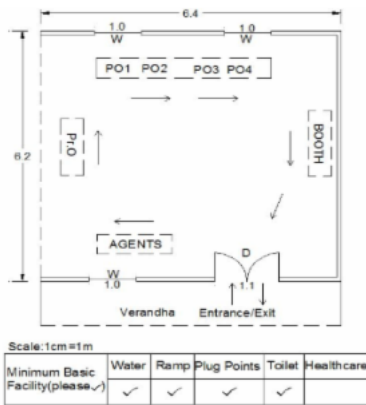

Google Map View

Polling Station Building Front View

Polling Station Front View

Cad View

Key MAP View

1 பெயர் : கார்த்திக் தந்தை பெயர்: ஆறுமுகம் வீட்டு எண் : 1E வயது : 56 பாலினம் : ஆண்	UOM0255646 Photo is available	2 பெயர் : சரண்யா தந்தை பெயர்: செங்கேணி வீட்டு எண் : 1E வயது : 33 பாலினம் : பெண்	UOM0486514 Photo is available	3 பெயர் : சங்கீதா கணவர் பெயர்: மோகன் வீட்டு எண் : 1E வயது : 28 பாலினம் : பெண்	UOM0853796 Photo is available
4 பெயர் : பாலாஜி தந்தை பெயர்: நடராஜன் வீட்டு எண் : 7 வயது : 36 பாலினம் : ஆண்	UOM0255745 Photo is available	S 5 பெயர் : நந்தினி தந்தை பெயர்: பாபு வீட்டு எண் : 16 வயது : 30 பாலினம் : பெண்	UOM0679050 Photo is available	6 பெயர் : கிறிஸ்டி ஜாய் சி தந்தை பெயர்: சிவ பிரகாசம் வீட்டு எண் : 86/ஏ வயது : 23 பாலினம் : பெண்	UOM2154128 Photo is available
7 பெயர் : பாலமுருகன் தந்தை பெயர்: சாமிக்கண்ணு வீட்டு எண் : 91 வயது : 47 பாலினம் : ஆண்	GDS2127231 Photo is available	8 பெயர் : அல்லிராணி கணவர் பெயர்: பாலமுருகன் வீட்டு எண் : 91 வயது : 41 பாலினம் : பெண்	UOM0382648 Photo is available	9 பெயர் : சுந்தரமூர்த்தி தந்தை பெயர்: மண்ணாங்கட்டி வீட்டு எண் : 97 வயது : 65 பாலினம் : ஆண்	GDS2339299 Photo is available
10 பெயர் : சுந்தரி கணவர் பெயர்: சுந்தரமூர்த்தி வீட்டு எண் : 97 வயது : 58 பாலினம் : பெண்	GDS2339307 Photo is available	11 பெயர் : அரசப்பன் தந்தை பெயர்: சுந்தரமூர்த்தி வீட்டு எண் : 97 வயது : 28 பாலினம் : ஆண்	UOM1057488 Photo is available	12 பெயர் : வேலு தந்தை பெயர்: லட்சுமணன் வீட்டு எண் : 101 வயது : 39 பாலினம் : ஆண்	GDS2837268 Photo is available
13 பெயர் : ரோஜா தந்தை பெயர்: ஐய்யனார் வீட்டு எண் : 106 வயது : 32 பாலினம் : பெண்	UOM0853655 Photo is available	14 பெயர் : தர்மலிங்கம் தந்தை பெயர்: கலியவரதன் வீட்டு எண் : 106 வயது : 29 பாலினம் : ஆண்	UOM0770958 Photo is available	15 பெயர் : விஜயபிரகாஷ் தந்தை பெயர்: பழனி வீட்டு எண் : 109 வயது : 42 பாலினம் : ஆண்	GDS2129641 Photo is available
16 பெயர் : வினோத்கண்ணன் தந்தை பெயர்: குருமூர்த்தி வீட்டு எண் : 116-1 வயது : 36 பாலினம் : ஆண்	UOM0111716 Photo is available	17 பெயர் : கார்த்திகா தந்தை பெயர்: கண்ணதாசன் வீட்டு எண் : 119 வயது : 35 பாலினம் : பெண்	UOM0929737 Photo is available	18 பெயர் : ஜெயலட்சுமி கணவர் பெயர்: வேல்முருகன் வீட்டு எண் : 145-116 வயது : 46 பாலினம் : பெண்	UOM0770784 Photo is available
19 பெயர் : அண்ணாமலை தந்தை பெயர்: சாமிக்கண்ணு வீட்டு எண் : 178 வயது : 68 பாலினம் : ஆண்	UOM1312891 Photo is available	20 பெயர் : கஸ்தூரி கணவர் பெயர்: அண்ணாமலை வீட்டு எண் : 178 வயது : 56 பாலினம் : பெண்	UOM1312909 Photo is available	21 பெயர் : கமலக்கண்ணன் தந்தை பெயர்: அண்ணாமலை வீட்டு எண் : 178 வயது : 36 பாலினம் : ஆண்	GDS2916781 Photo is available
22 பெயர் : சசிமாலா கணவர் பெயர்: கமலக்கண்ணன் வீட்டு எண் : 178 வயது : 28 பாலினம் : பெண்	UOM2009421 Photo is available	23 பெயர் : ராமசந்திரன் தந்தை பெயர்: சாமிக்கண்ணு வீட்டு எண் : 179 வயது : 62 பாலினம் : ஆண்	UOM1312917 Photo is available	24 பெயர் : லலிதா கணவர் பெயர்: ராமசந்திரன் வீட்டு எண் : 179 வயது : 54 பாலினம் : பெண்	UOM1312925 Photo is available
# 25 பெயர் : மணிகண்டன் தந்தை பெயர்: ராமசந்திரன் வீட்டு எண் : 179 வயது : 35 பாலினம் : ஆண்	UOM0175323 Photo is available	26 பெயர் : சிவக்குமார் தந்தை பெயர்: ராமசந்திரன் வீட்டு எண் : 179 வயது : 33 பாலினம் : ஆண்	UOM0337329 Photo is available	27 பெயர் : குப்பு கணவர் பெயர்: ஆறுமுகம் வீட்டு எண் : 180 வயது : 74 பாலினம் : பெண்	UOM1312933 Photo is available
28 பெயர் : ரஞ்சிதம் கணவர் பெயர்: ஆறுமுகம் வீட்டு எண் : 180 வயது : 61 பாலினம் : பெண்	UOM1312958 Photo is available	29 பெயர் : பாஸ்கர் தந்தை பெயர்: ஆறுமுகம் வீட்டு எண் : 180 வயது : 50 பாலினம் : ஆண்	GDS2130649 Photo is available	30 பெயர் : சக்தி கணவர் பெயர்: குமரவேல் வீட்டு எண் : 180 வயது : 46 பாலினம் : பெண்	UOM1312966 Photo is available