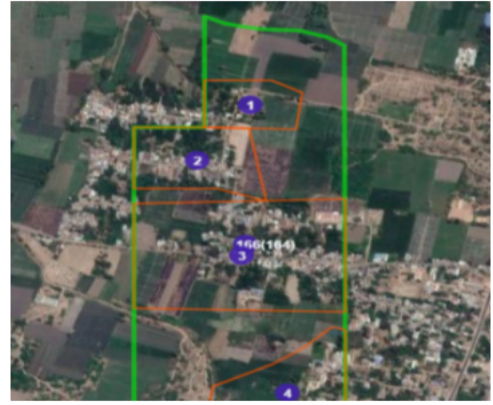

Google Map View