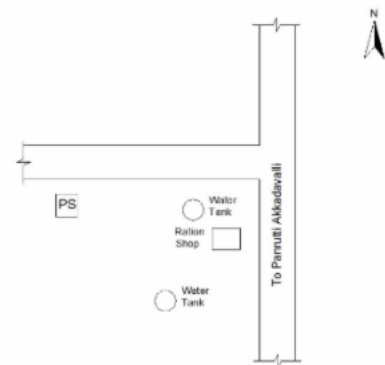

Key MAP View