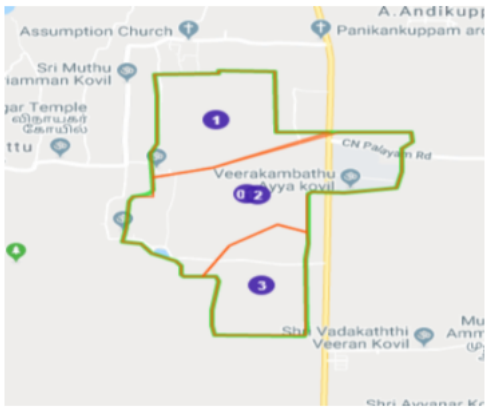

**3. வாக்குச் சாவடியின் விவரங்கள்**

வாக்குச் சாவடியின் எண் மற்றும் பெயர் :	<b>வாக்குச் சாவடியின் வகைப்பாடு (ஆண்/பெண்/பொது)</b>	பொது
20 - அங்கன்வாடி மையம், கிழக்குப்பார்த்த கட்டிடத்தின் கிழக்கு பகுதி, திருத்துறையூர் - 607205	<b>துணை வாக்குச் சாவடிகளின் எண்ணிக்கை :</b>	0
வாக்குச் சாவடியின் முகவரி :		
அங்கன்வாடி மையம், திருத்துறையூர் - 607205		

**4. வாக்காளர்களின் எண்ணிக்கை**

தொடங்கும் வரிசை எண்	முடியும் வரிசை எண்.	நிகர வாக்காளர்களின் எண்ணிக்கை			
		ஆண்	பெண்	மூன்றாம் பாலினம்	மொத்தம்
1	818	386	432	0	818

கையொப்பம்

Nazri Naksha

Google Map View

Polling Station Building Front View