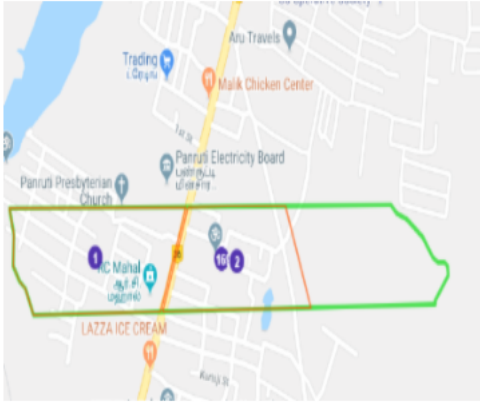

Nazri Naksha