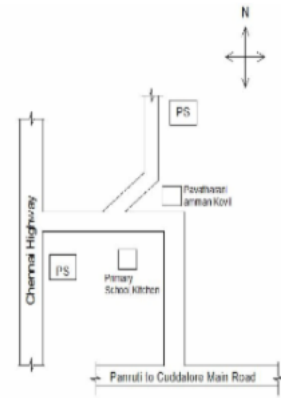

Nazri Naksha

Google Map View

Polling Station Building Front View

Polling Station Front View

Cad View

Key MAP View

1 பெயர் : சிவராமன் தந்தை பெயர்: சுப்பரமணி வீட்டு எண் : 0 வயது : 36 பாலினம் : ஆண் Photo is available	MBZ3567377	2 பெயர் : முகமது தந்தை பெயர்: முகமது சாதிக் வீட்டு எண் : 1 வயது : 25 பாலினம் : ஆண் Photo is available	UOM1116078	3 பெயர் : முகமது அபுபக்கர் தந்தை பெயர்: முகமது சாதிக் வீட்டு எண் : 1 வயது : 20 பாலினம் : ஆண் Photo is available	UOM2183523
4 பெயர் : திலகவதி கணவர் பெயர்: வீரட்டலிங்கம் வீட்டு எண் : 1E வயது : 71 பாலினம் : பெண் Photo is available	UOM0893644	5 பெயர் : அரிதாஸ் தந்தை பெயர்: திருமால் வீட்டு எண் : 1E வயது : 69 பாலினம் : ஆண் Photo is available	UOM0258103	6 பெயர் : மைமுன்பிவி கணவர் பெயர்: முகமதுஉசேன் வீட்டு எண் : 1E வயது : 65 பாலினம் : பெண் Photo is available	UOM0806794
7 பெயர் : ரவி தந்தை பெயர்: பங்காரு வீட்டு எண் : 1E வயது : 54 பாலினம் : ஆண் Photo is available	UOM0592253	8 பெயர் : ஷகிலா கணவர் பெயர்: ஜாபர்சேட் வீட்டு எண் : 1E வயது : 52 பாலினம் : பெண் Photo is available	UOM0806786	9 பெயர் : முகமது அனிபா தந்தை பெயர்: முகமதுஉசேன் வீட்டு எண் : 1E வயது : 52 பாலினம் : ஆண் Photo is available	UOM0806521
10 பெயர் : பத்மா கணவர் பெயர்: கோபிநாத் வீட்டு எண் : 1E வயது : 51 பாலினம் : பெண் Photo is available	UOM0680561	11 பெயர் : பாலமுருகன் தந்தை பெயர்: வீரட்டலிங்கம் வீட்டு எண் : 1E வயது : 50 பாலினம் : ஆண் Photo is available	UOM0893636	12 பெயர் : ராஜகோபால் தந்தை பெயர்: ஆறுமுகம் வீட்டு எண் : 1E வயது : 49 பாலினம் : ஆண் Photo is available	UOM0258871
13 பெயர் : பார்வதி கணவர் பெயர்: ராஜகோபால் வீட்டு எண் : 1E வயது : 44 பாலினம் : பெண் Photo is available	UOM0258889	14 பெயர் : ஜெயத்தான்பிவி கணவர் பெயர்: முகமதுஉசேன் வீட்டு எண் : 1E வயது : 44 பாலினம் : பெண் Photo is available	UOM0806695	15 பெயர் : கோபிநாத் தந்தை பெயர்: தேவனாதன் வீட்டு எண் : 1E வயது : 34 பாலினம் : ஆண் Photo is available	UOM0258160
16 பெயர் : ரமாதேவி கணவர் பெயர்: கந்தவேல் வீட்டு எண் : 3/34 வயது : 52 பாலினம் : பெண் Photo is available	UOM1649144	17 பெயர் : வினோத் தந்தை பெயர்: சிவக்குமார் வீட்டு எண் : 4/53 வயது : 42 பாலினம் : ஆண் Photo is available	UOM1068337	18 பெயர் : ராணி கணவர் பெயர்: சக்கரவர்த்தி வீட்டு எண் : 9 வயது : 65 பாலினம் : பெண் Photo is available	UOM1925858
19 பெயர் : சண்முகம் தந்தை பெயர்: பாலமுருகன் வீட்டு எண் : 11-15 வயது : 48 பாலினம் : ஆண் Photo is available	UOM0904060	20 பெயர் : இலக்கியா ரெக்ளிலின் தந்தை பெயர்: பிரின்ஸ் செல்லா ராஜ் வீட்டு எண் : 15 வயது : 28 பாலினம் : பெண் Photo is available	UOM0893560	21 பெயர் : ஆமினா நஸ்ரின் கணவர் பெயர்: சாதிக்மைதீன் வீட்டு எண் : 18, வயது : 52 பாலினம் : பெண் Photo is available	GDS1909951
22 பெயர் : ஷகில் மொய்தீன் தந்தை பெயர்: சாதிக் மைதீன் வீட்டு எண் : 18 வயது : 22 பாலினம் : ஆண் Photo is available	UOM2089514	23 பெயர் : மீனாட்சி கணவர் பெயர்: சரவணன் வீட்டு எண் : 19 வயது : 40 பாலினம் : பெண் Photo is available	UOM0056804	24 பெயர் : பாலாஜி ரவிந்தரநாத் தாயின் பெயர்: கல்பனா வீட்டு எண் : 19 வயது : 24 பாலினம் : ஆண் Photo is available	UOM1957174
25 பெயர் : கௌரி கணவர் பெயர்: சிவபிரகாஷ் வீட்டு எண் : 24 வயது : 38 பாலினம் : பெண் Photo is available	MBZ3169026	26 பெயர் : தினேஷ் தந்தை பெயர்: கோபிநாத் வீட்டு எண் : 25 வயது : 33 பாலினம் : ஆண் Photo is available	UOM0724880	27 பெயர் : பாலகிருஷ்ணன் தந்தை பெயர்: கோபால்சாமி வீட்டு எண் : 27 வயது : 72 பாலினம் : ஆண் Photo is available	GDS2924215
28 பெயர் : ராஜகுமாரி கணவர் பெயர்: பாலகிருஷ்ணன் வீட்டு எண் : 27 வயது : 70 பாலினம் : பெண் Photo is available	GDS2924207	29 பெயர் : சிவக்குமார் தந்தை பெயர்: வெங்கட்ரமணி வீட்டு எண் : 27 வயது : 69 பாலினம் : ஆண் Photo is available	UOM0806984	30 பெயர் : அன்புசெந்தில் தந்தை பெயர்: பாலகிருஷ்ணன் வீட்டு எண் : 27 வயது : 42 பாலினம் : ஆண் Photo is available	GDS2344703