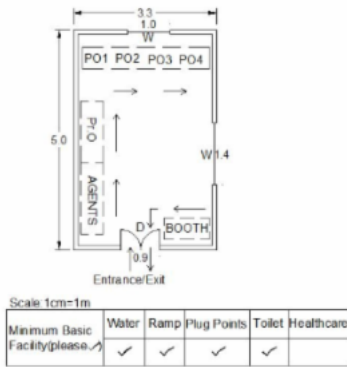

Nazri Naksha

Google Map View

Polling Station Building Front View

Polling Station Front View

Cad View

Key MAP View

1 பெயர் : சிவராமன் தந்தை பெயர்: சுப்பரமணி வீட்டு எண் : 0 வயது : 36 பாலினம் : ஆண் Photo is available	MBZ3567377	2 பெயர் : முகமது தந்தை பெயர்: முகமது சாதிக் வீட்டு எண் : 1 வயது : 25 பாலினம் : ஆண் Photo is available	UOM1116078	3 பெயர் : முகமது அபுபக்கர் தந்தை பெயர்: முகமது சாதிக் வீட்டு எண் : 1 வயது : 20 பாலினம் : ஆண் Photo is available	UOM2183523
4 பெயர் : திலகவதி கணவர் பெயர்: வீரட்டலிங்கம் வீட்டு எண் : 1E வயது : 71 பாலினம் : பெண் Photo is available	UOM0893644	5 பெயர் : அரிதாஸ் தந்தை பெயர்: திருமால் வீட்டு எண் : 1E வயது : 69 பாலினம் : ஆண் Photo is available	UOM0258103	6 பெயர் : மைமுன்பிவி கணவர் பெயர்: முகமதுஉசேன் வீட்டு எண் : 1E வயது : 65 பாலினம் : பெண் Photo is available	UOM0806794
7 பெயர் : ரவி தந்தை பெயர்: பங்காரு வீட்டு எண் : 1E வயது : 54 பாலினம் : ஆண் Photo is available	UOM0592253	8 பெயர் : ஷகிலா கணவர் பெயர்: ஜாபர்சேட் வீட்டு எண் : 1E வயது : 52 பாலினம் : பெண் Photo is available	UOM0806786	9 பெயர் : முகமது அனிபா தந்தை பெயர்: முகமதுஉசேன் வீட்டு எண் : 1E வயது : 52 பாலினம் : ஆண் Photo is available	UOM0806521
10 பெயர் : பத்மா கணவர் பெயர்: கோபிநாத் வீட்டு எண் : 1E வயது : 51 பாலினம் : பெண் Photo is available	UOM0680561	11 பெயர் : பாலமுருகன் தந்தை பெயர்: வீரட்டலிங்கம் வீட்டு எண் : 1E வயது : 50 பாலினம் : ஆண் Photo is available	UOM0893636	12 பெயர் : ராஜகோபால் தந்தை பெயர்: ஆறுமுகம் வீட்டு எண் : 1E வயது : 49 பாலினம் : ஆண் Photo is available	UOM0258871
13 பெயர் : பார்வதி கணவர் பெயர்: ராஜகோபால் வீட்டு எண் : 1E வயது : 44 பாலினம் : பெண் Photo is available	UOM0258889	14 பெயர் : ஜெயத்தான்பிவி கணவர் பெயர்: முகமதுஉசேன் வீட்டு எண் : 1E வயது : 44 பாலினம் : பெண் Photo is available	UOM0806695	15 பெயர் : கோபிநாத் தந்தை பெயர்: தேவனாதன் வீட்டு எண் : 1E வயது : 34 பாலினம் : ஆண் Photo is available	UOM0258160
16 பெயர் : ரமாதேவி கணவர் பெயர்: கந்தவேல் வீட்டு எண் : 3/34 வயது : 52 பாலினம் : பெண் Photo is available	UOM1649144	17 பெயர் : வினோத் தந்தை பெயர்: சிவக்குமார் வீட்டு எண் : 4/53 வயது : 42 பாலினம் : ஆண் Photo is available	UOM1068337	18 பெயர் : ராணி கணவர் பெயர்: சக்கரவர்த்தி வீட்டு எண் : 9 வயது : 65 பாலினம் : பெண் Photo is available	UOM1925858
19 பெயர் : சண்முகம் தந்தை பெயர்: பாலமுருகன் வீட்டு எண் : 11-15 வயது : 48 பாலினம் : ஆண் Photo is available	UOM0904060	20 பெயர் : இலக்கியா ரெக்ளிலின் தந்தை பெயர்: பிரின்ஸ் செல்லா ராஜ் வீட்டு எண் : 15 வயது : 28 பாலினம் : பெண் Photo is available	UOM0893560	21 பெயர் : ஆமினா நஸ்ரின் கணவர் பெயர்: சாதிக்மைதீன் வீட்டு எண் : 18, வயது : 52 பாலினம் : பெண் Photo is available	GDS1909951
22 பெயர் : ஷகில் மொய்தீன் தந்தை பெயர்: சாதிக் மைதீன் வீட்டு எண் : 18 வயது : 22 பாலினம் : ஆண் Photo is available	UOM2089514	23 பெயர் : மீனாட்சி கணவர் பெயர்: சரவணன் வீட்டு எண் : 19 வயது : 40 பாலினம் : பெண் Photo is available	UOM0056804	24 பெயர் : பாலாஜி ரவிந்தரநாத் தாயின் பெயர்: கல்பனா வீட்டு எண் : 19 வயது : 24 பாலினம் : ஆண் Photo is available	UOM1957174
25 பெயர் : கௌரி கணவர் பெயர்: சிவபிரகாஷ் வீட்டு எண் : 24 வயது : 38 பாலினம் : பெண் Photo is available	MBZ3169026	26 பெயர் : தினேஷ் தந்தை பெயர்: கோபிநாத் வீட்டு எண் : 25 வயது : 33 பாலினம் : ஆண் Photo is available	UOM0724880	27 பெயர் : பாலகிருஷ்ணன் தந்தை பெயர்: கோபால்சாமி வீட்டு எண் : 27 வயது : 72 பாலினம் : ஆண் Photo is available	GDS2924215
28 பெயர் : ராஜகுமாரி கணவர் பெயர்: பாலகிருஷ்ணன் வீட்டு எண் : 27 வயது : 70 பாலினம் : பெண் Photo is available	GDS2924207	29 பெயர் : சிவக்குமார் தந்தை பெயர்: வெங்கட்ரமணி வீட்டு எண் : 27 வயது : 69 பாலினம் : ஆண் Photo is available	UOM0806984	30 பெயர் : அன்புசெந்தில் தந்தை பெயர்: பாலகிருஷ்ணன் வீட்டு எண் : 27 வயது : 42 பாலினம் : ஆண் Photo is available	GDS2344703