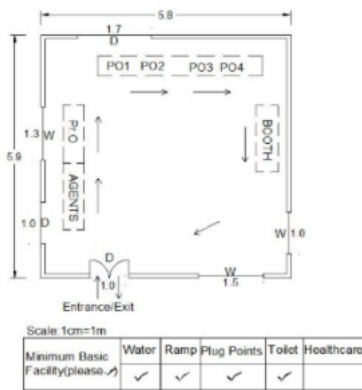

Google Map View

Polling Station Building Front View

Polling Station Front View

Cad View

Key MAP View

1	UOM1898600	பெயர் : தங்க திவான் தந்தை பெயர்: வைரமுத்து வீட்டு எண் : 0 வயது : 23 பாலினம் : ஆண்	Photo is available	2	UOM0893768	பெயர் : கிருஷ்ணமூர்த்தி தந்தை பெயர்: செல்வராஜ் வீட்டு எண் : 1 வயது : 61 பாலினம் : ஆண்	Photo is available	3	UOM1014166	பெயர் : இளந்தமிழன் தந்தை பெயர்: அஞ்சாபுலி வீட்டு எண் : 1 வயது : 40 பாலினம் : ஆண்	Photo is available
4	UOM0893750	பெயர் : லோகேஸ்வரன் தந்தை பெயர்: கிருஷ்ணமூர்த்தி வீட்டு எண் : 1 வயது : 28 பாலினம் : ஆண்	Photo is available	5	UOM0338699	பெயர் : கிரிஜா கணவர் பெயர்: சுந்தரம் வீட்டு எண் : 1E வயது : 55 பாலினம் : பெண்	Photo is available	6	UOM0772475	பெயர் : சாய் பிரசாத் தந்தை பெயர்: ரமேஷ் பாபு வீட்டு எண் : 1E வயது : 29 பாலினம் : ஆண்	Photo is available
7	UOM1947902	பெயர் : கௌஹர் ஷேரிப் இதரர் பெயர்: தில்தர் வீட்டு எண் : 7 வயது : 61 பாலினம் : ஆண்	Photo is available	8	UOM0258863	பெயர் : தனம்மாள் கணவர் பெயர்: செந்தில்குமார் வீட்டு எண் : 12-17 வயது : 45 பாலினம் : பெண்	Photo is available	9	UOM0258848	பெயர் : கலைவாணி கணவர் பெயர்: சுரேஷ் பாபு வீட்டு எண் : 12-17 வயது : 39 பாலினம் : பெண்	Photo is available
10	UOM0258855	பெயர் : சபரி ராஜன் தந்தை பெயர்: ஜெயராமன் வீட்டு எண் : 12-17 வயது : 35 பாலினம் : ஆண்	Photo is available	11	UOM0411595	பெயர் : பழனிவேல் தந்தை பெயர்: தேவராசு வீட்டு எண் : 72/9 வயது : 55 பாலினம் : ஆண்	Photo is available	12	UOM0411587	பெயர் : தெய்வமணி கணவர் பெயர்: பழனிவேல் வீட்டு எண் : 72/9 வயது : 52 பாலினம் : பெண்	Photo is available
13	UOM0863878	பெயர் : கார்த்திகேயன் தந்தை பெயர்: பழனிவேல் வீட்டு எண் : 72/9 வயது : 29 பாலினம் : ஆண்	Photo is available	14	UOM0974634	பெயர் : தீபக் தந்தை பெயர்: பழனிவேல் வீட்டு எண் : 72/9 வயது : 27 பாலினம் : ஆண்	Photo is available	S2 15	UOM1945971	பெயர் : எல்ஷா நதரனியல் தந்தை பெயர்: ராஜசேகர் வீட்டு எண் : 93/25-1 வயது : 28 பாலினம் : ஆண்	Photo is available
16	UOM1063890	பெயர் : சூர்யா தந்தை பெயர்: ரவி வீட்டு எண் : 97 வயது : 25 பாலினம் : ஆண்	Photo is available	17	UOM0184267	பெயர் : பரிமளாகாந்தி கணவர் பெயர்: திராவிடமணி வீட்டு எண் : 186,குமரன் நகர்,4வது தெரு வயது : 56 பாலினம் : பெண்	Photo is available	18	UOM0184275	பெயர் : சுபாஷினி தந்தை பெயர்: திராவிடமணி வீட்டு எண் : 186,குமரன் நகர்,4வது தெரு வயது : 34 பாலினம் : பெண்	Photo is available
19	UOM0691865	பெயர் : சுஹாசினி தந்தை பெயர்: திராவிட மணி வீட்டு எண் : 186,குமரன் நகர்,4வது தெரு வயது : 30 பாலினம் : பெண்	Photo is available	20	UOM2151702	பெயர் : சிவராமன் தந்தை பெயர்: கோபால் வீட்டு எண் : 196 வயது : 70 பாலினம் : ஆண்	Photo is available	21	UOM2151652	பெயர் : வளர்மதி கணவர் பெயர்: சிவராமன் வீட்டு எண் : 196 வயது : 64 பாலினம் : பெண்	Photo is available
22	UOM2151686	பெயர் : பாலாஜி தந்தை பெயர்: சிவராமன் வீட்டு எண் : 196 வயது : 37 பாலினம் : ஆண்	Photo is available	23	UOM1863711	பெயர் : முஷு அபீர் தந்தை பெயர்: சையத் அப்துல் முனாப் வீட்டு எண் : 627 வயது : 26 பாலினம் : ஆண்	Photo is available	24	UOM1129006	பெயர் : சுகன்யா கணவர் பெயர்: ராமு வீட்டு எண் : 629 வயது : 33 பாலினம் : பெண்	Photo is available
25	UOM1806876	பெயர் : முகிலன் தந்தை பெயர்: திருநாவுக்கரசு வீட்டு எண் : 684/டி வயது : 24 பாலினம் : ஆண்	Photo is available	26	UOM1159490	பெயர் : பன்னீர்செல்வம் தந்தை பெயர்: செகன்னாதன் வீட்டு எண் : 689டி வயது : 66 பாலினம் : ஆண்	Photo is available	27	UOM1159516	பெயர் : சாந்தி கணவர் பெயர்: பன்னீர்செல்வம் வீட்டு எண் : 689 டி வயது : 61 பாலினம் : பெண்	Photo is available
28	UOM0166769	பெயர் : சரவணப்பிரியன் தந்தை பெயர்: பன்னீர்செல்வம் வீட்டு எண் : 689டி வயது : 36 பாலினம் : ஆண்	Photo is available	29	UOM2192144	பெயர் : ஜீவதர்ஷினி கோ தாயின் பெயர்: பாக்கியலட்சுமி பாக்கியலட்சுமி வீட்டு எண் : 1025பி/1 வயது : 19 பாலினம் : பெண்	Photo is available	30	UOM0893784	பெயர் : முகமது ரபீக் தந்தை பெயர்: முகமது இப்ராகிம் வீட்டு எண் : 1026 வயது : 28 பாலினம் : ஆண்	Photo is available