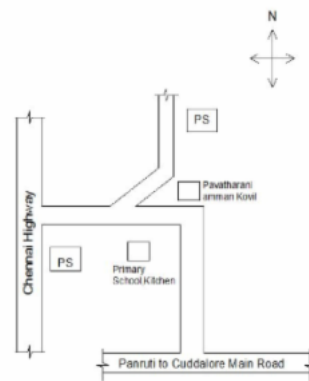

Google Map View

Polling Station Building Front View

Polling Station Front View

Cad View

Key MAP View

1	UOM1898600	பெயர் : தங்க திவான் தந்தை பெயர்: வைரமுத்து வீட்டு எண் : 0 வயது : 23 பாலினம் : ஆண்	Photo is available	2	UOM0893768	பெயர் : கிருஷ்ணமூர்த்தி தந்தை பெயர்: செல்வராஜ் வீட்டு எண் : 1 வயது : 61 பாலினம் : ஆண்	Photo is available	3	UOM1014166	பெயர் : இளந்தமிழன் தந்தை பெயர்: அஞ்சாபுலி வீட்டு எண் : 1 வயது : 40 பாலினம் : ஆண்	Photo is available
4	UOM0893750	பெயர் : லோகேஸ்வரன் தந்தை பெயர்: கிருஷ்ணமூர்த்தி வீட்டு எண் : 1 வயது : 28 பாலினம் : ஆண்	Photo is available	5	UOM0338699	பெயர் : கிரிஜா கணவர் பெயர்: சுந்தரம் வீட்டு எண் : 1E வயது : 55 பாலினம் : பெண்	Photo is available	6	UOM0772475	பெயர் : சாய் பிரசாத் தந்தை பெயர்: ரமேஷ் பாபு வீட்டு எண் : 1E வயது : 29 பாலினம் : ஆண்	Photo is available
7	UOM1947902	பெயர் : கௌஹர் ஷேரிப் இதரர் பெயர்: தில்தர் வீட்டு எண் : 7 வயது : 61 பாலினம் : ஆண்	Photo is available	8	UOM0258863	பெயர் : தனம்மாள் கணவர் பெயர்: செந்தில்குமார் வீட்டு எண் : 12-17 வயது : 45 பாலினம் : பெண்	Photo is available	9	UOM0258848	பெயர் : கலைவாணி கணவர் பெயர்: சுரேஷ் பாபு வீட்டு எண் : 12-17 வயது : 39 பாலினம் : பெண்	Photo is available
10	UOM0258855	பெயர் : சபரி ராஜன் தந்தை பெயர்: ஜெயராமன் வீட்டு எண் : 12-17 வயது : 35 பாலினம் : ஆண்	Photo is available	11	UOM0411595	பெயர் : பழனிவேல் தந்தை பெயர்: தேவராசு வீட்டு எண் : 72/9 வயது : 55 பாலினம் : ஆண்	Photo is available	12	UOM0411587	பெயர் : தெய்வமணி கணவர் பெயர்: பழனிவேல் வீட்டு எண் : 72/9 வயது : 52 பாலினம் : பெண்	Photo is available
13	UOM0863878	பெயர் : கார்த்திகேயன் தந்தை பெயர்: பழனிவேல் வீட்டு எண் : 72/9 வயது : 29 பாலினம் : ஆண்	Photo is available	14	UOM0974634	பெயர் : தீபக் தந்தை பெயர்: பழனிவேல் வீட்டு எண் : 72/9 வயது : 27 பாலினம் : ஆண்	Photo is available	S2 15	UOM1945971	பெயர் : எல்ஷா நதரனியல் தந்தை பெயர்: ராஜசேகர் வீட்டு எண் : 93/25-1 வயது : 28 பாலினம் : ஆண்	Photo is available
16	UOM1063890	பெயர் : சூர்யா தந்தை பெயர்: ரவி வீட்டு எண் : 97 வயது : 25 பாலினம் : ஆண்	Photo is available	17	UOM0184267	பெயர் : பரிமளாகாந்தி கணவர் பெயர்: திராவிடமணி வீட்டு எண் : 186,குமரன் நகர்,4வது தெரு வயது : 56 பாலினம் : பெண்	Photo is available	18	UOM0184275	பெயர் : சுபாஷினி தந்தை பெயர்: திராவிடமணி வீட்டு எண் : 186,குமரன் நகர்,4வது தெரு வயது : 34 பாலினம் : பெண்	Photo is available
19	UOM0691865	பெயர் : சுஹாசினி தந்தை பெயர்: திராவிட மணி வீட்டு எண் : 186,குமரன் நகர்,4வது தெரு வயது : 30 பாலினம் : பெண்	Photo is available	20	UOM2151702	பெயர் : சிவராமன் தந்தை பெயர்: கோபால் வீட்டு எண் : 196 வயது : 70 பாலினம் : ஆண்	Photo is available	21	UOM2151652	பெயர் : வளர்மதி கணவர் பெயர்: சிவராமன் வீட்டு எண் : 196 வயது : 64 பாலினம் : பெண்	Photo is available
22	UOM2151686	பெயர் : பாலாஜி தந்தை பெயர்: சிவராமன் வீட்டு எண் : 196 வயது : 37 பாலினம் : ஆண்	Photo is available	23	UOM1863711	பெயர் : முஷு அபீர் தந்தை பெயர்: சையத் அப்துல் முனாப் வீட்டு எண் : 627 வயது : 26 பாலினம் : ஆண்	Photo is available	24	UOM1129006	பெயர் : சுகன்யா கணவர் பெயர்: ராமு வீட்டு எண் : 629 வயது : 33 பாலினம் : பெண்	Photo is available
25	UOM1806876	பெயர் : முகிலன் தந்தை பெயர்: திருநாவுக்கரசு வீட்டு எண் : 684/டி வயது : 24 பாலினம் : ஆண்	Photo is available	26	UOM1159490	பெயர் : பன்னீர்செல்வம் தந்தை பெயர்: செகன்னாதன் வீட்டு எண் : 689டி வயது : 66 பாலினம் : ஆண்	Photo is available	27	UOM1159516	பெயர் : சாந்தி கணவர் பெயர்: பன்னீர்செல்வம் வீட்டு எண் : 689 டி வயது : 61 பாலினம் : பெண்	Photo is available
28	UOM0166769	பெயர் : சரவணப்பிரியன் தந்தை பெயர்: பன்னீர்செல்வம் வீட்டு எண் : 689டி வயது : 36 பாலினம் : ஆண்	Photo is available	29	UOM2192144	பெயர் : ஜீவதர்ஷினி கோ தாயின் பெயர்: பாக்கியலட்சுமி பாக்கியலட்சுமி வீட்டு எண் : 1025பி/1 வயது : 19 பாலினம் : பெண்	Photo is available	30	UOM0893784	பெயர் : முகமது ரபீக் தந்தை பெயர்: முகமது இப்ராகிம் வீட்டு எண் : 1026 வயது : 28 பாலினம் : ஆண்	Photo is available