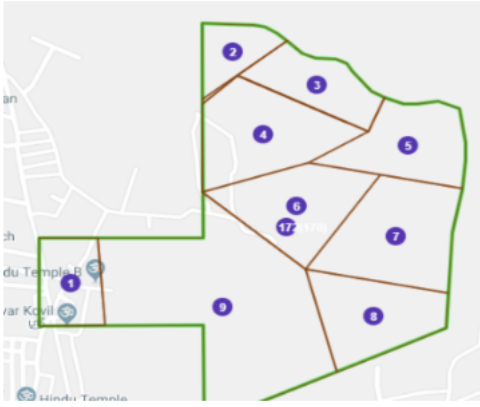

Nazri Naksha