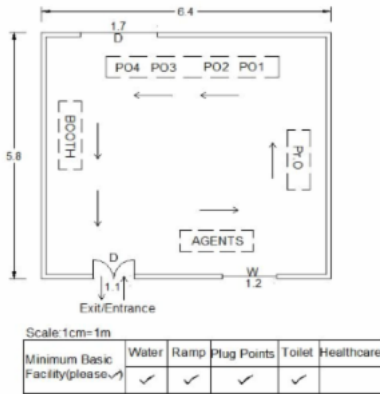

Google Map View

Polling Station Building Front View

Polling Station Front View

Cad View

Key MAP View

1 பெயர் : நார்ஜகான் கணவர் பெயர் : சர்வர்தீன் வீட்டு எண் : 1E வயது : 65 பாலினம் : பெண் Photo is available	UOM0260729	2 பெயர் : சாகுல் அமீத் தந்தை பெயர் : சர்வர்தீன் வீட்டு எண் : 1E வயது : 47 பாலினம் : ஆண் Photo is available	UOM0260240	3 பெயர் : ஷபிபாஷா தந்தை பெயர் : சர்வர்தீன் வீட்டு எண் : 1E வயது : 44 பாலினம் : ஆண் Photo is available	UOM0259358
4 பெயர் : அருண்சுமார் தந்தை பெயர் : கிருஷ்ணமூர்த்தி வீட்டு எண் : 1E வயது : 41 பாலினம் : ஆண் Photo is available	UOM0854968	5 பெயர் : விக்னேஷ் தந்தை பெயர் : வசந்தா வீட்டு எண் : 1E வயது : 40 பாலினம் : ஆண் Photo is available	UOM0592972	6 பெயர் : சங்கீதா கணவர் பெயர் : ராகவேந்திரன் வீட்டு எண் : 1E வயது : 37 பாலினம் : பெண் Photo is available	UOM0411058
# 7 பெயர் : அஜய் குமார் தந்தை பெயர் : நந்தகோபால் வீட்டு எண் : 5 வயது : 27 பாலினம் : ஆண் Photo is available	UOM0972471	8 பெயர் : அமீர் தீன் தந்தை பெயர் : அக்பர் அலி வீட்டு எண் : 2 வயது : 22 பாலினம் : ஆண் Photo is available	UOM1982768	9 பெயர் : முத்துலட்சுமி கணவர் பெயர் : காந்தி வீட்டு எண் : 9 வயது : 47 பாலினம் : பெண் Photo is available	UOM0384412
10 பெயர் : வினோத் குமார் தந்தை பெயர் : காந்தி வீட்டு எண் : 9 வயது : 31 பாலினம் : ஆண் Photo is available	UOM0807180	11 பெயர் : சொர்ணாபாய் கணவர் பெயர் : நாராயணராவ் வீட்டு எண் : 10 வயது : 72 பாலினம் : பெண் Photo is available	UOM1094226	12 பெயர் : ரமாதேவி கணவர் பெயர் : கார்த்திக் வீட்டு எண் : 19 வயது : 36 பாலினம் : பெண் Photo is available	UOM1940139
13 பெயர் : தங்கராசு தந்தை பெயர் : கணேசன் வீட்டு எண் : 20 வயது : 55 பாலினம் : ஆண் Photo is available	UOM0338871	14 பெயர் : பாலசுப்ரமணியன் தந்தை பெயர் : பாவாடை வீட்டு எண் : 54 வயது : 48 பாலினம் : ஆண் Photo is available	UOM0772509	15 பெயர் : ஜமுனா கணவர் பெயர் : பாலசுப்ரமணியன் வீட்டு எண் : 54 வயது : 47 பாலினம் : பெண் Photo is available	UOM0772491
16 பெயர் : புவனேஸ்வரன் பா தந்தை பெயர் : பாலசுப்ரமணியன் பி வீட்டு எண் : 54 வயது : 21 பாலினம் : ஆண் Photo is available	UOM2167310	17 பெயர் : ஜெயந்தி கணவர் பெயர் : செல்வம் வீட்டு எண் : 158 வயது : 55 பாலினம் : பெண் Photo is available	UOM0339150	18 பெயர் : சுபான் தந்தை பெயர் : நார்முசுமது வீட்டு எண் : 185-1 வயது : 91 பாலினம் : ஆண் Photo is available	GDS2338572
19 பெயர் : அமினாபி கணவர் பெயர் : அக்பர்அலி வீட்டு எண் : 185-2 வயது : 44 பாலினம் : பெண் Photo is available	GDS2338366	20 பெயர் : ஆமினாபி கணவர் பெயர் : சுபாகான் பேக் வீட்டு எண் : 185-4 வயது : 55 பாலினம் : பெண் Photo is available	UOM0058537	21 பெயர் : சுபாஷ் தி தந்தை பெயர் : திராவிடமணி வீட்டு எண் : 189 வயது : 32 பாலினம் : ஆண் Photo is available	UOM0691915
22 பெயர் : விஜயலட்சுமி தந்தை பெயர் : கார்த்திக் வீட்டு எண் : 189 வயது : 23 பாலினம் : பெண் Photo is available	UOM1967371	23 பெயர் : ஸ்ரீநிதி தந்தை பெயர் : கண்ணன் வீட்டு எண் : 210 வயது : 24 பாலினம் : பெண் Photo is available	UOM1940154	24 பெயர் : ராமதாஸ் தந்தை பெயர் : சுப்புள்ளை வீட்டு எண் : 213 வயது : 53 பாலினம் : ஆண் Photo is available	UOM0408716
25 பெயர் : தனலட்சுமி கணவர் பெயர் : ராமதாஸ் வீட்டு எண் : 213 வயது : 53 பாலினம் : பெண் Photo is available	UOM0408724	26 பெயர் : எழிலரசன் தந்தை பெயர் : வாசுதேவன் வீட்டு எண் : 218 வயது : 21 பாலினம் : ஆண் Photo is available	UOM2150548	27 பெயர் : ரஸியா தந்தை பெயர் : ஜிக்கிரியா பாய் வீட்டு எண் : 241/எ வயது : 48 பாலினம் : பெண் Photo is available	UOM2185940
28 பெயர் : பூஷ்பா கணவர் பெயர் : ரகுராமன் வீட்டு எண் : 324 வயது : 41 பாலினம் : பெண் Photo is available	GDS2928273	29 பெயர் : சுகந்தி கணவர் பெயர் : கண்ணன் வீட்டு எண் : 415 வயது : 40 பாலினம் : பெண் Photo is available	UOM0772822	30 பெயர் : தாமோதரன் தந்தை பெயர் : முத்துக்குமார் வீட்டு எண் : 463 வயது : 28 பாலினம் : ஆண் Photo is available	UOM0893925