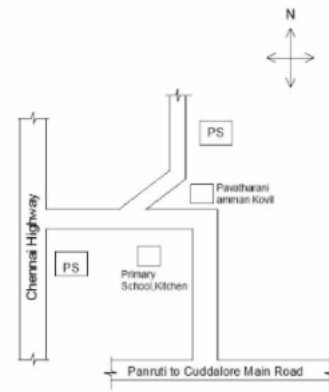

Google Map View

Polling Station Building Front View

Polling Station Front View

Cad View

Key MAP View

1 பெயர் : நார்ஜகான் கணவர் பெயர் : சர்வர்தீன் வீட்டு எண் : 1E வயது : 65 பாலினம் : பெண் Photo is available	UOM0260729	2 பெயர் : சாகுல் அமீத் தந்தை பெயர் : சர்வர்தீன் வீட்டு எண் : 1E வயது : 47 பாலினம் : ஆண் Photo is available	UOM0260240	3 பெயர் : ஷபிபாஷா தந்தை பெயர் : சர்வர்தீன் வீட்டு எண் : 1E வயது : 44 பாலினம் : ஆண் Photo is available	UOM0259358
4 பெயர் : அருண்சுமார் தந்தை பெயர் : கிருஷ்ணமூர்த்தி வீட்டு எண் : 1E வயது : 41 பாலினம் : ஆண் Photo is available	UOM0854968	5 பெயர் : விக்னேஷ் தந்தை பெயர் : வசந்தா வீட்டு எண் : 1E வயது : 40 பாலினம் : ஆண் Photo is available	UOM0592972	6 பெயர் : சங்கீதா கணவர் பெயர் : ராகவேந்திரன் வீட்டு எண் : 1E வயது : 37 பாலினம் : பெண் Photo is available	UOM0411058
# 7 பெயர் : அஜய் குமார் தந்தை பெயர் : நந்தகோபால் வீட்டு எண் : 5 வயது : 27 பாலினம் : ஆண் Photo is available	UOM0972471	8 பெயர் : அமீர் தீன் தந்தை பெயர் : அக்பர் அலி வீட்டு எண் : 2 வயது : 22 பாலினம் : ஆண் Photo is available	UOM1982768	9 பெயர் : முத்துலட்சுமி கணவர் பெயர் : காந்தி வீட்டு எண் : 9 வயது : 47 பாலினம் : பெண் Photo is available	UOM0384412
10 பெயர் : வினோத் குமார் தந்தை பெயர் : காந்தி வீட்டு எண் : 9 வயது : 31 பாலினம் : ஆண் Photo is available	UOM0807180	11 பெயர் : சொர்ணாபாய் கணவர் பெயர் : நாராயணராவ் வீட்டு எண் : 10 வயது : 72 பாலினம் : பெண் Photo is available	UOM1094226	12 பெயர் : ரமாதேவி கணவர் பெயர் : கார்த்திக் வீட்டு எண் : 19 வயது : 36 பாலினம் : பெண் Photo is available	UOM1940139
13 பெயர் : தங்கராசு தந்தை பெயர் : கணேசன் வீட்டு எண் : 20 வயது : 55 பாலினம் : ஆண் Photo is available	UOM0338871	14 பெயர் : பாலசுப்ரமணியன் தந்தை பெயர் : பாவாடை வீட்டு எண் : 54 வயது : 48 பாலினம் : ஆண் Photo is available	UOM0772509	15 பெயர் : ஜமுனா கணவர் பெயர் : பாலசுப்ரமணியன் வீட்டு எண் : 54 வயது : 47 பாலினம் : பெண் Photo is available	UOM0772491
16 பெயர் : புவனேஸ்வரன் பா தந்தை பெயர் : பாலசுப்ரமணியன் பி வீட்டு எண் : 54 வயது : 21 பாலினம் : ஆண் Photo is available	UOM2167310	17 பெயர் : ஜெயந்தி கணவர் பெயர் : செல்வம் வீட்டு எண் : 158 வயது : 55 பாலினம் : பெண் Photo is available	UOM0339150	18 பெயர் : சுபான் தந்தை பெயர் : நார்முசுமது வீட்டு எண் : 185-1 வயது : 91 பாலினம் : ஆண் Photo is available	GDS2338572
19 பெயர் : அமினாபி கணவர் பெயர் : அக்பர்அலி வீட்டு எண் : 185-2 வயது : 44 பாலினம் : பெண் Photo is available	GDS2338366	20 பெயர் : ஆமினாபி கணவர் பெயர் : சுபாகான் பேக் வீட்டு எண் : 185-4 வயது : 55 பாலினம் : பெண் Photo is available	UOM0058537	21 பெயர் : சுபாஷ் தி தந்தை பெயர் : திராவிடமணி வீட்டு எண் : 189 வயது : 32 பாலினம் : ஆண் Photo is available	UOM0691915
22 பெயர் : விஜயலட்சுமி தந்தை பெயர் : கார்த்திக் வீட்டு எண் : 189 வயது : 23 பாலினம் : பெண் Photo is available	UOM1967371	23 பெயர் : ஸ்ரீநிதி தந்தை பெயர் : கண்ணன் வீட்டு எண் : 210 வயது : 24 பாலினம் : பெண் Photo is available	UOM1940154	24 பெயர் : ராமதாஸ் தந்தை பெயர் : சுப்புள்ளை வீட்டு எண் : 213 வயது : 53 பாலினம் : ஆண் Photo is available	UOM0408716
25 பெயர் : தனலட்சுமி கணவர் பெயர் : ராமதாஸ் வீட்டு எண் : 213 வயது : 53 பாலினம் : பெண் Photo is available	UOM0408724	26 பெயர் : எழிலரசன் தந்தை பெயர் : வாசுதேவன் வீட்டு எண் : 218 வயது : 21 பாலினம் : ஆண் Photo is available	UOM2150548	27 பெயர் : ரஸியா தந்தை பெயர் : ஜிக்கிரியா பாய் வீட்டு எண் : 241/எ வயது : 48 பாலினம் : பெண் Photo is available	UOM2185940
28 பெயர் : பூஷ்பா கணவர் பெயர் : ரகுராமன் வீட்டு எண் : 324 வயது : 41 பாலினம் : பெண் Photo is available	GDS2928273	29 பெயர் : சுகந்தி கணவர் பெயர் : கண்ணன் வீட்டு எண் : 415 வயது : 40 பாலினம் : பெண் Photo is available	UOM0772822	30 பெயர் : தாமோதரன் தந்தை பெயர் : முத்துக்குமார் வீட்டு எண் : 463 வயது : 28 பாலினம் : ஆண் Photo is available	UOM0893925